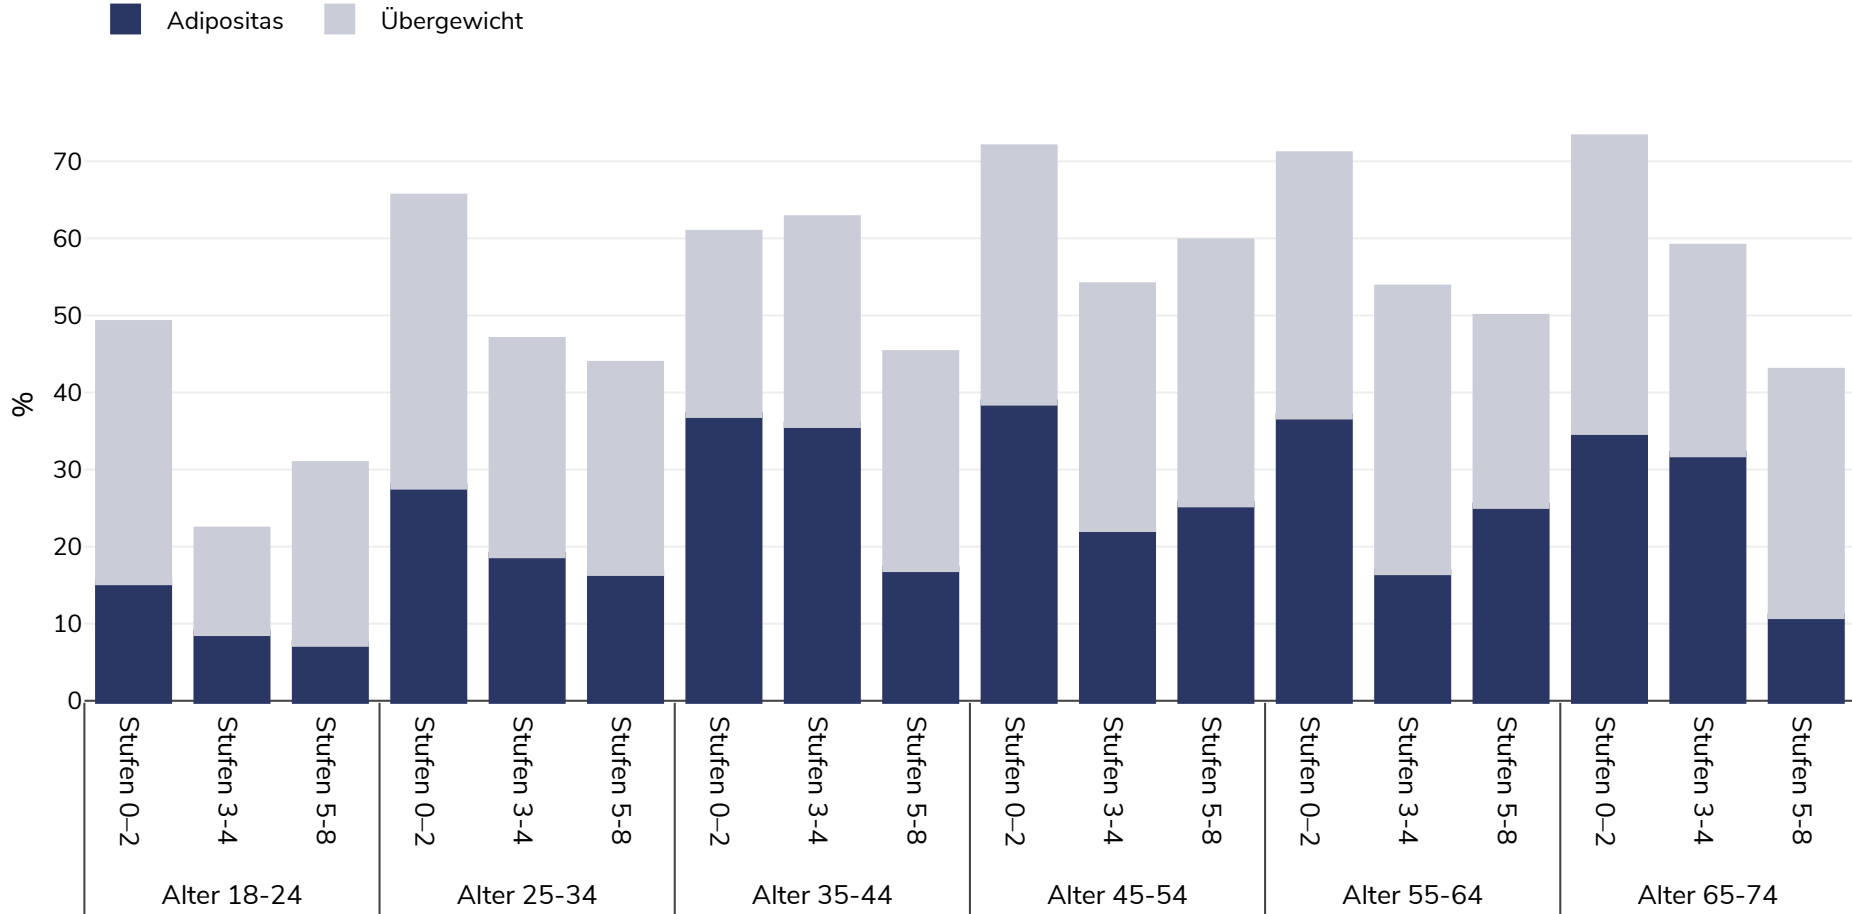

Malta: Overweight/obesity by age and education

Frauen, 2019

Umfragetyp: Selbst berichtet

Geltungsbereich: National

Referenzen: Eurostat 2019. Available at https://appsso.eurostat.ec.europa.eu/nui/show.do?dataset=hlth_ehis_bm1e&lang=en (last accessed 09.08.21).

Anmerkungen (nur in englischer Sprache verfügbar): NB. Some age ranges missing due to insufficient data to display by age & educational status

Wenn nicht anders angegeben, bezieht sich Übergewicht auf einen BMI zwischen 25 kg und 29,9 kg/m², Adipositas auf einen BMI über 30 kg/m².