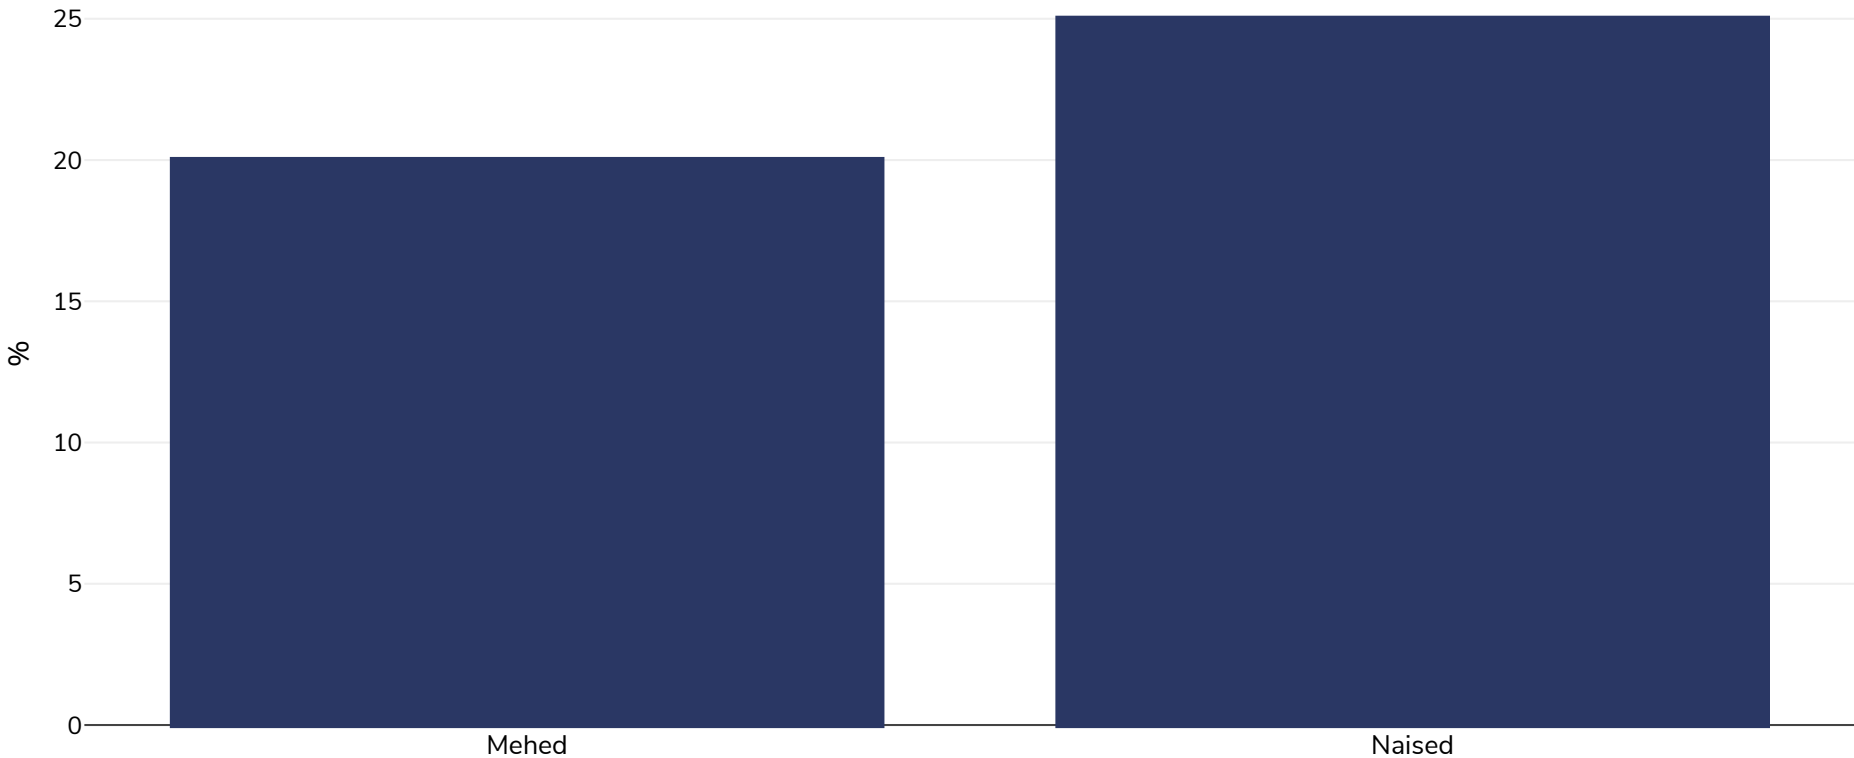

Soome: Rasvumise levimus

Täiskasvanud, 2000

Rasvumine

Uuringu tüüp: Mõõdetud

Vanus: 30+

Viited: Personal Correspondence from Ailsa Rissanen, data presented at ECO 03

Kui ei ole märgitud teisiti, tähendab ülekaal KMI vahemikku 25 kg ja 29,9 kg/m², rasvumine KMI-t üle 30 kg/m².