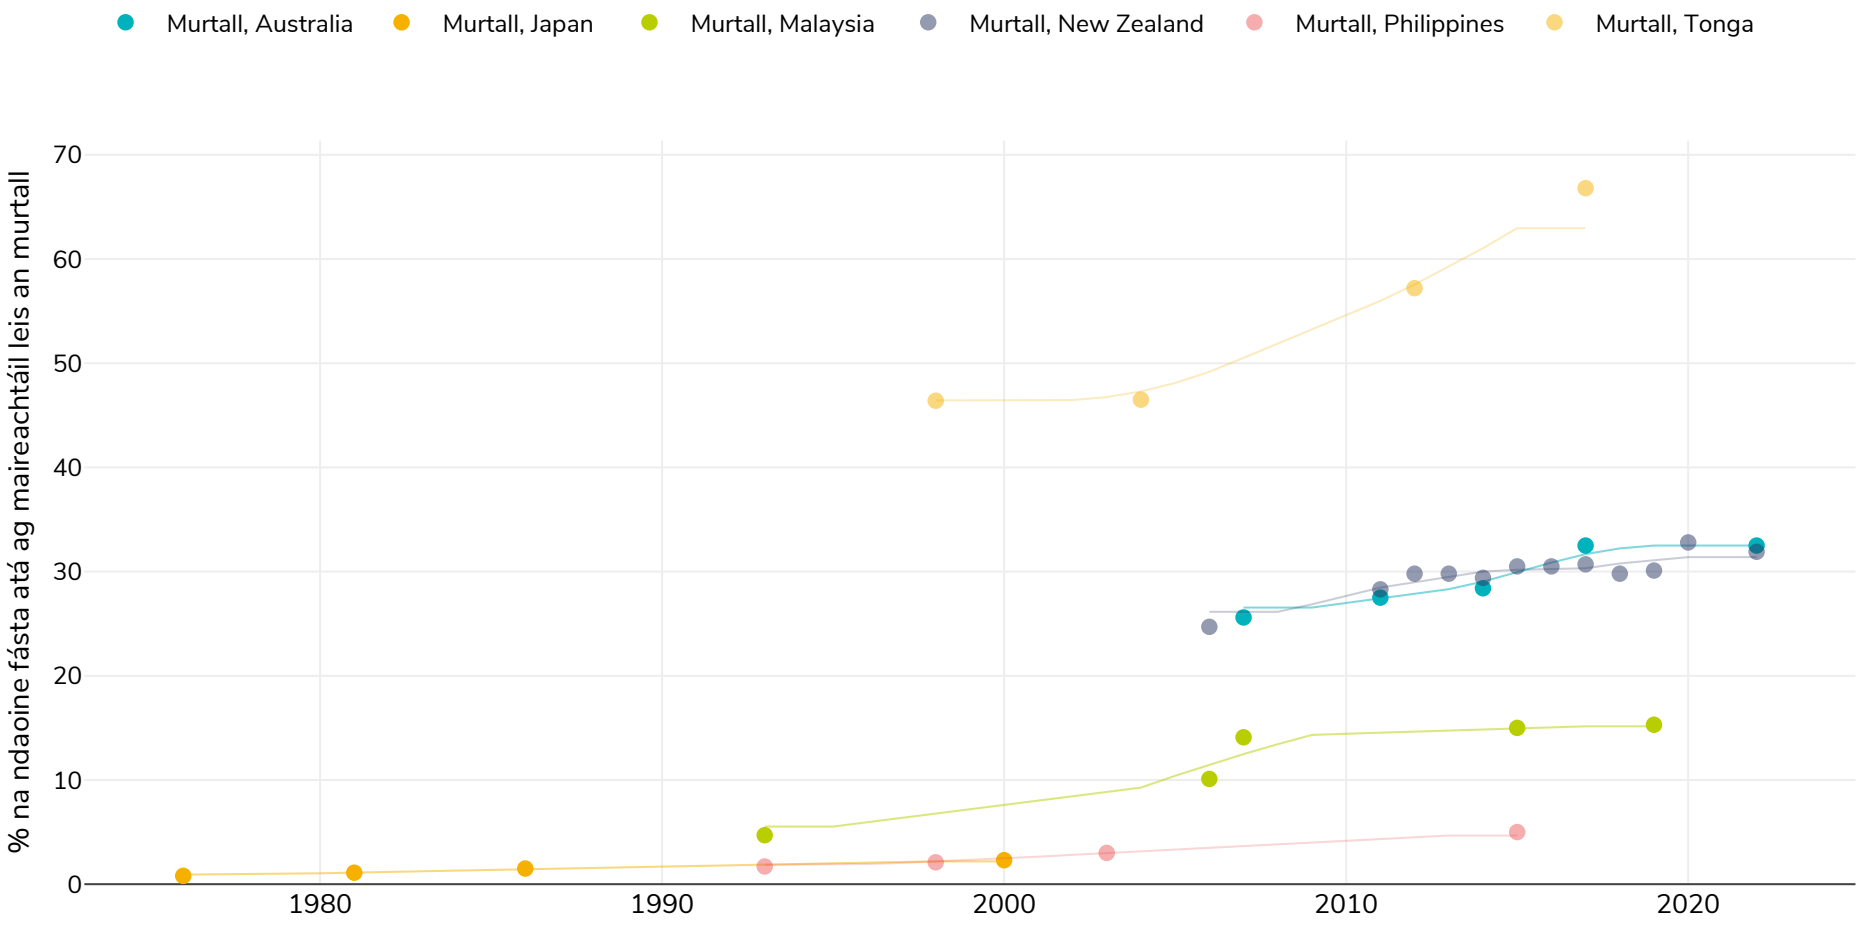

# Tonga: % na ndaoine fásta atá ag maireachtáil leis an murtall, tíortha roghnaithe, 1976-2023

## Fir

Tagairtí:

For full details of references visit <https://data.worldobesity.org/>

D'fhéadfadh sé gur úsáideadh modheolaíochtaí éagsúla chun na sonraí seo a bhailiú agus mar sin d'fhéadfadh sé nach bhfuil sonraí ó shuirbhéanna éagsúla inchomparáide go cruinn. Féach na bunfhoinsí sonraí faoi choinne na modheolaíochtaí a úsáideadh