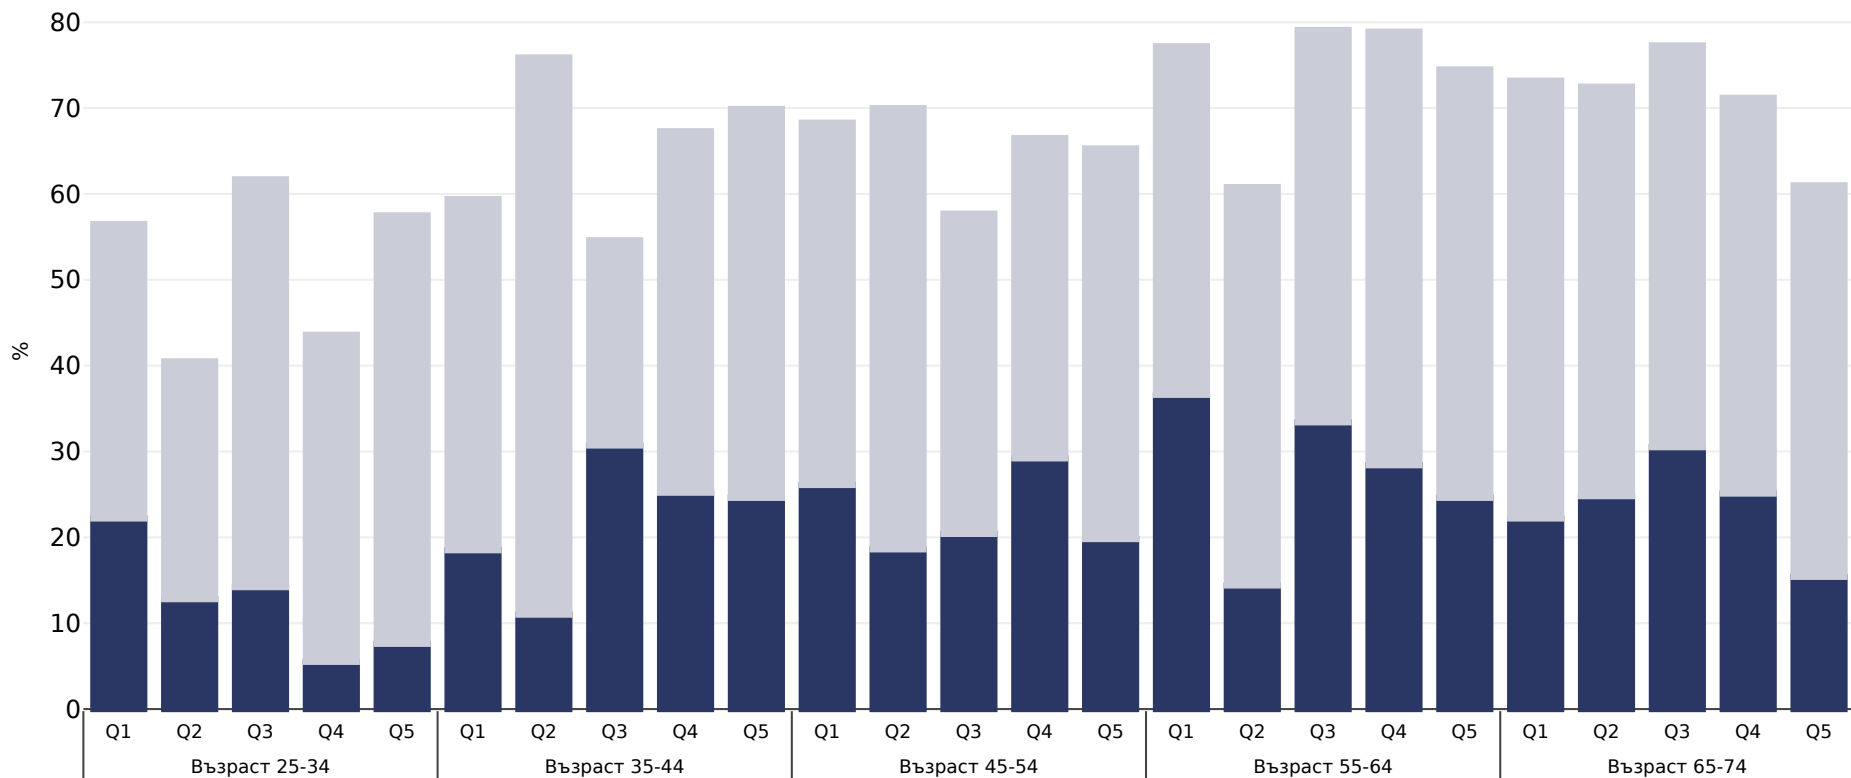

Финландия: Overweight/obesity by age and socio-economic group

Мъже, 2019

■ Затлъстяване ■ Наднормено тегло

Тип анкета: Самоотчитане

Обхваната зона: Национално

Референции: Eurostat 2019. Available at https://appsso.eurostat.ec.europa.eu/nui/show.do?dataset=hlth_ehis_bm1i&lang=en (last accessed 09.08.21).

Забележки: NB. Some age ranges missing due to insufficient data to display by age & income quintile

Освен ако не е посочено друго, наднорменото тегло се отнася до ИТМ между 25 kg и 29,9°kg/m², затлъстяването се отнася до ИТМ, по-голям от 30°kg/m².