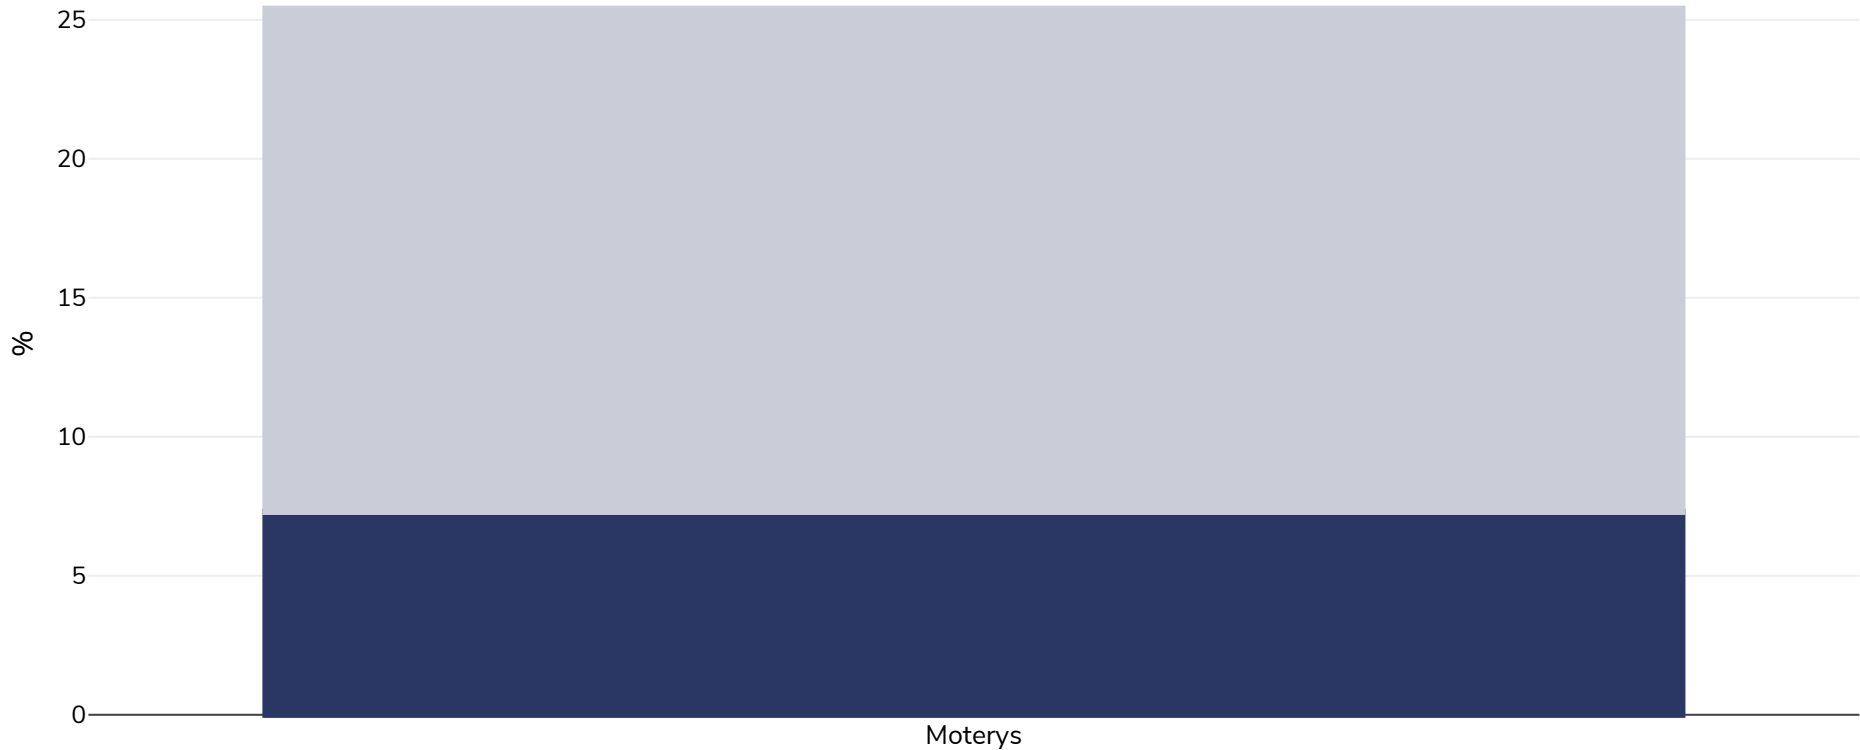

# Burkina Fasa: Nutukimo paplitimas

Moterys, 2021

■ Nutukimas ■ Antsvoris

<b>Tyrimo tipas:</b>	Išmatuotas
<b>Amžius:</b>	20-49
<b>Imties dydis:</b>	6019
<b>Teritorija:</b>	Nacionalinis
<b>Nuorodos:</b>	INSD et ICF. 2023. Enquête Démographique et de Santé du Burkina Faso 2021. Ouagadougou, Burkina Faso et Rockville, Maryland, USA : INSD et ICF
<b>Pastabos (tik anglų k.):</b>	Pregnant women and women who had given birth in the previous 2 months are excluded.
	Jei nenurodyta kitaip, antsvoris reiškia KMI nuo 25 kg iki 29,9 kg/m <sup>2</sup> , nutukimas – didesnj nei 30 kg/m <sup>2</sup> KMI..