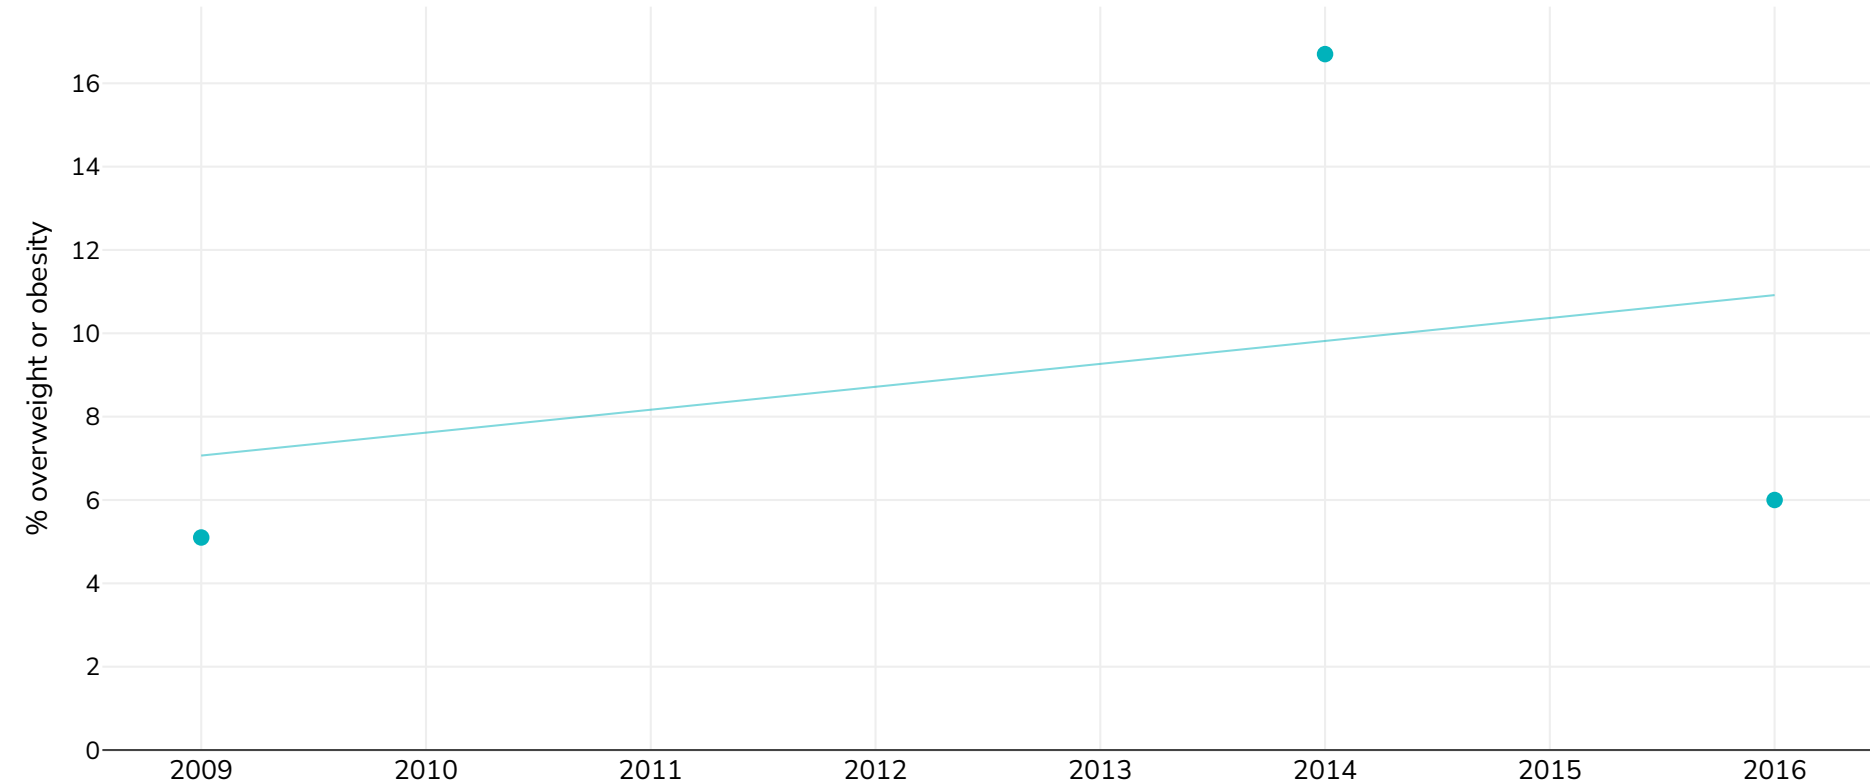

Östtimor: % Adults living with overweight or obesity in Timor-Leste 2009-2016

Kvinnor

● Övervikt eller fetma

Undersökningstyp:

Uppmätt

Referenser:

For full details of references visit <https://data.worldobesity.org/>

Olika metoder kan ha använts för att samla in dessa uppgifter och data från olika undersökningar kanske inte är strikt jämförbara. Kontrollera de ursprungliga datakällorna för metoderna som användes