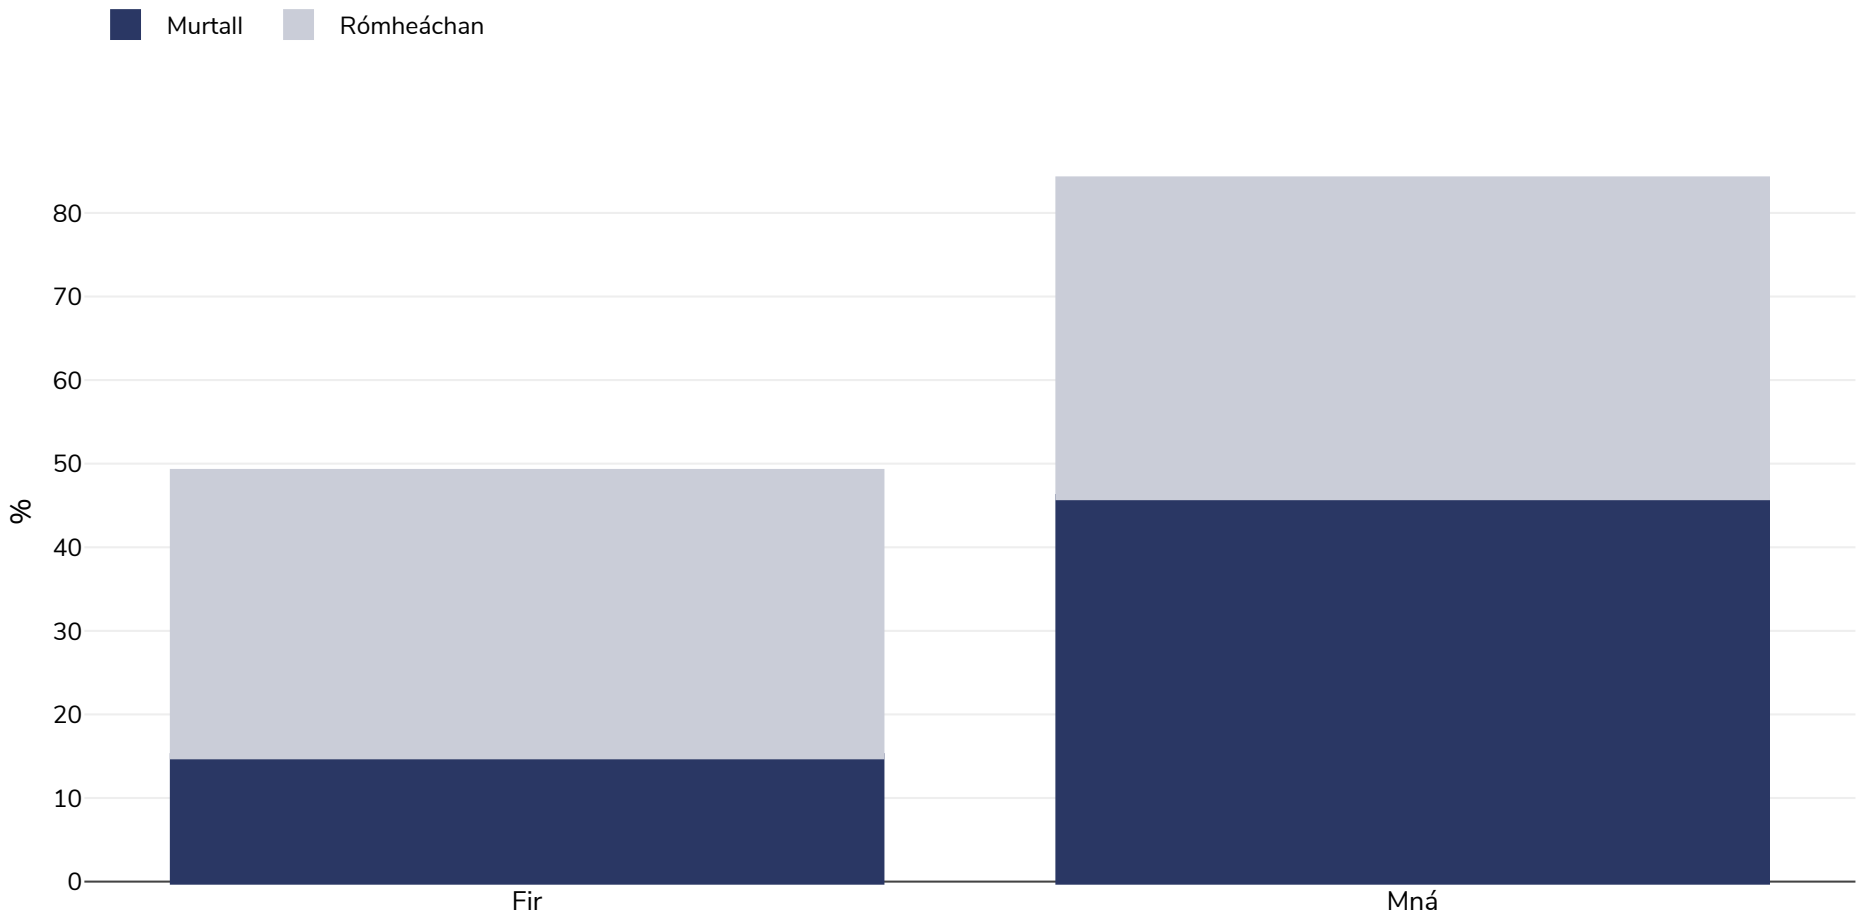

Niue: Leitheadúlacht murtall

Daoine Fásta, 1987

Cineál an tsuirbhé:	Tomhaiste
Aois:	20+
Samplamhéid:	740
Ceantar Clúdaithe:	Sub National
Tagairtí:	Mitikulena M, Mitikulena A, Talagi S. et al. (1993). The 1987 National Nutrition and Dietary Survey of Niue. Technical paper No.202. SPC. Noumea, New Caledonia.

Mura gcuirtear a mhalairt in iúl, is ionann rómheáchan agus ICM idir 25kg agus 29.9kg/m², is ionann murtall agus ICM níos mó ná 30kg/m².