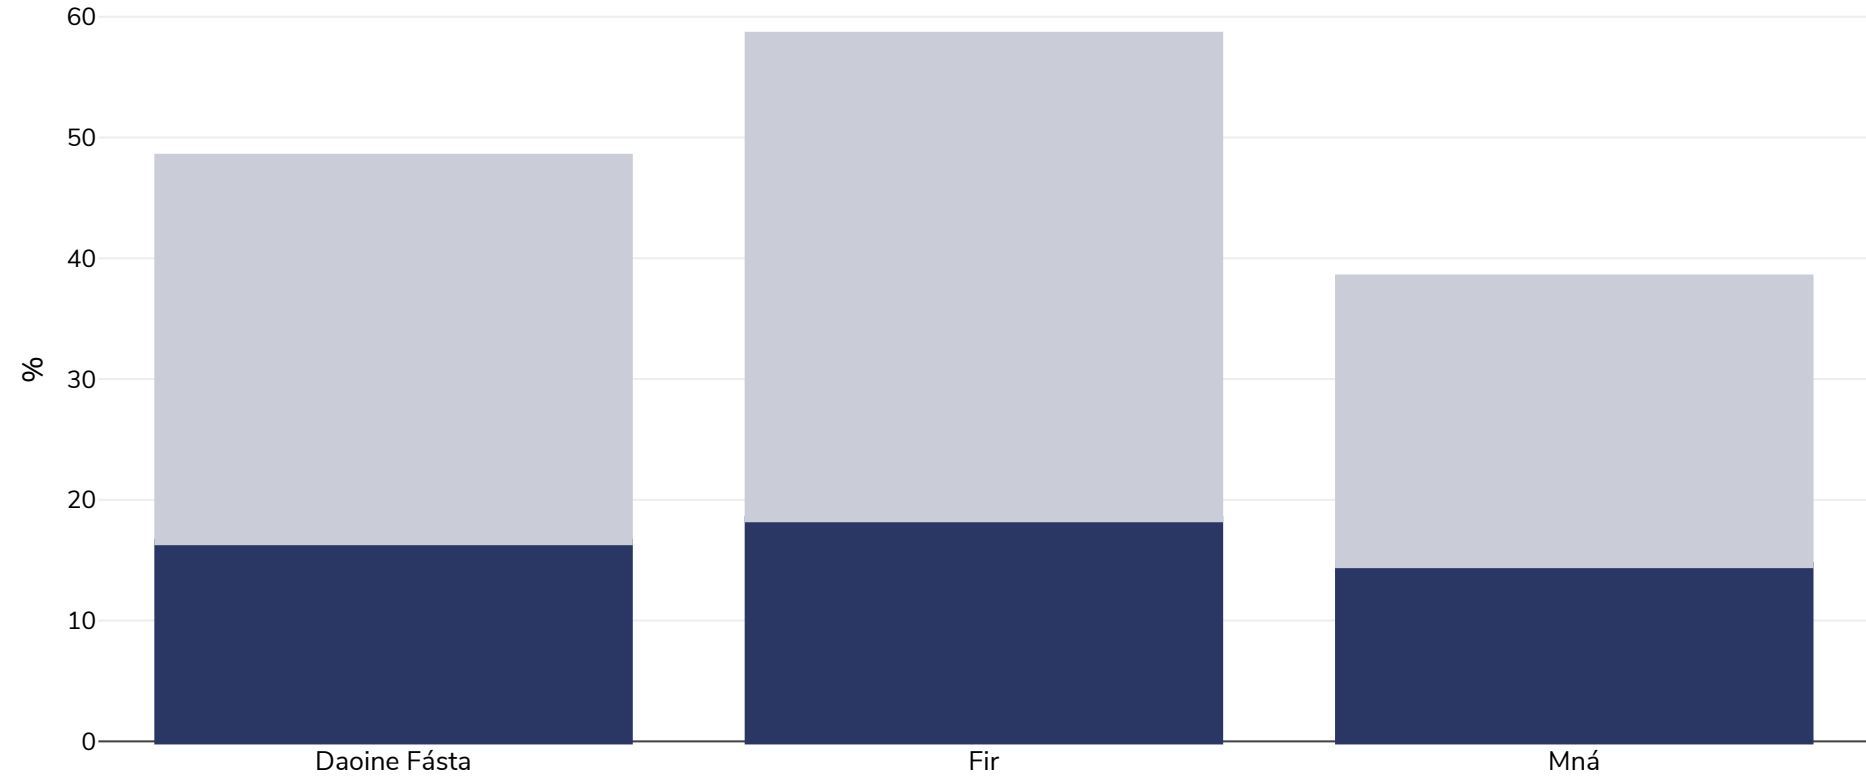

Lucsamburg: Leitheadúlacht murtail

Daoine Fásta, 2019

■ Murtall ■ Rómheáchan

Cineál an tsuirbhé:

Féintuairiscithe

Aois:

18+

Ceantar Clúdaithe:

Náisiúnta

Tagairtí:

Eurostat 2019. Data available at https://appsso.eurostat.ec.europa.eu/nui/show.do?dataset=hlth_ehis_bm1i&lang=en (last accessed 09.08.21)

Mura gcuirtear a mhalairt in iúl, is ionann rómheáchan agus ICM idir 25kg agus 29.9kg/m², is ionann murtall agus ICM níos mó ná 30kg/m².