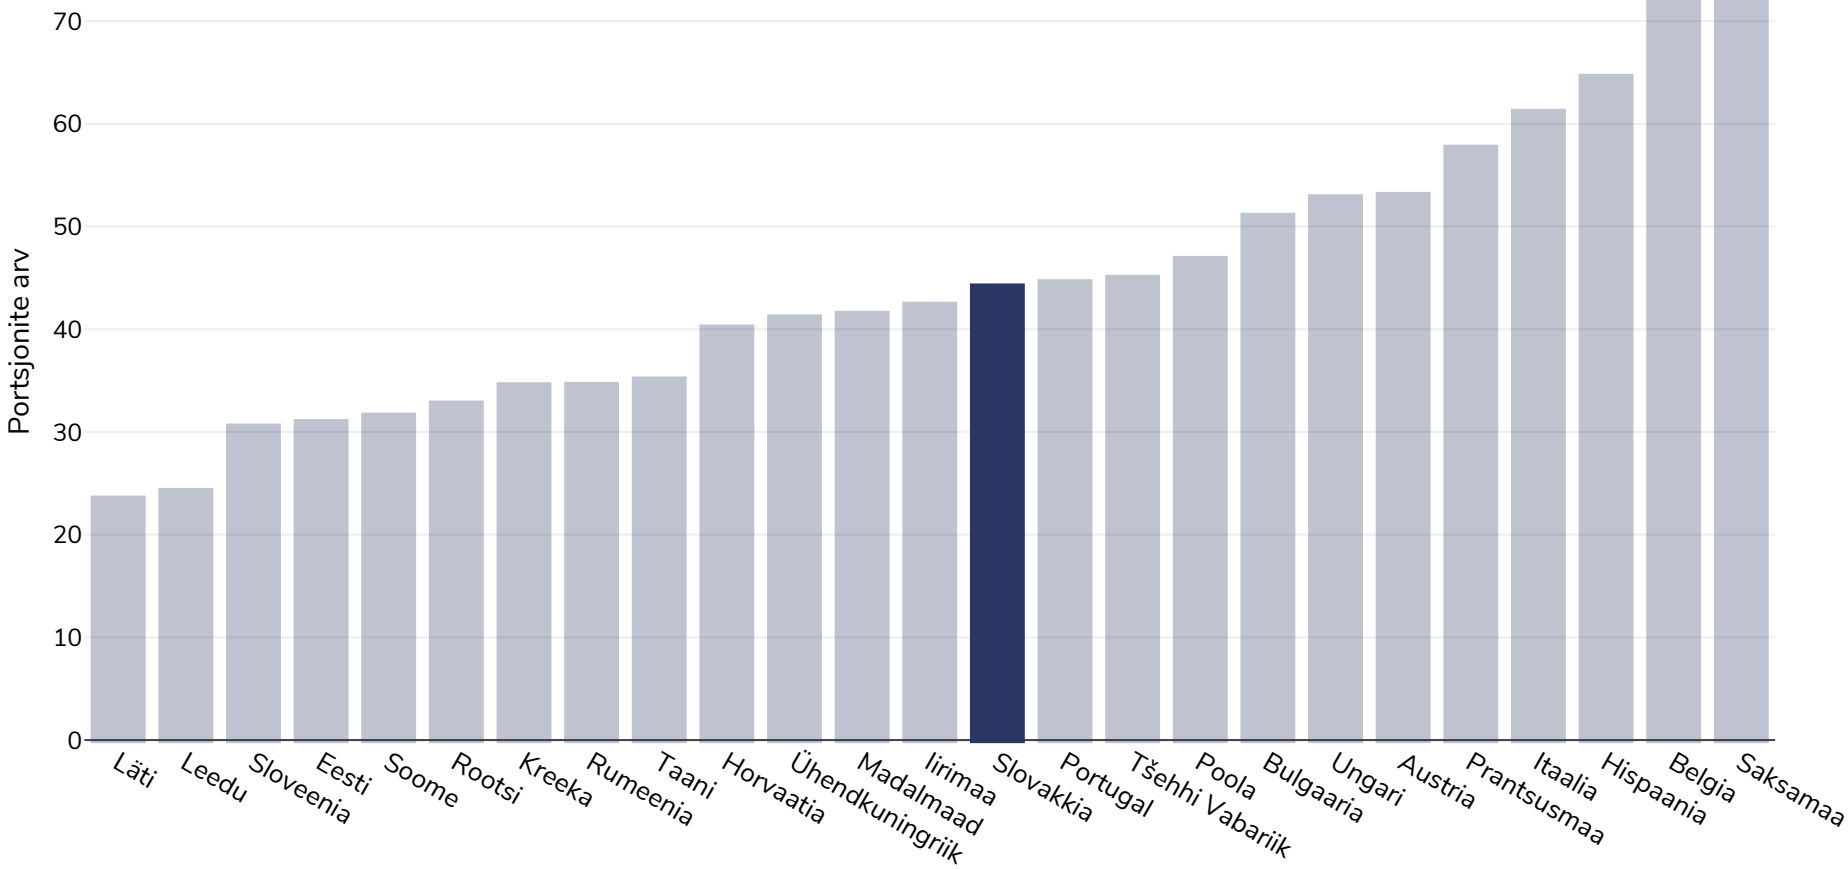

Slovakkia: Estimated per capita sugar sweetened beverages intake

Täiskasvanud, 2016

Viited:

Source: Euromonitor International