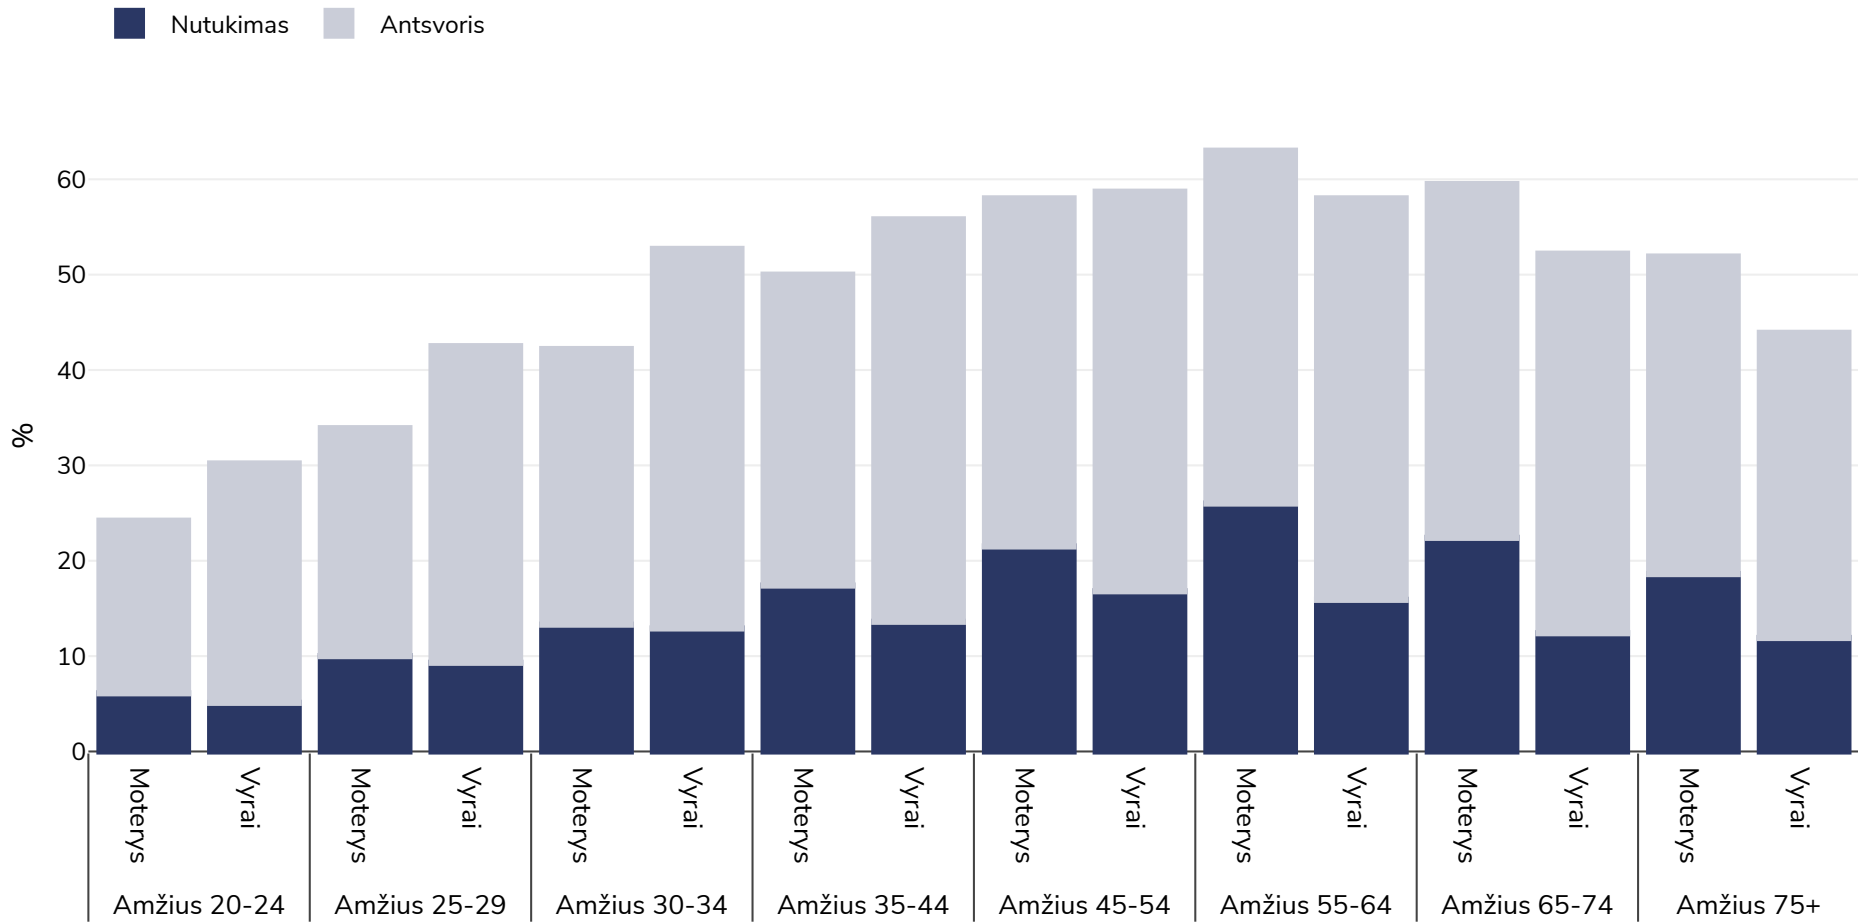

Brazilija: Antsvoris / nutukimas pagal amžių

Suaugusieji, 2008-2009

Tyrimo tipas: Išmatuotas

Imties dydis: 121081

Teritorija: Nacionalinis

Nuorodos: Ministério da Saúde. Pesquisa de Orcamentos Familiares 2008-9. Antropometria E Esado Nutricional de Crianças, Adolescentes E Adultos No Brasil. Instituto Brasileiro de Geografia e Estatística (IBGE) 2010.

Jei nenurodyta kitaip, antsvoris reiškia KMI nuo 25 kg iki 29,9 kg/m², nutukimas – didesnj nei 30 kg/m² KMI..