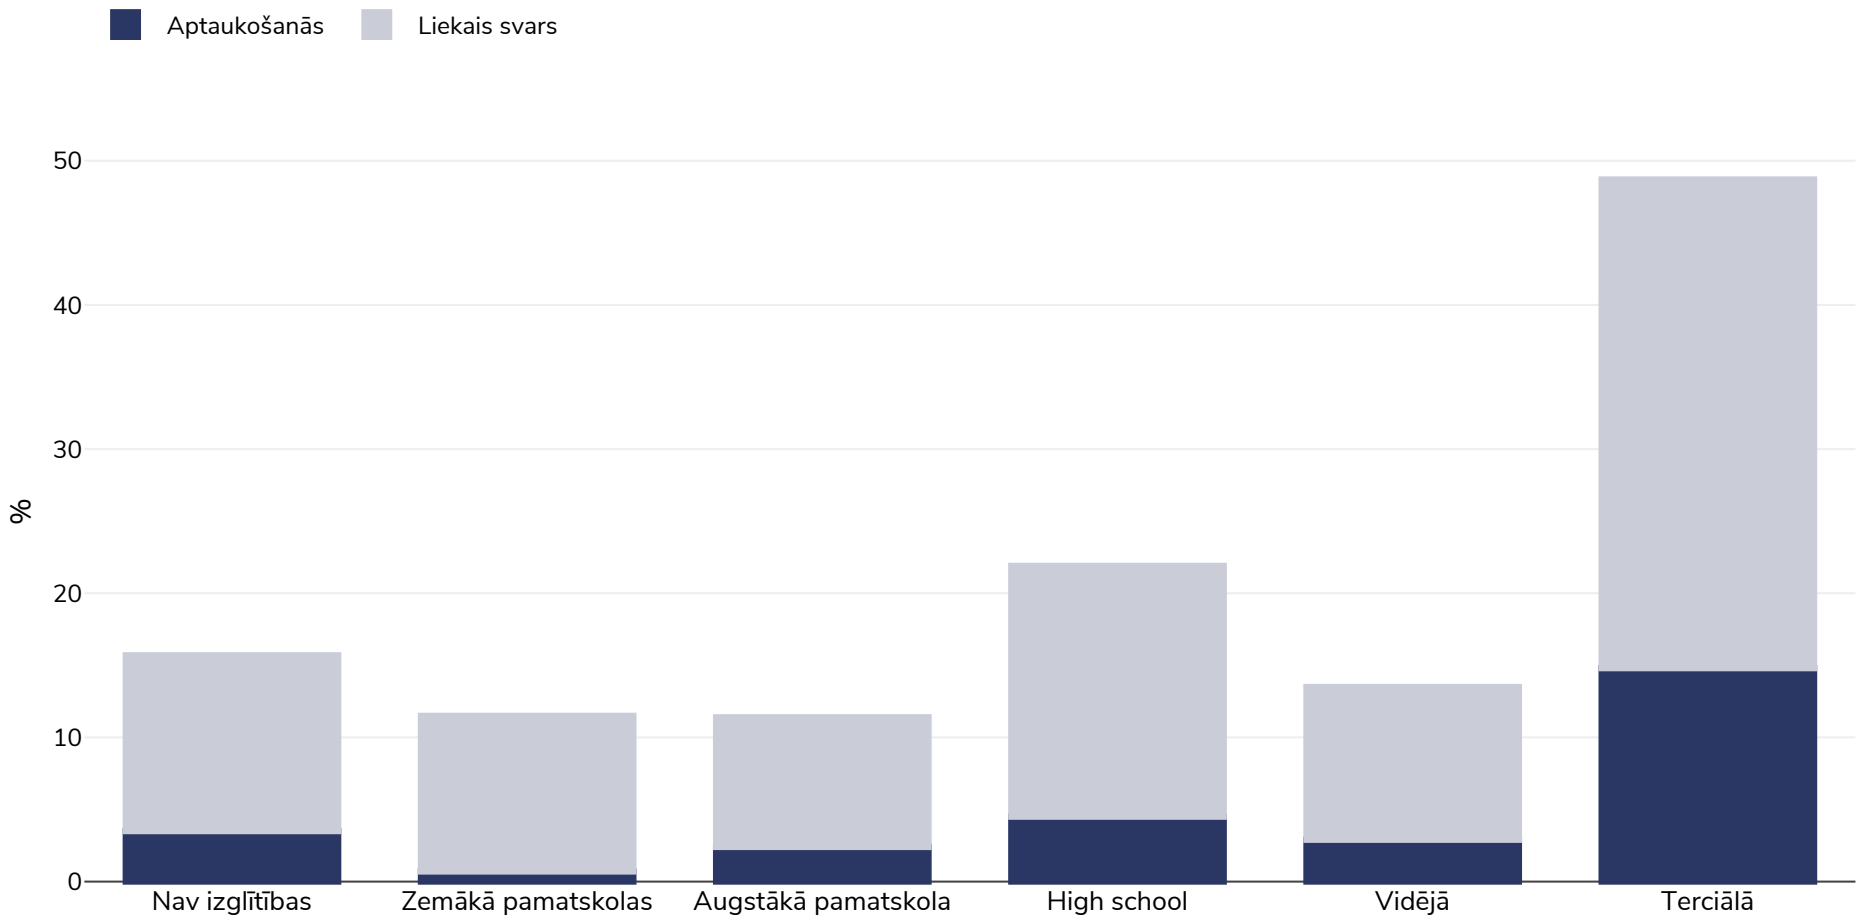

# Esvatini: Overweight/obesity by education

Virieši, 2006-2007

**Apsekojuma veids:** Mēritā vērtība

**Vecums:** 15-49

**Izlases lielums:** Male: 3969 Female: 4519

**Aptvertā teritorija:** Valsts

**Atsauces:** Central Statistical Office (CSO) [Swaziland], and Macro International Inc. 2008. Swaziland Demographic and Health Survey 2006-07. Mbabane, Swaziland: Central Statistical Office and Macro International Inc.

*Ja nav norādīts citādi, liekais svars attiecas uz ĶMI no 25 kg līdz 29,9 kg/m², aptaukošanās attiecas uz ĶMI, kas lielāks par 30 kg/m².*