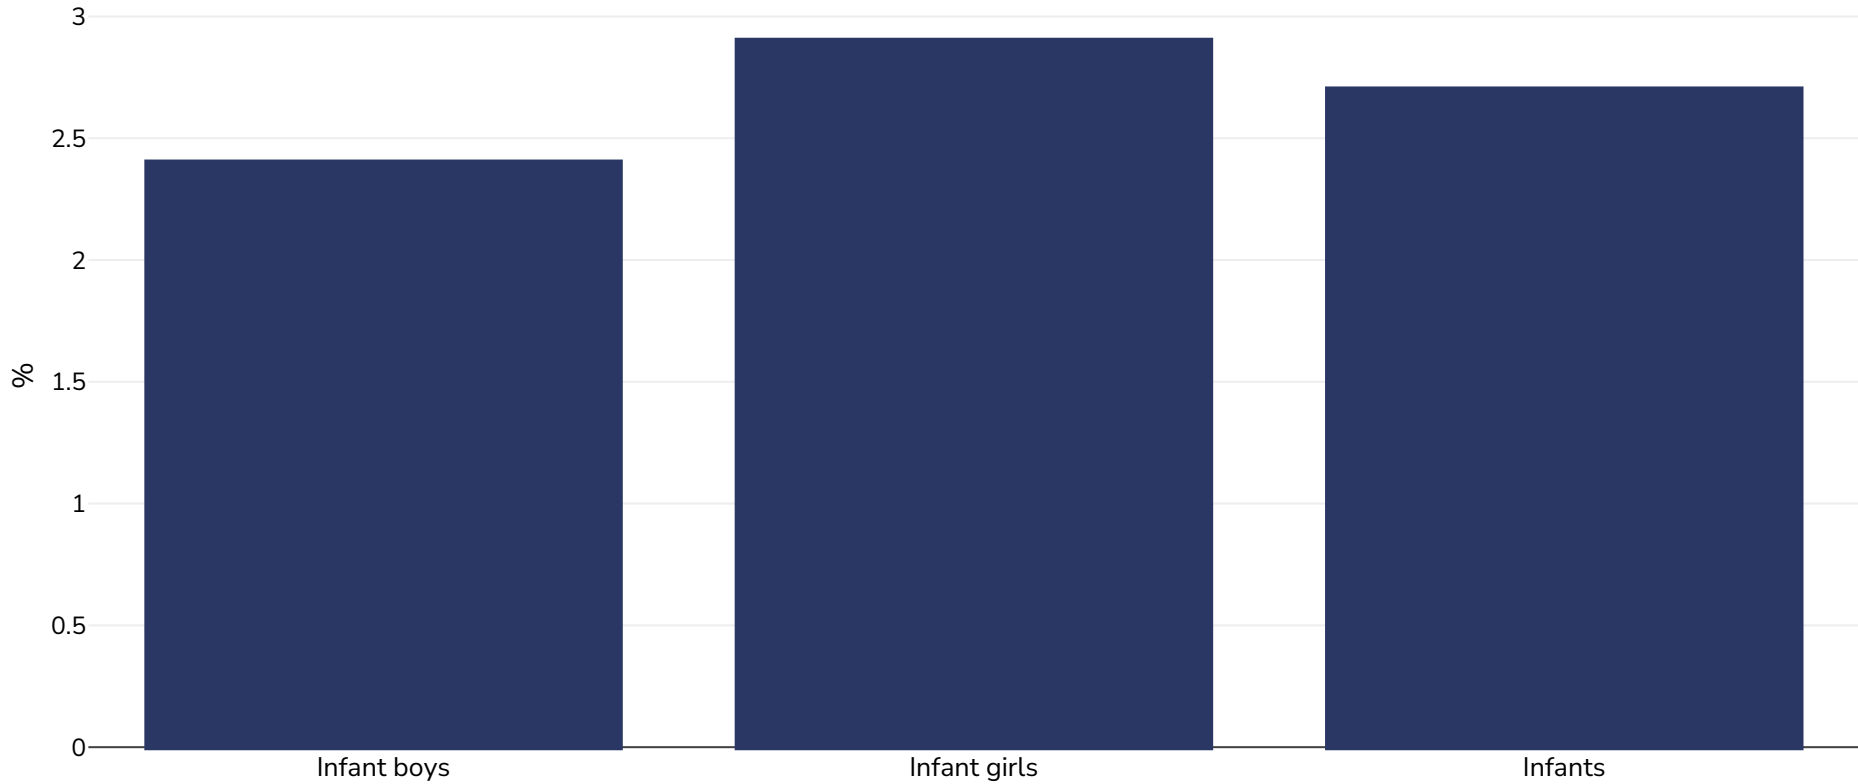

## Infants, 2000

■ Antsvoris arba nutukimas

**Amžius:** 0-5

**Imties dydis:** 1462

**Nuorodos:** MICS: Laos Multiple Indicator Cluster Survey 2000. New York, United States: United Nations Children's Fund (UNICEF).