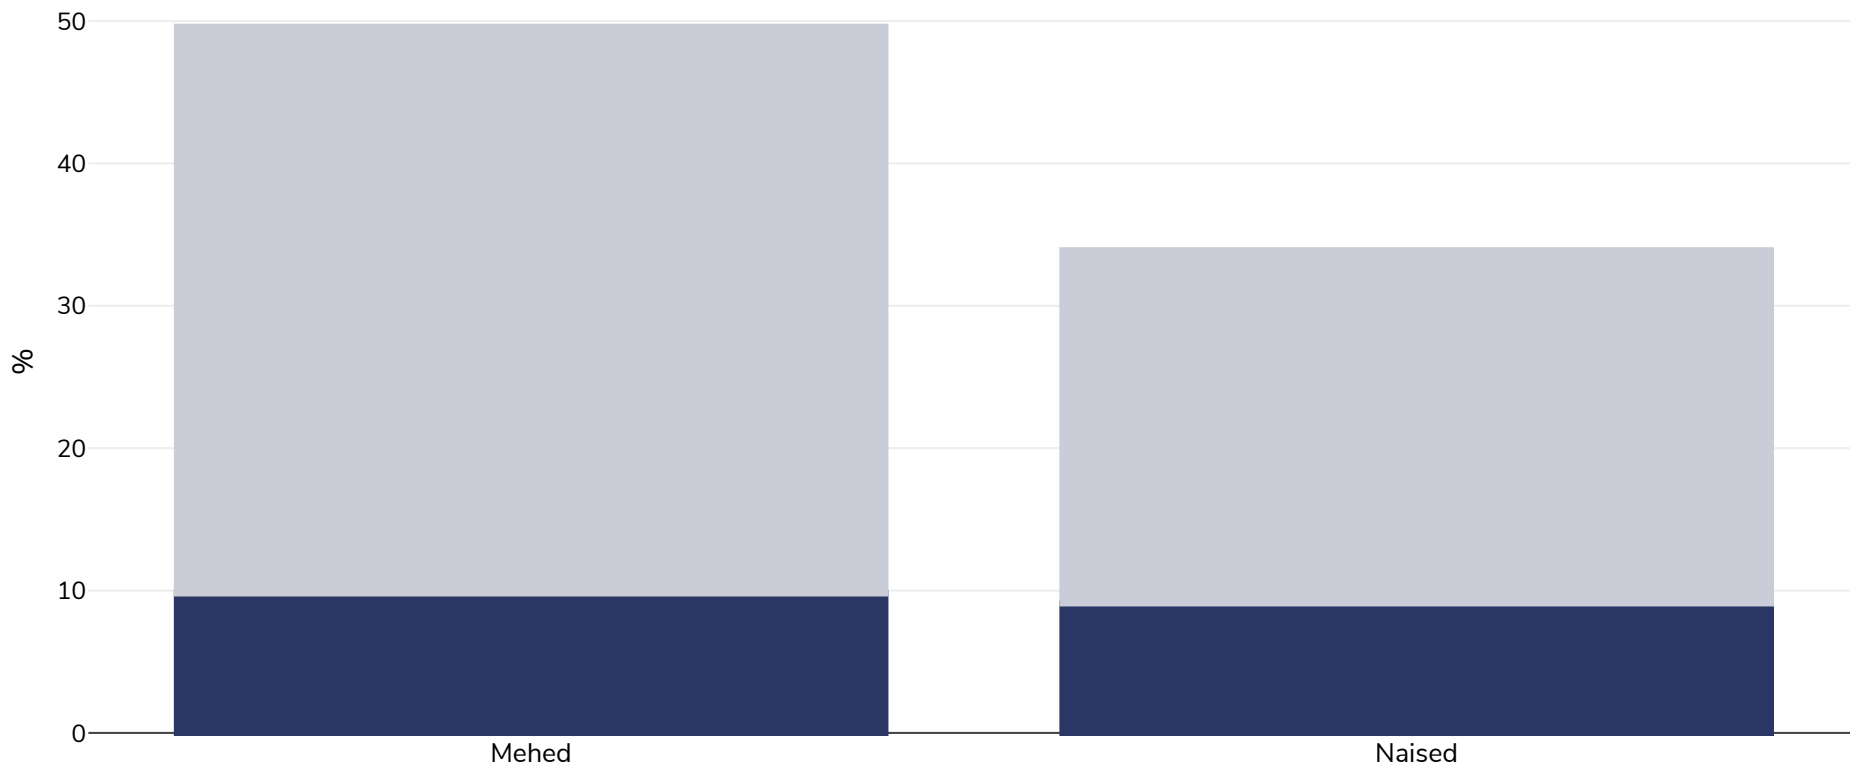

# Taani: Rasvumise levimus

Täiskasvanud, 2000-2003

■ Rasvumine ■ Ülekaaluline

**Uuringu tüüp:** Ise teatatud

**Vanus:** 15+

**Hõlmatud piirkond:** Riiklik

**Viited:** Eurostat Yearbook 2006/07. A goldmine of statistical information. Available at <https://ec.europa.eu/eurostat/documents/2995521/5059290/1-20022007-BP-EN.PDF.pdf/edab8c31-b9f3-4c8e-b4db-4137bd045efa?t=1414683510000> (last accessed 04.11.21)

Kui ei ole märgitud teisiti, tähendab ülekaal KMI vahemikku 25 kg ja 29,9 kg/m<sup>2</sup>, rasvumine KMI-t üle 30 kg/m<sup>2</sup>.