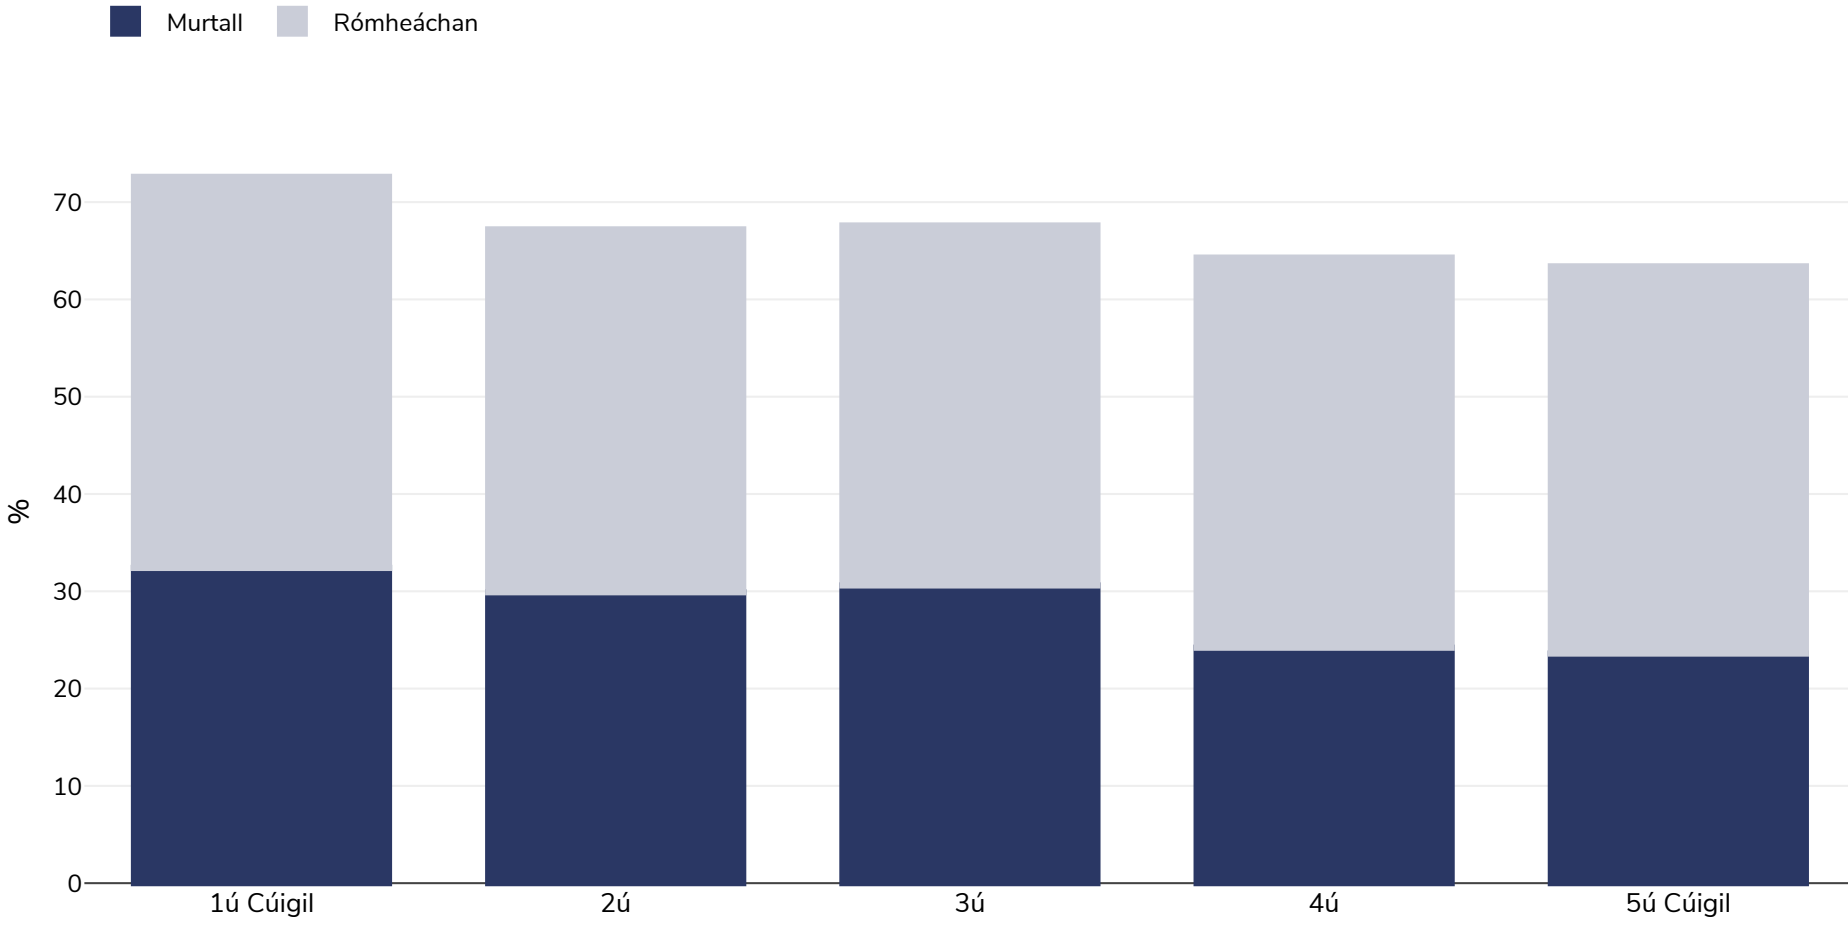

Málta: Overweight/obesity by socio-economic group

Fir, 2014

Cineál an tsuirbhé: Féintuairiscithe

Aois: 18+

Ceantar Clúdaithe: Náisiúnta

Tagairtí: 2014 Eurostat Database: http://appsso.eurostat.ec.europa.eu/nui/show.do?dataset=hlth_ehis_bm1e&lang=en (last accessed 25.08.20)

Nótaí: 1st Quintile (lowest income), 5th Quintile (highest income) Please note where data = zero, there were insufficient data.

Mura gcuirtear a mhalairt in iúl, is ionann rómheáchan agus ICM idir 25kg agus 29.9kg/m², is ionann murtall agus ICM níos mó ná 30kg/m².