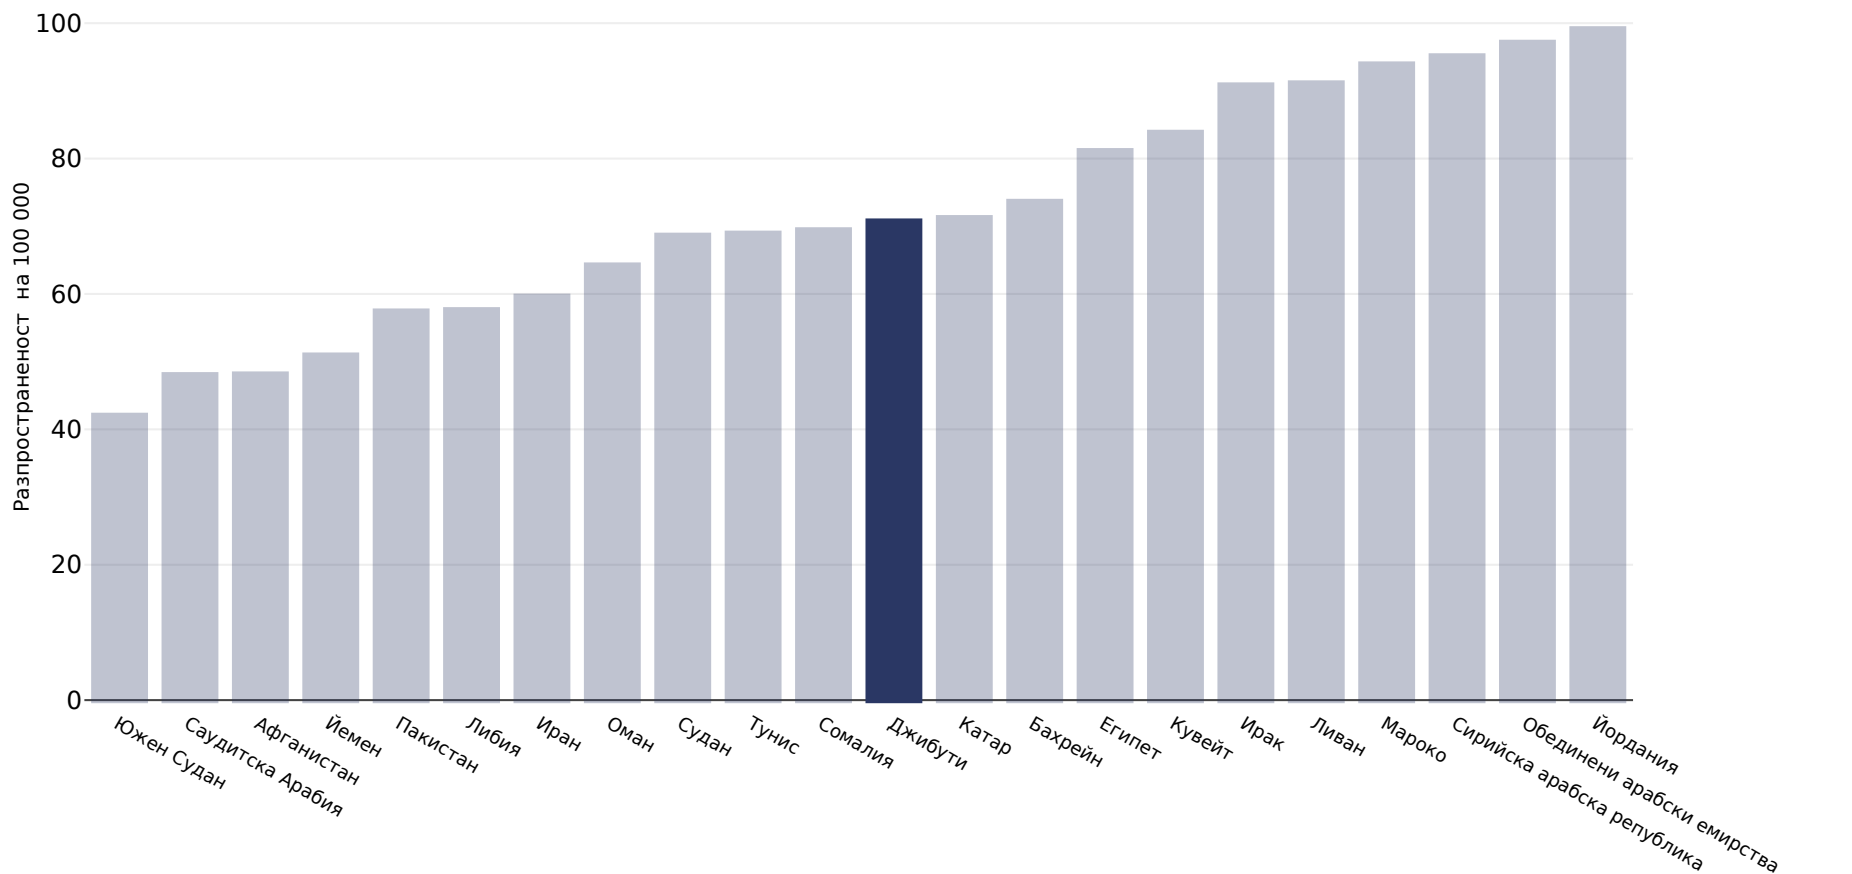

Джибути: Breast cancer

Жени, 2020

Възраст: 20+

Обхваната зона: Национално

Референции: Ferlay J, Ervik M, Lam F, Colombet M, Mery L, Piñeros M, Znaor A, Soerjomataram I, Bray F (2020). Global Cancer Observatory: Cancer Today. Lyon, France: International Agency for Research on Cancer. Available from: <https://gco.iarc.fr/today>, accessed 10.01.2113

Определения: Age-standardized incidence rates per 100 000