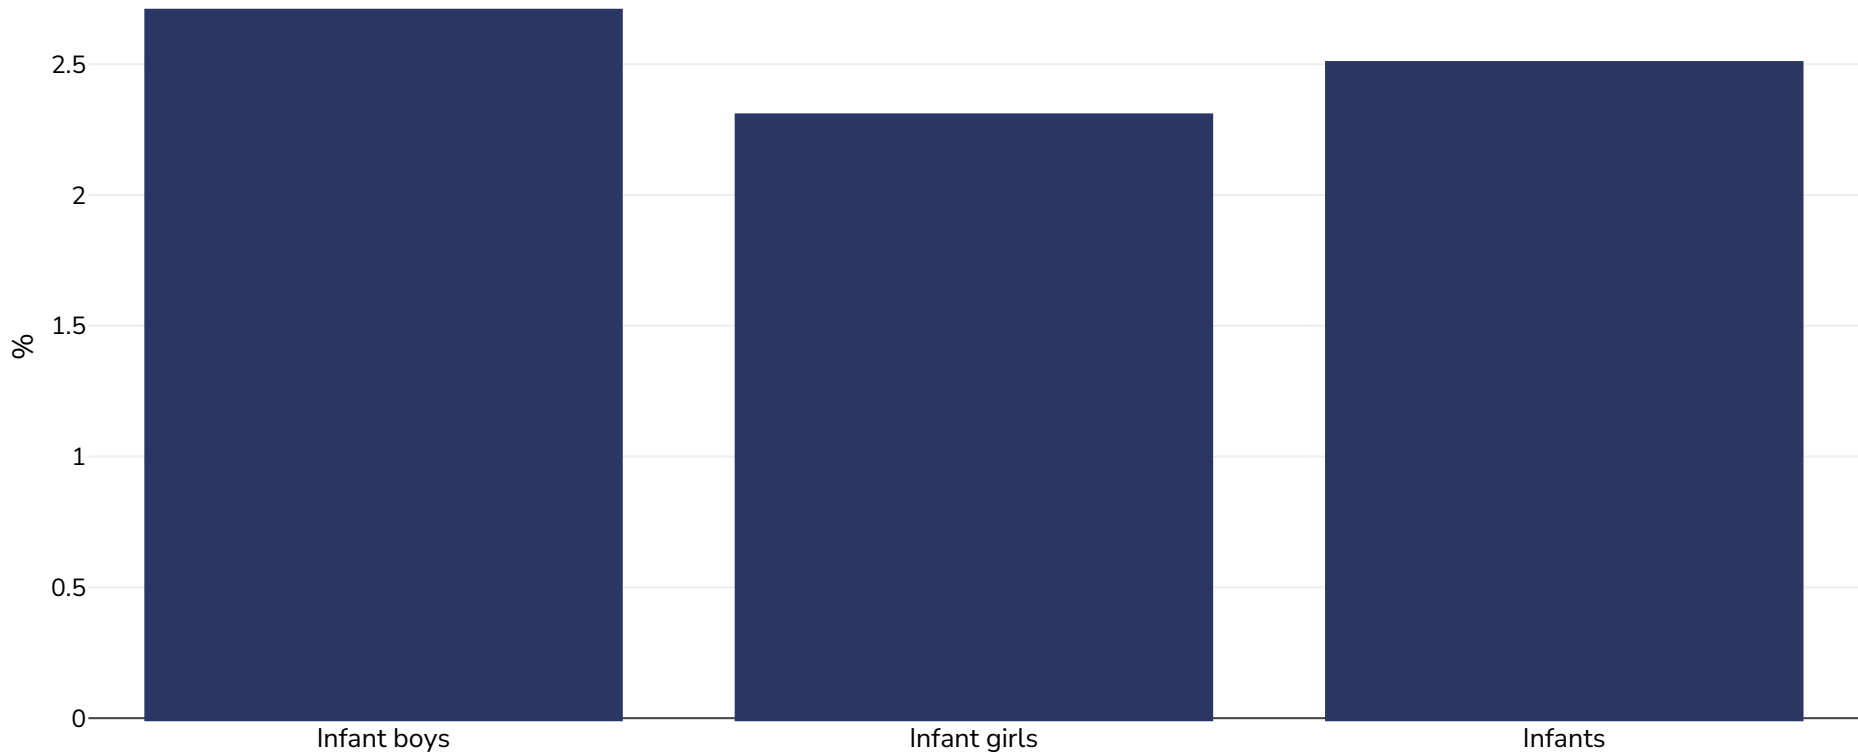

# Laosas: Nutukimo paplitimas

## Infants, 2015

■ Antsvoris arba nutukimas

Amžius:	0-5
Imties dydis:	29788
Nuorodos:	Other: Lao Child Anthropometry Assessment Survey: Add-On to the 2015 National Immunization Survey, Final Report, February 2016
Pastabos (tik anglų k.):	UNICEF/WHO/World Bank Joint Child Malnutrition Estimates Expanded Database: Overweight (Survey Estimates), May 2023, New York. For more information about the methodology, please consult <a href="https://data.unicef.org/resources/jme-2023-country-consultations/">https://data.unicef.org/resources/jme-2023-country-consultations/</a>
Apibrėžimai (anglų k.):	=>+SD