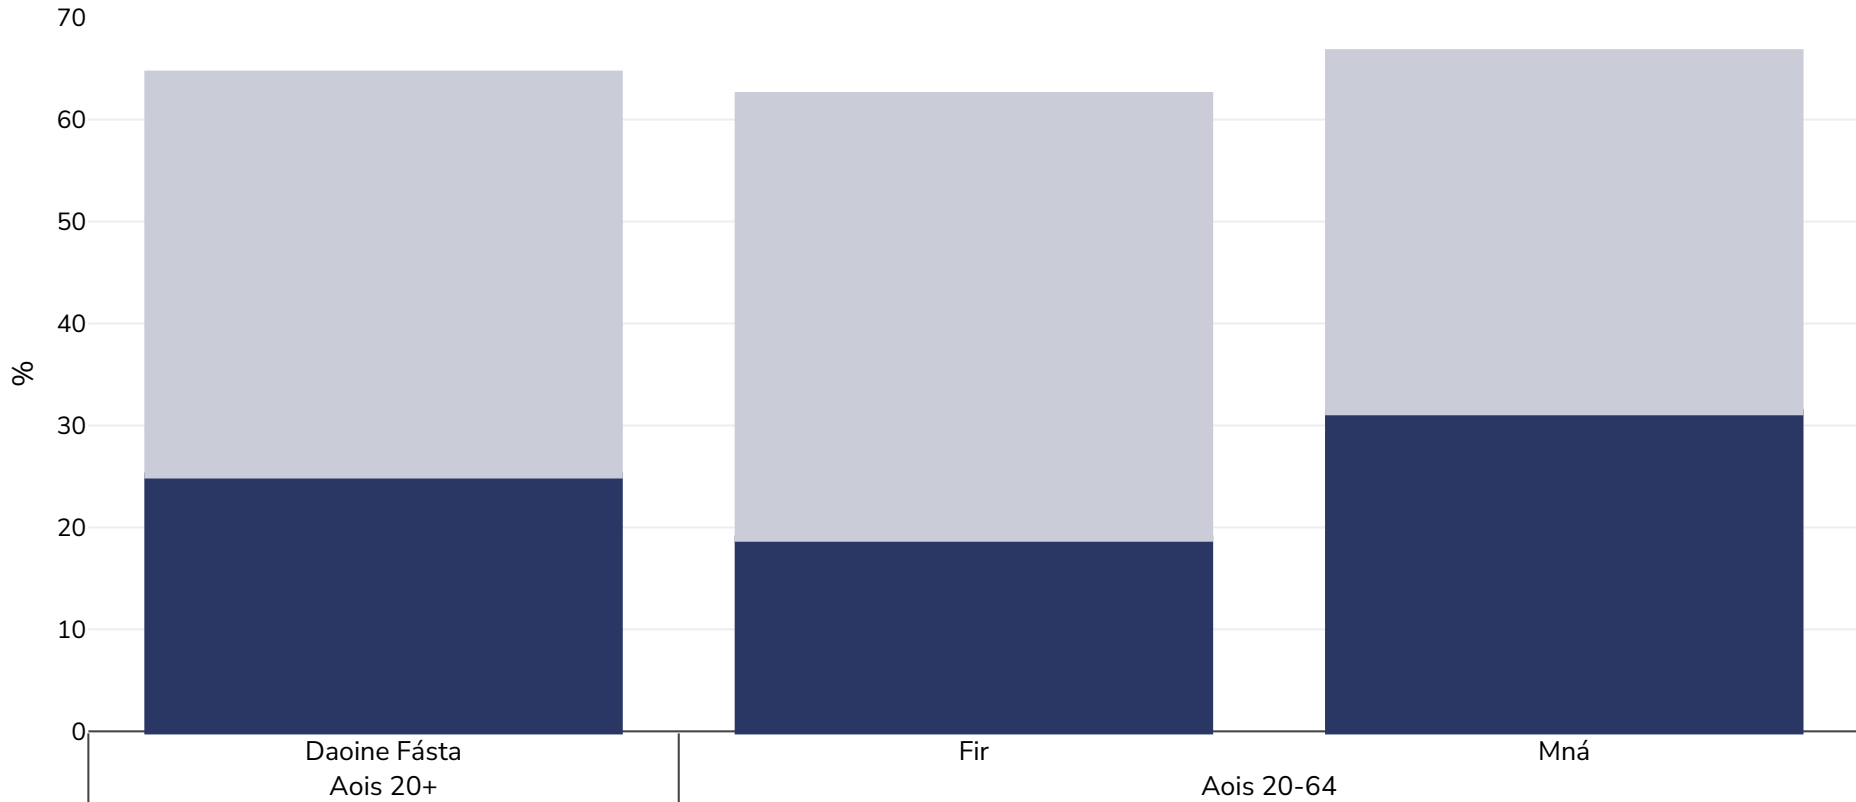

Cósta Ríce: Leitheadúlacht murtaill

Daoine Fásta, 2008-2009

■ Murtall ■ Rómheáchan

Cineál an tsuirbhé: Tomhaiste

Samplamhéid: 988 men, 1647 Women

Ceantar Clúdaithe: Náisiúnta

Tagairtí: Costa Rica National Nutrition Survey 2008-2009. <https://www.ministeriodesalud.go.cr/index.php/biblioteca-de-archivos/centro-de-informacion/material-publicado/investigaciones/encuestas-de-salud/encuestas-de-nutricion/2731-encuesta-nacional-de-nutricion-2008-2009-fasciculo-1-antropometria/file> (Accessed 08.10.21)

Nótaí: NB. Combined adult data estimated. These estimates were calculated by weighting male and female survey results. Weighting based on World Bank Population % total female 2020 (<https://data.worldbank.org/indicator/SP.POP.TOTL.FE.ZS> - accessed 05.10.21)

Mura gcuirtear a mhalairt in iúl, is ionann rómheáchan agus ICM idir 25kg agus 29.9kg/m², is ionann murtall agus ICM níos mó ná 30kg/m².