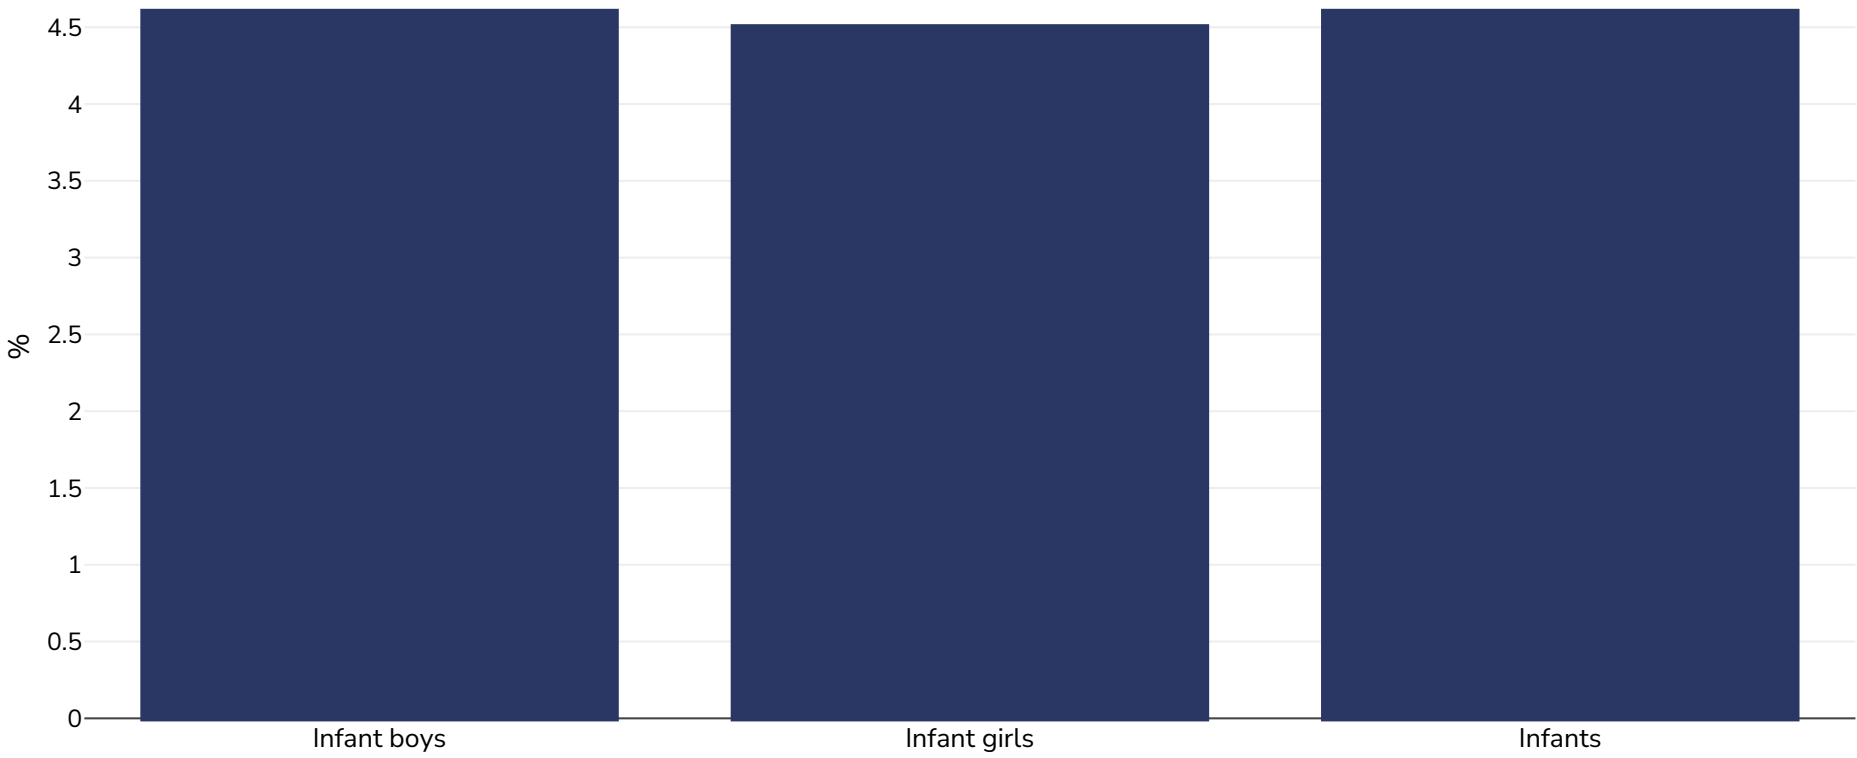

Vanuatú: Leitheadúlacht murtaill

Infants, 2013

■ Rómheáchan nó murtall

Cineál an tsuirbhé:	Tomhaiste
Aois:	0-5
Samplamhéid:	1241
Ceantar Clúdaithe:	Náisiúnta
Tagairtí:	VNSO (Vanuatu National Statistics Office) and SPC (Secretariat of the Pacific Community). 2014. Vanuatu Demographic and Health Survey, 2013.
Nótaí:	Infants
Sainmhínthe (ar fáil i mBéarla amháin):	Weight for height. Overweight or obesity = >+2SD
Cutoffs:	Other