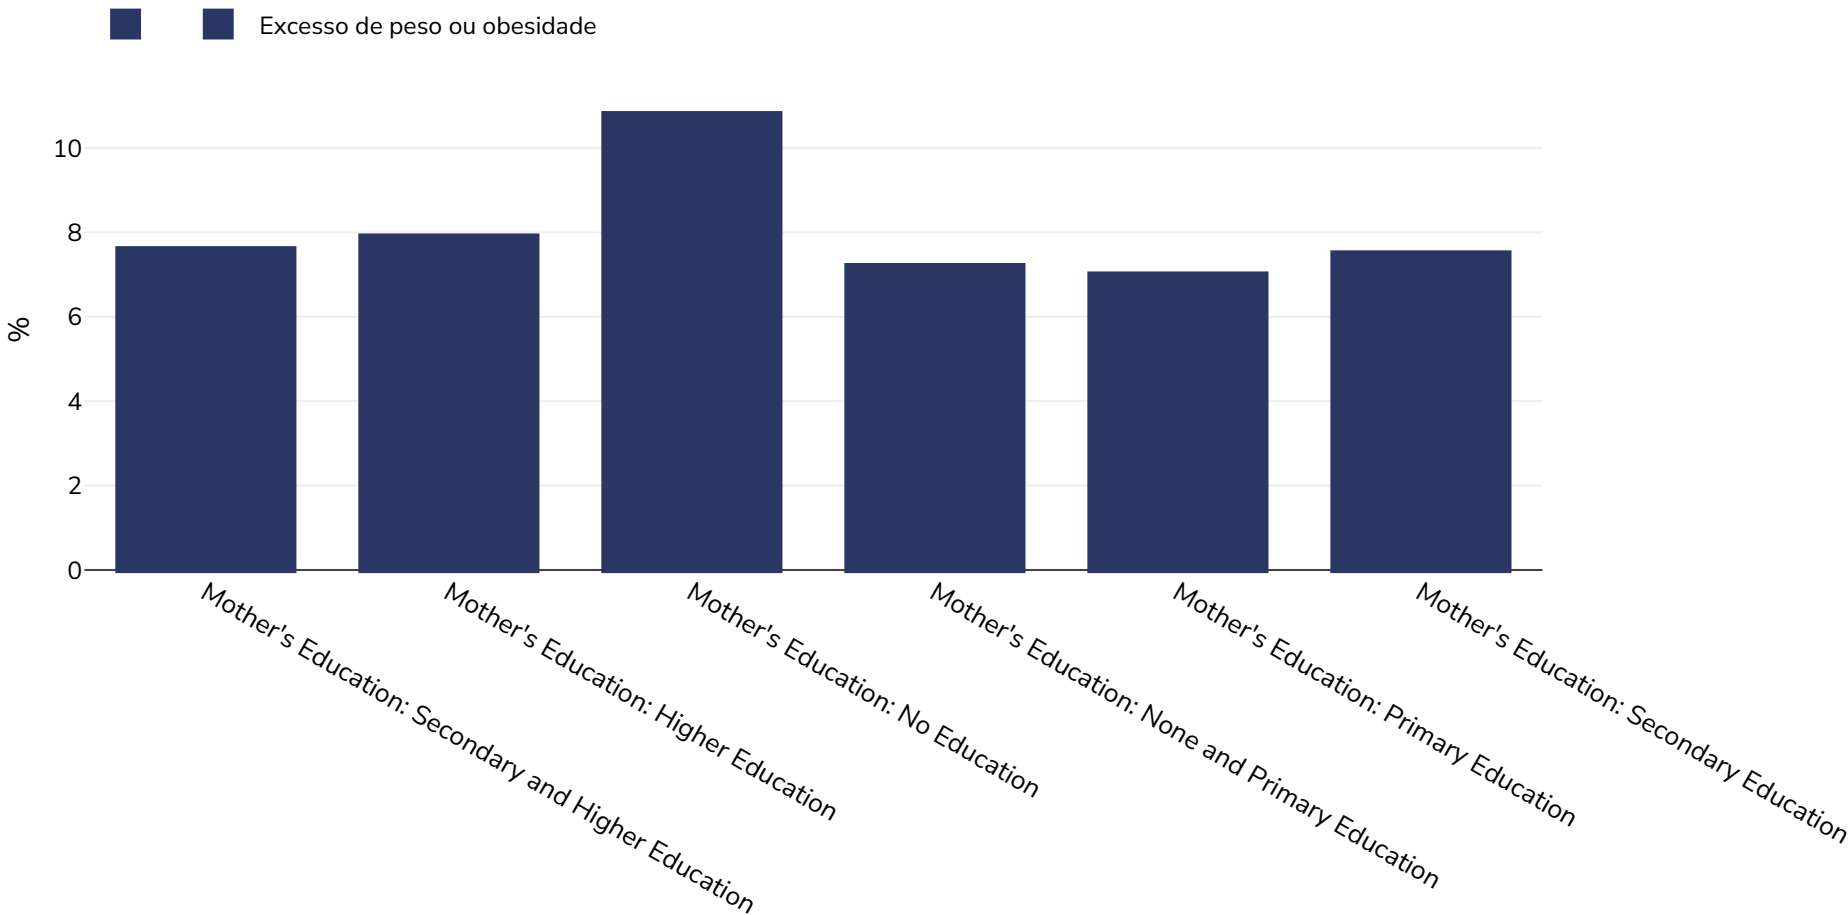

# Costa Rica: Overweight/obesity by education

Infants, 2018

Tamanho da amostra: 310954

Referências: MICS: Encuesta de Mujeres, Niñez y Adolescencia (EMNA), Informe de resultados de la encuesta. San José, Costa Rica. 2019