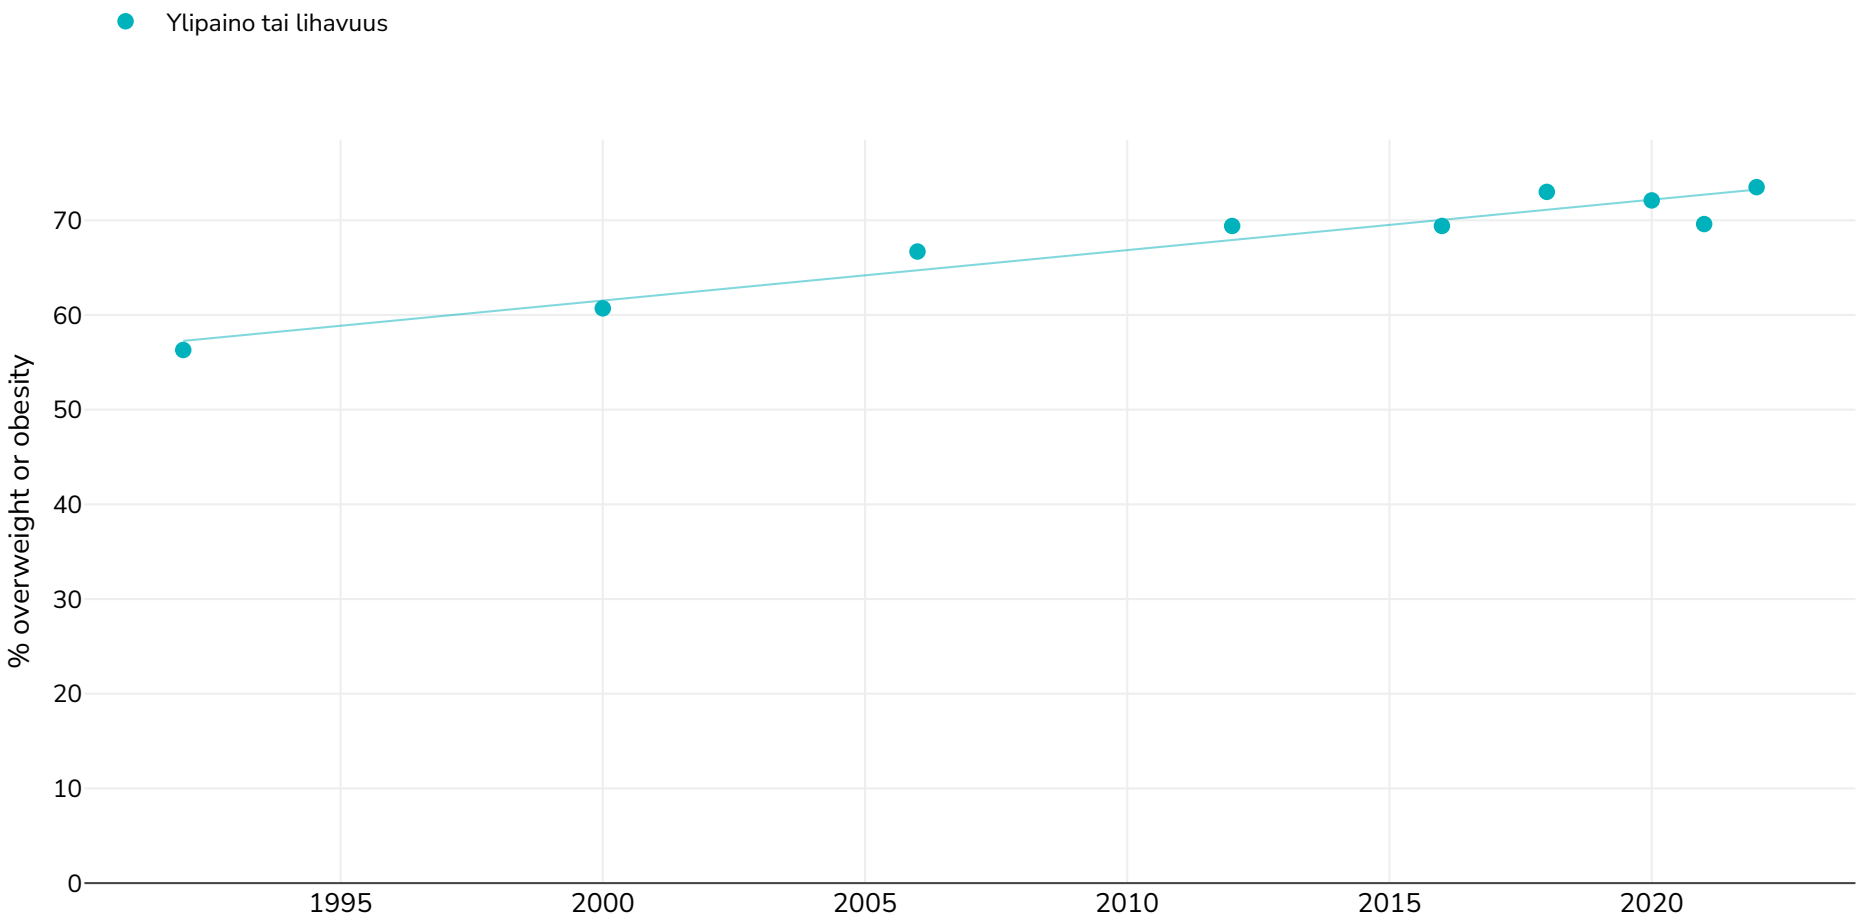

Meksiko: % Adults living with overweight or obesity in Mexico 1992-2021

Miehet

Tutkimustyyppi: Mitattu

Viitteet: For full details of references visit <https://data.worldobesity.org/>

Ellei toisin mainita, ylipaino viittaa kehon painoindeksiin 25–29,9 kg/m², lihavuus viittaa yli 30 kg/m²:n painoindeksiin.