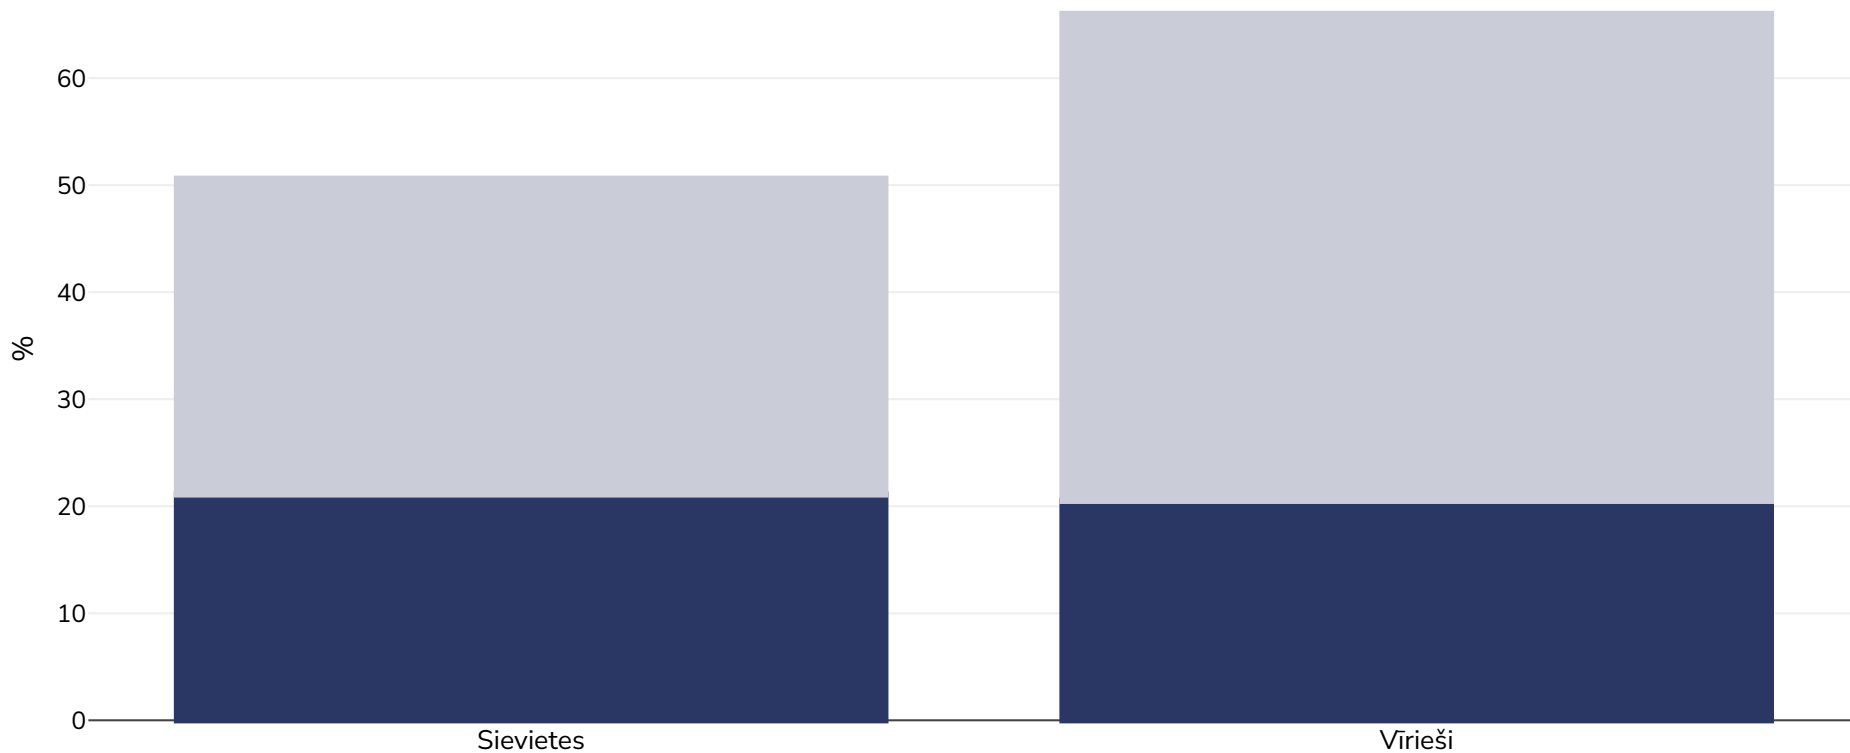

# Vācija: Aptaukošanās izplatība

Pieaugušie, 2005-2007

■ Aptaukošanās ■ Liekais svars

<b>Apsekojuma veids:</b>	Mēritā vērtība
<b>Vecums:</b>	18-80
<b>Izsoles lielums:</b>	13207
<b>Aptvertā teritorija:</b>	Valsts
<b>Atsauces:</b>	Federal Ministry of Food, Agriculture and Consumer Protection and Federal Research Institute of Nutrition and Food, Germany, Report of Results 2008 ( <a href="http://www.bmelv.de/cln_045/nn_1196770/sharedDocs/downloads/03-Ernaehrung/NVS2/NVS_Ergebnisbericht.pdf">http://www.bmelv.de/cln_045/nn_1196770/sharedDocs/downloads/03-Ernaehrung/NVS2/NVS_Ergebnisbericht.pdf</a> )

*Ja nav norādīts citādi, liekais svars attiecas uz ĶMI no 25 kg līdz 29,9 kg/m<sup>2</sup>, aptaukošanās attiecas uz ĶMI, kas lielāks par 30 kg/m<sup>2</sup>.*