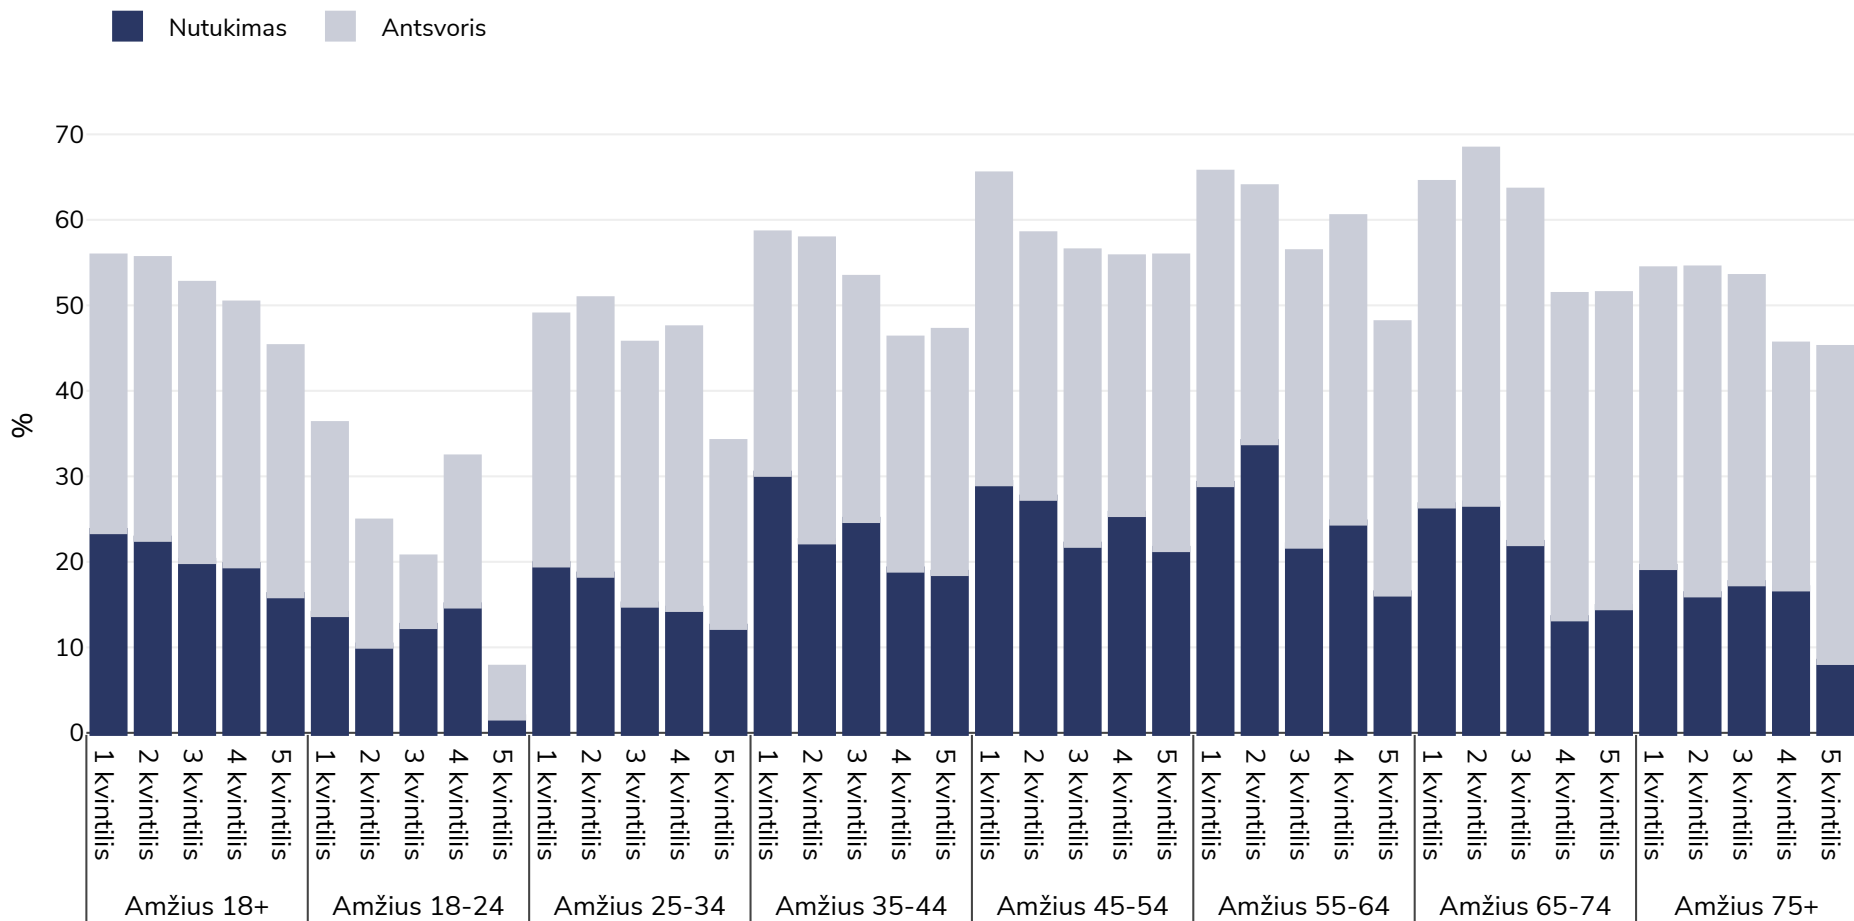

Jungtinė Karalystė: Overweight/obesity by age and socio-economic group

Moterys, 2014

Tyrimo tipas: Deklaravo patys

Teritorija: Nacionalinis

Nuorodos: 2014 Eurostat - Socio economic - http://appsso.eurostat.ec.europa.eu/nui/show.do?dataset=hlth_ehis_bm1i&lang=en (last accessed 25.08.20)

Jei nenurodyta kitaip, antsvoris reiškia KMI nuo 25 kg iki 29,9 kg/m², nutukimas – didesnj nei 30 kg/m² KMI..