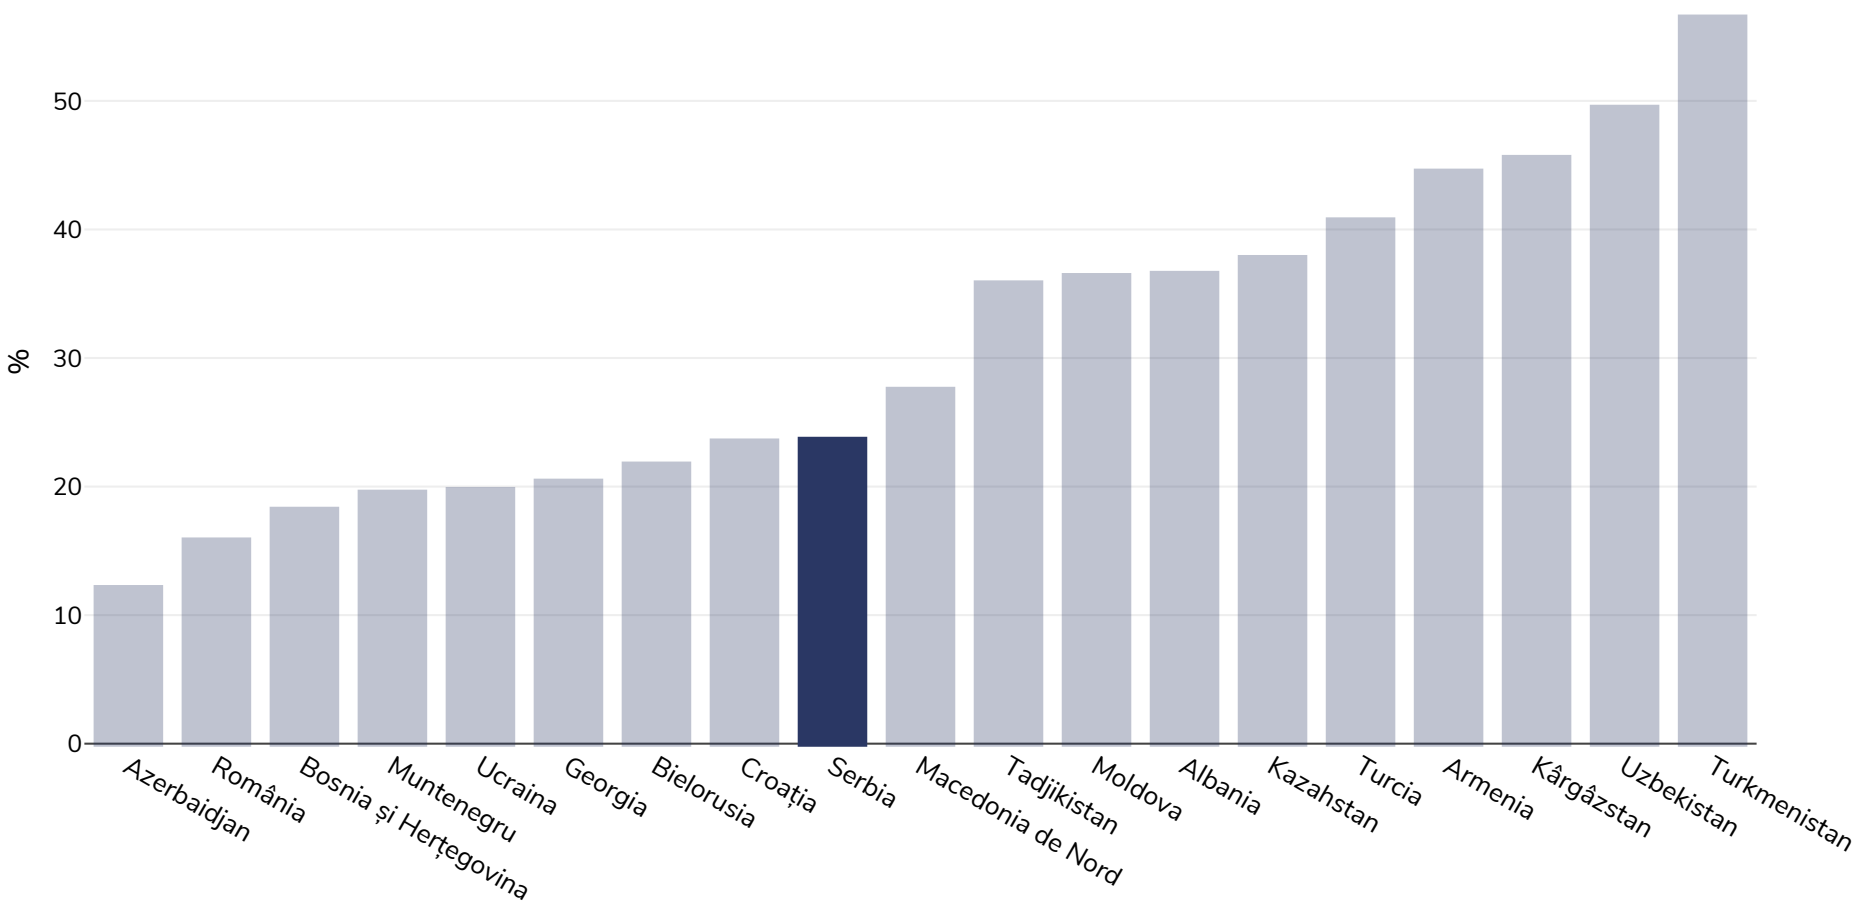

Serbia: % Infants exclusively breastfed 0-5 months

Copii, 1996-2019

Zona acoperită: Național

Bibliografie: Serbia Multiple Indicator Cluster Survey 2019, Survey Findings Reports. Belgrade, Serbia: Statistical Office of the Republic of Serbia and UNICEF

Definiții (disponibile numai în limba engleză): % exclusively breastfed 0-5 months