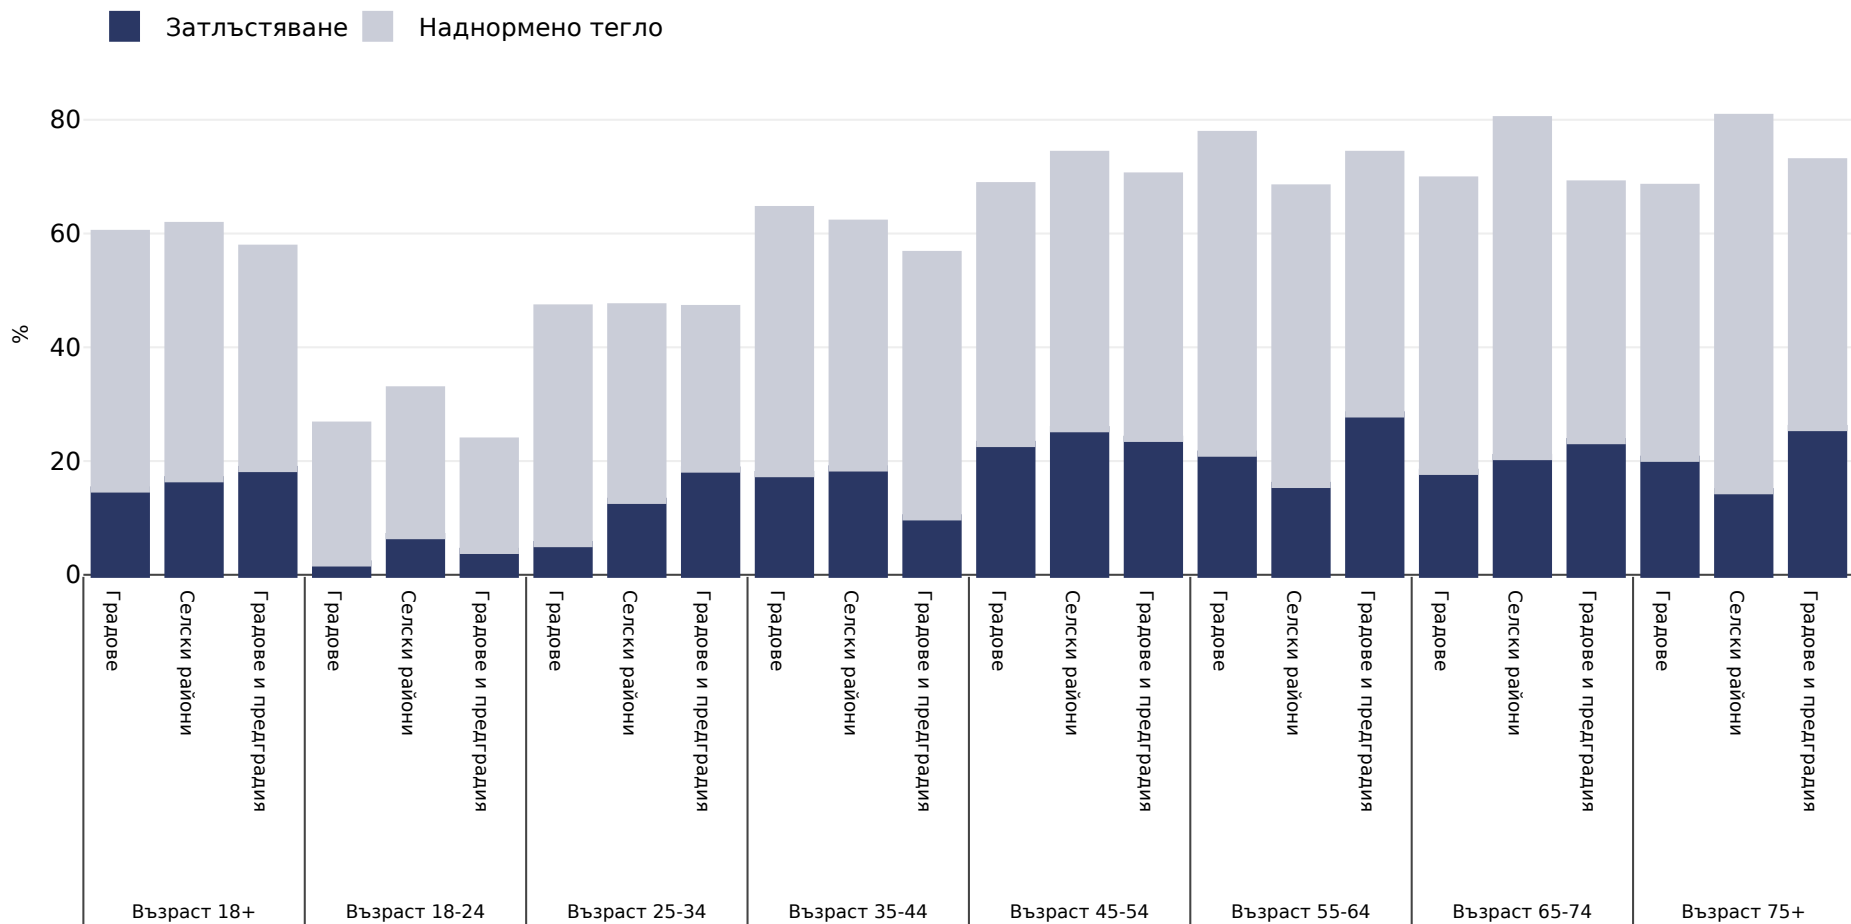

Кипър: Overweight/obesity by age and region

Мъже, 2014

Тип анкета: Самоотчитане

Обхваната зона: Национално

Референции: Eurostat http://appsso.eurostat.ec.europa.eu/nui/show.do?dataset=hlth_ehis_bm1u&lang=en (last accessed 25.08.20)

Освен ако не е посочено друго, наднорменото тегло се отнася до ИТМ между 25 kg и 29,9°kg/m², затлъстяването се отнася до ИТМ, по-голям от 30°kg/m².