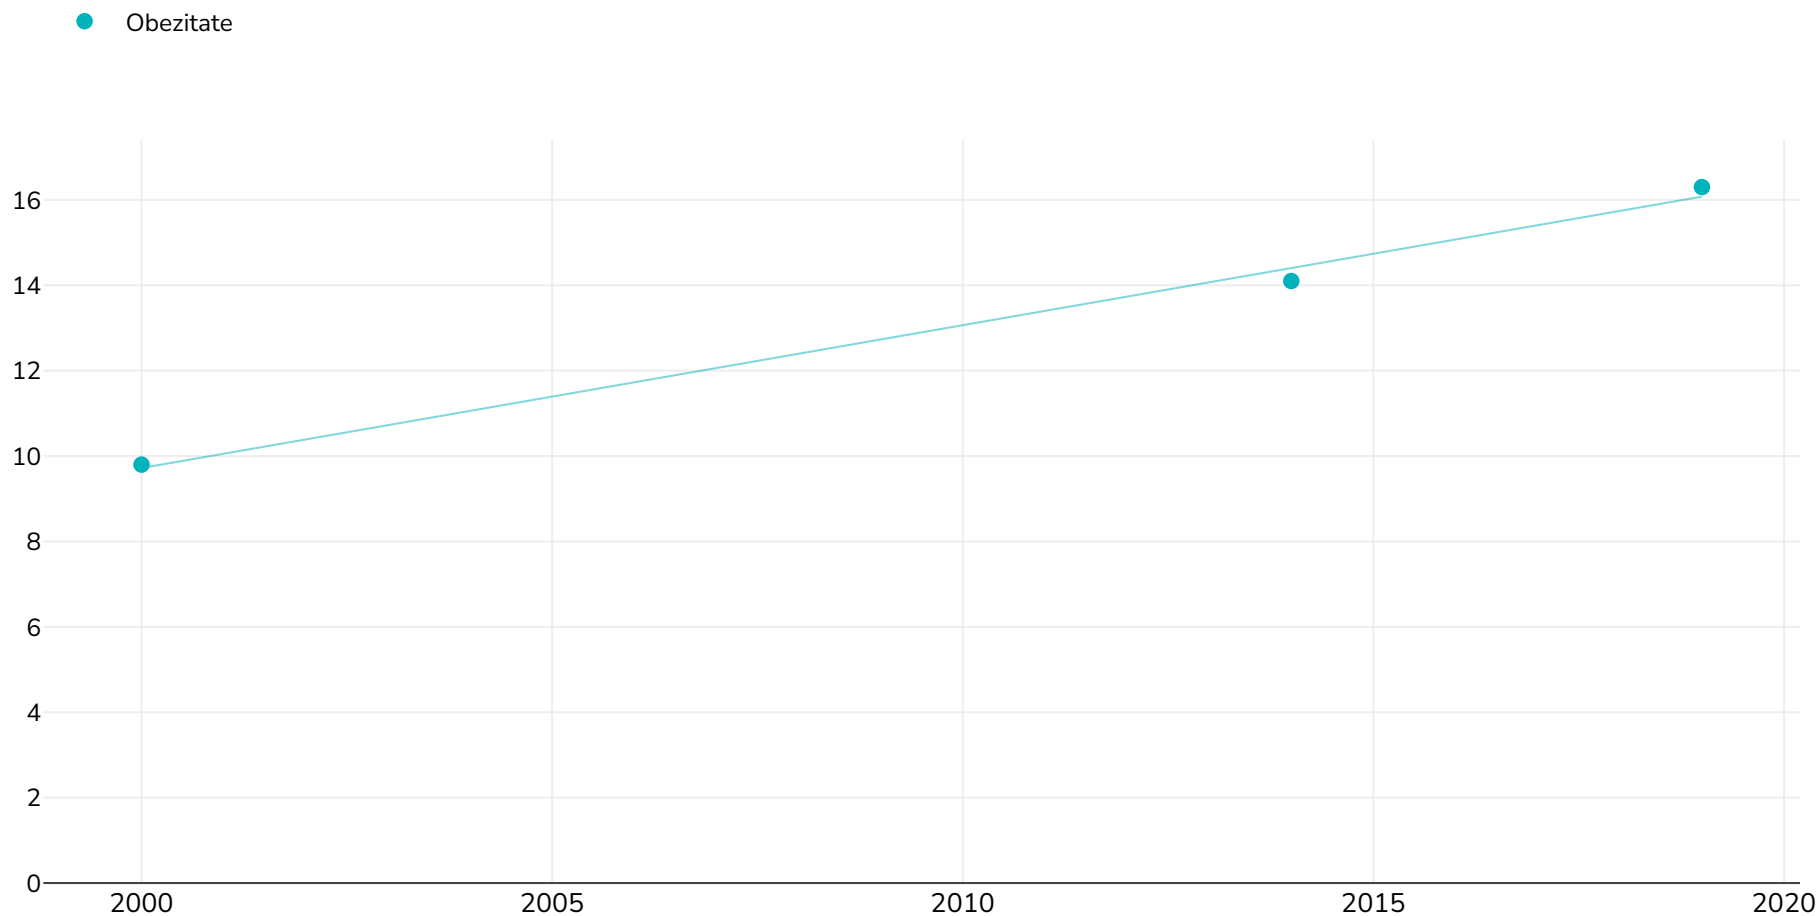

# Danemarca: Adult trend obesity 2000 2019

## Bărbați

Tip de studiu:

Auto-raportat

Bibliografie:

For full details of references visit <https://data.worldobesity.org/>

*Este posibil să fi fost folosite metodologii diferite pentru colectarea acestor date și, prin urmare, datele din diferite studii pot să nu fie strict comparabile. Verificați cu sursele de date originale metodologiile utilizate*