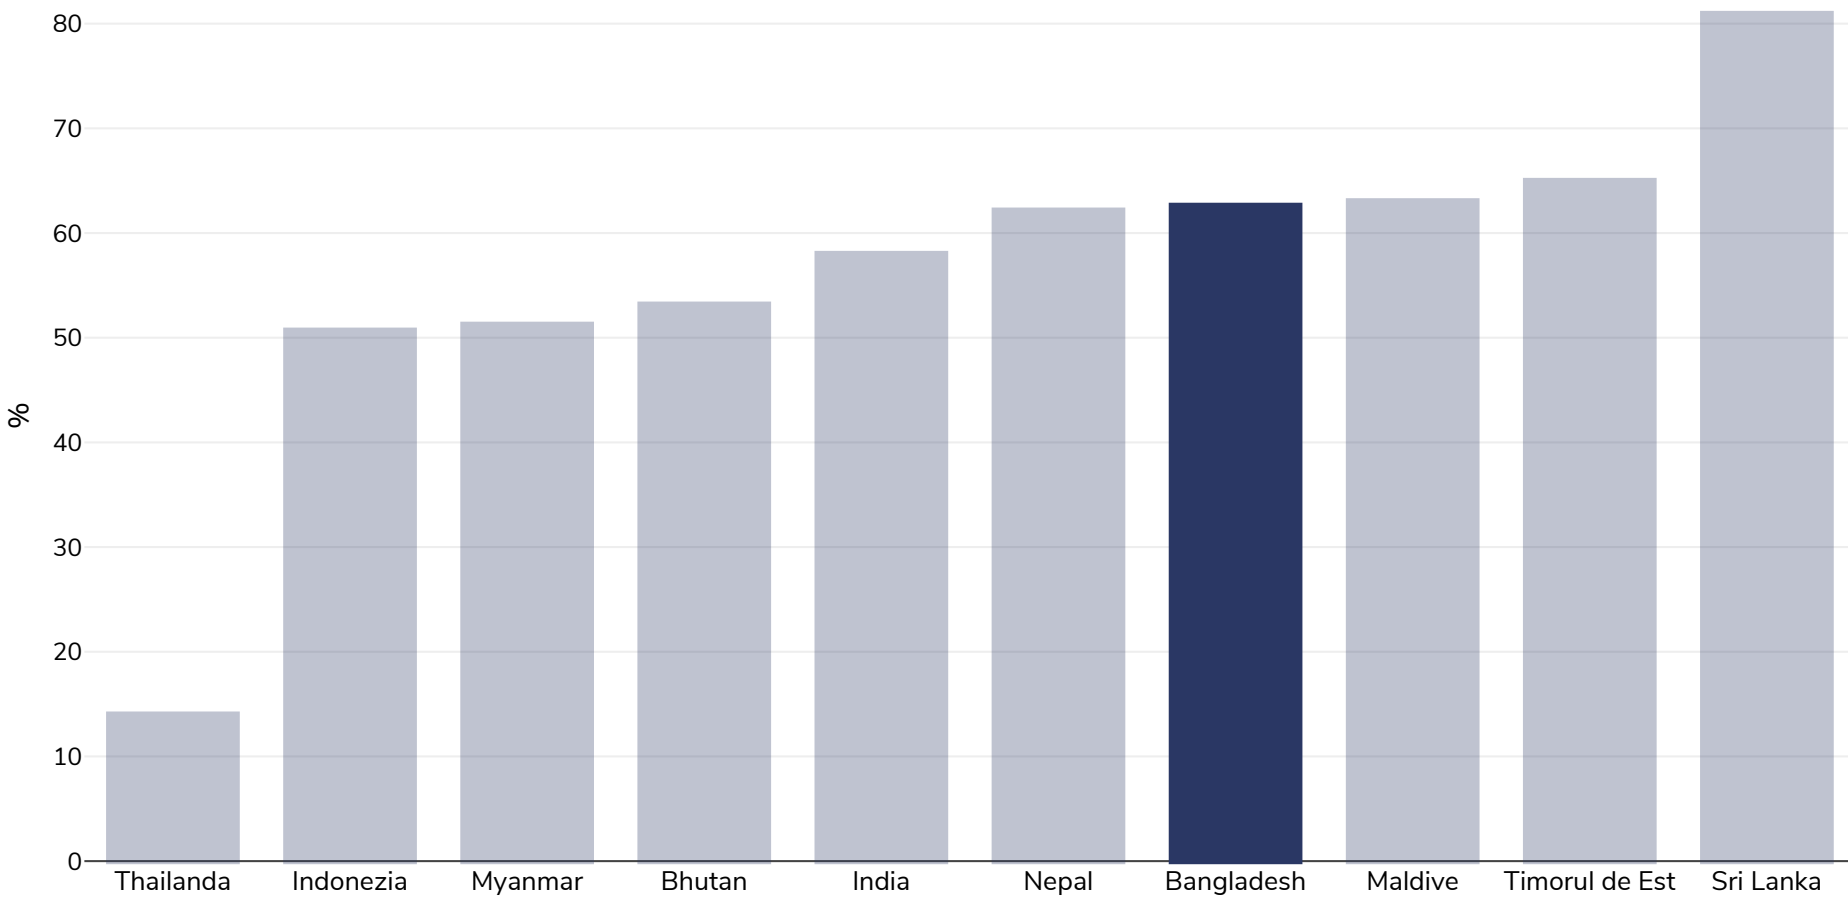

# Bangladesh: % Infants exclusively breastfed 0-5 months

Copii, 2015-2020

**Zona acoperită:** Național

**Bibliografie:** Bangladesh Multiple Indicator Cluster Survey 2019, Survey Findings Report. Dhaka, Bangladesh: Bangladesh Bureau of Statistics (BBS)

**Definiții (disponibile numai în limba engleză):** % exclusively breastfed 0-5 months