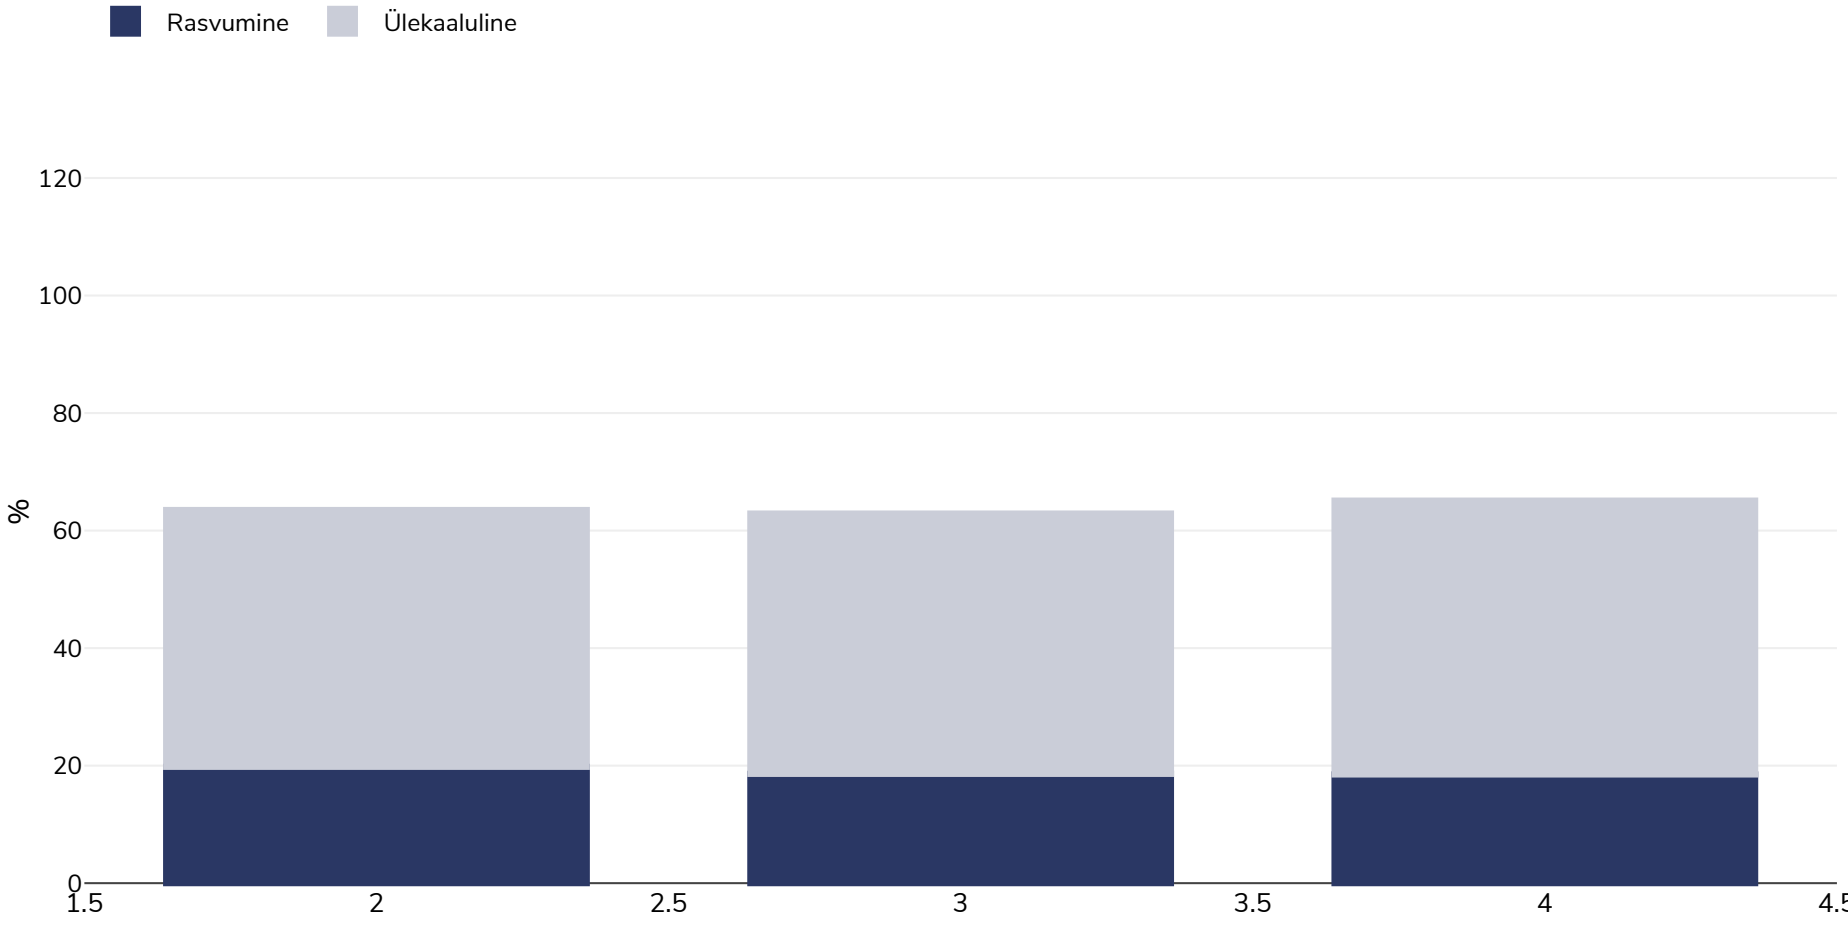

Soome: Overweight/obesity by socio-economic group

Mehed, 2014

Uuringu tüüp: Ise teatatud

Vanus: 18+

Hõlmatud piirkond: Riiklik

Viited: 2014 Socio economic - http://appsso.eurostat.ec.europa.eu/nui/show.do?dataset=hlth_ehis_bm1i&lang=en (last accessed 25.08.20)

Märkused: 1st Quintile (lowest income), 5th Quintile (highest income) Please note where data = zero, there were insufficient data.

Kui ei ole märgitud teisiti, tähendab ülekaal KMI vahemikku 25 kg ja 29,9 kg/m², rasvumine KMI-t üle 30 kg/m².