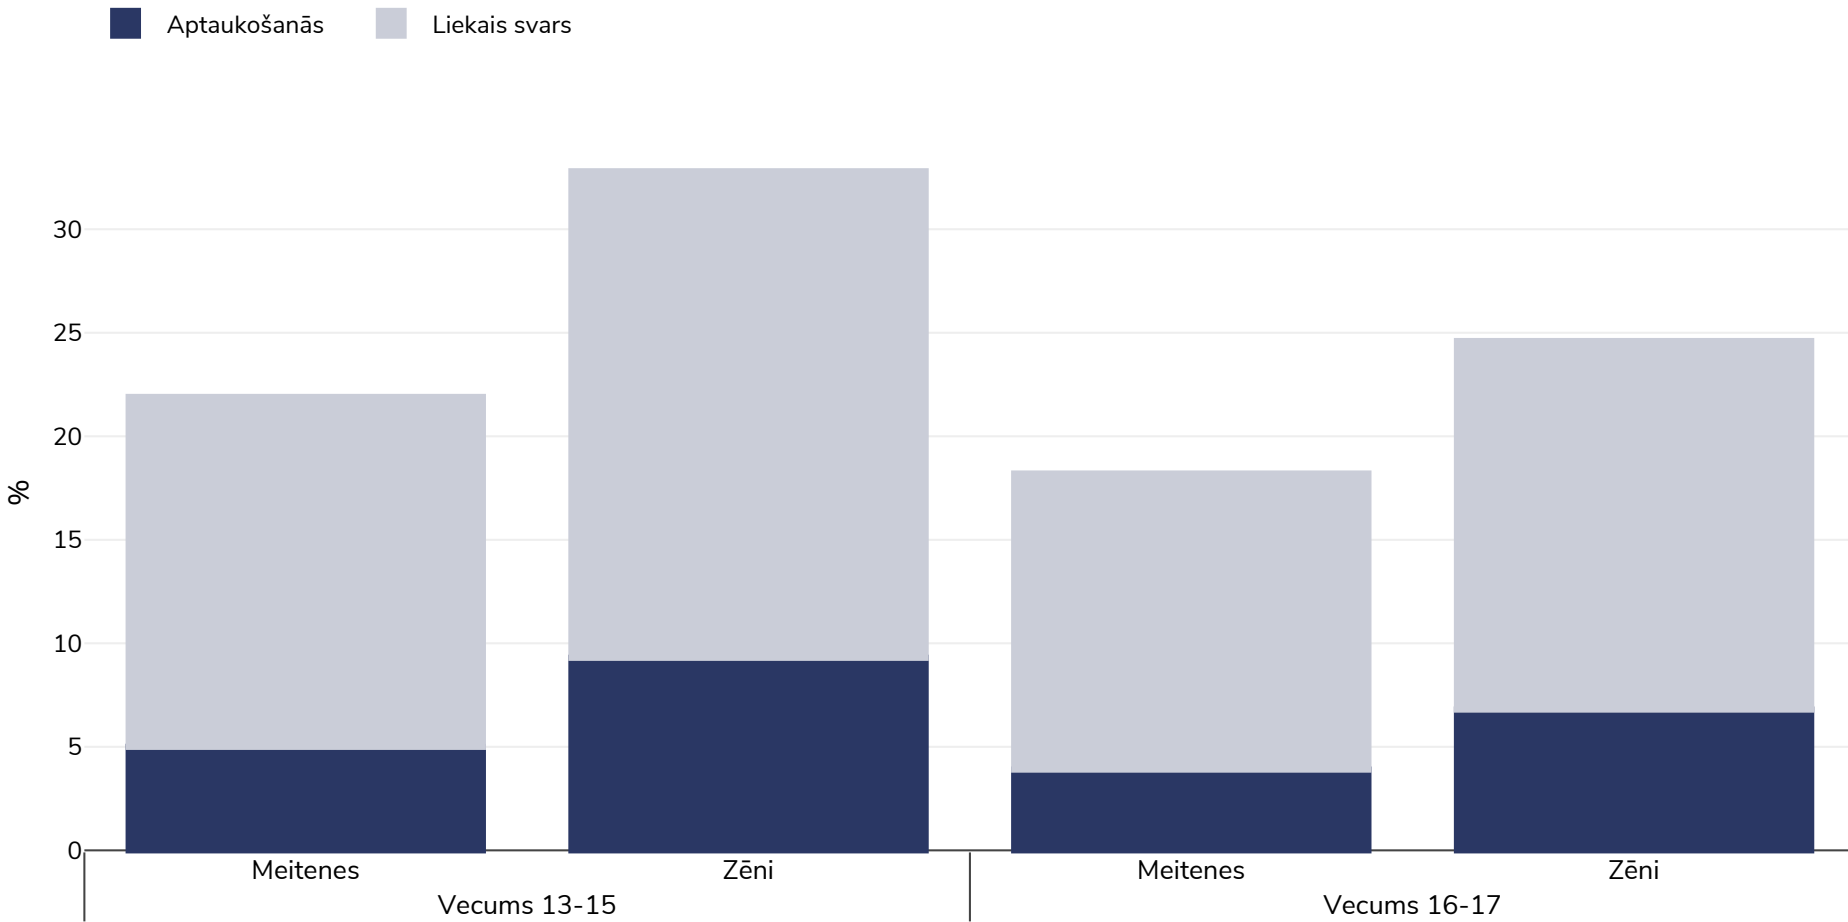

Taizeme: Liekais svars/aptaukošanās pēc vecuma

Bērni, 2021

Apsekojuma veids:	Mēritā vērtība
Izlases lielums:	5661
Aptvertā teritorija:	Valsts
Atsauces:	2021 GSHS Fact Sheet Thailand. Available at: https://cdn.who.int/media/docs/default-source/ncds/ncd-surveillance/data-reporting/thailand/2021_thailand_gshs_fact_sheetada1f3cd-2ee4-4258-a01f-b40873aaf988.pdf?sfvrsn=be5c3553_1&download=true
Cutoffs:	BMI-for-age-sex