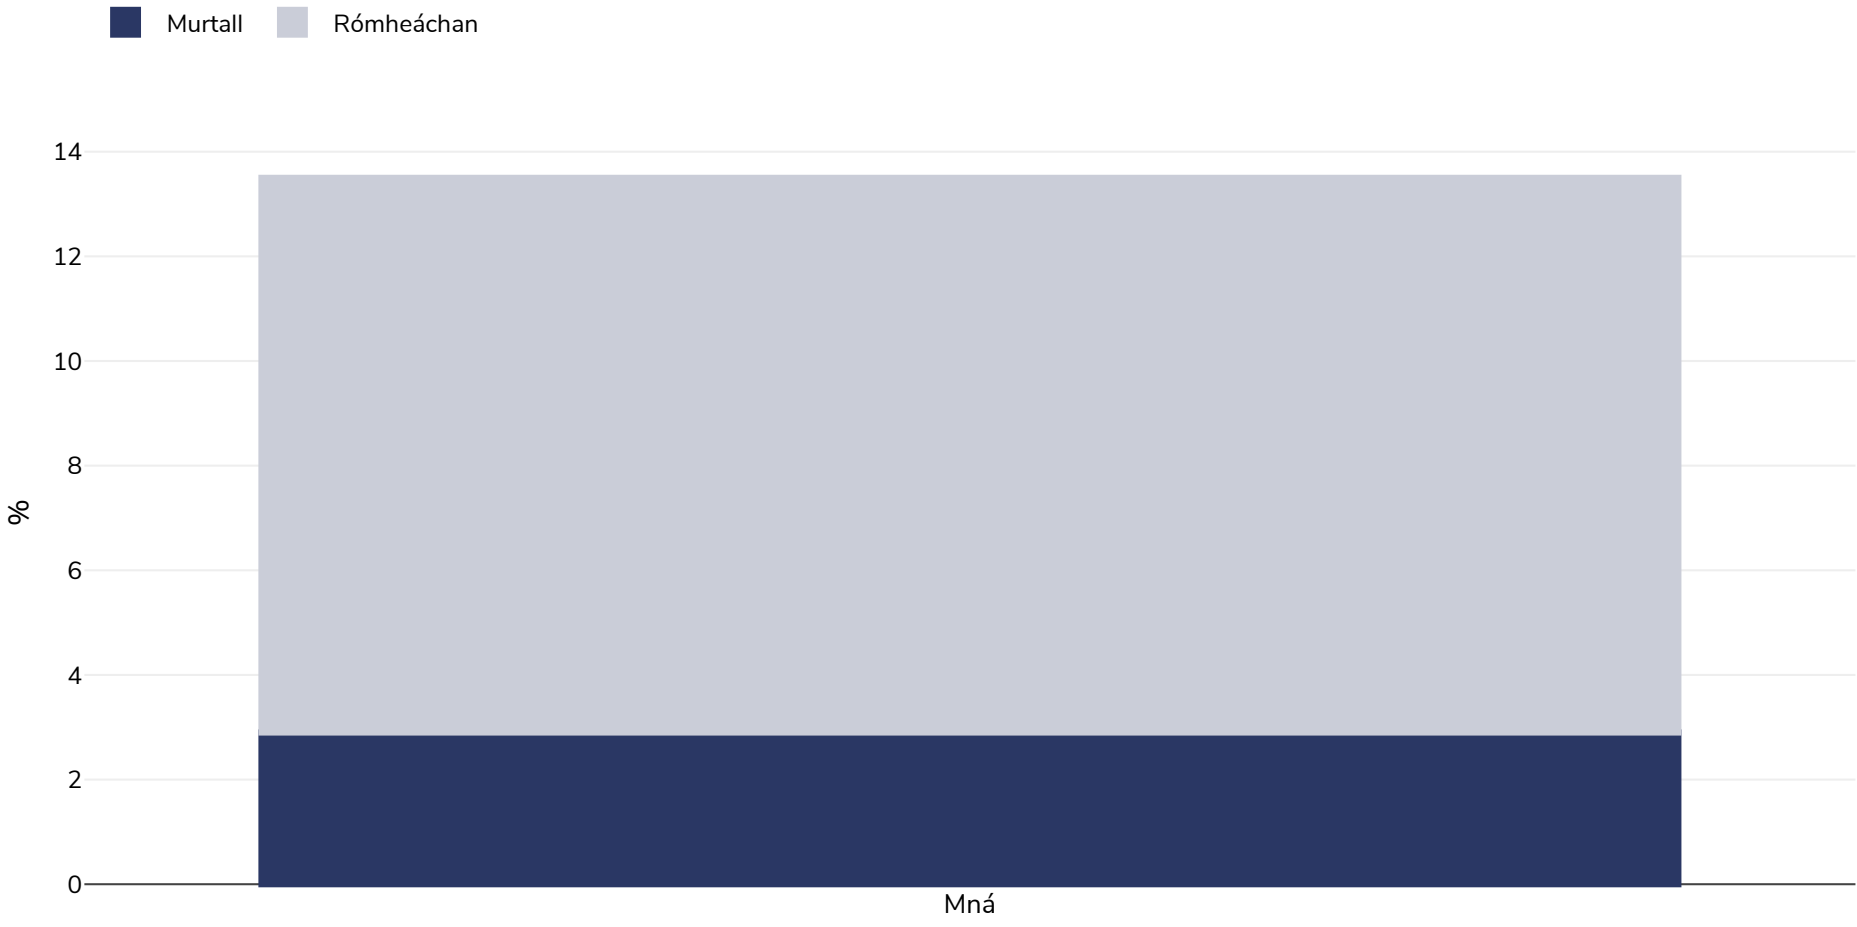

# An Cósta Eabhair: Leitheadúlacht murtail

Mná, 1994

<b>Cineál an tsuirbhé:</b>	Tomhaiste
<b>Aois:</b>	15-49
<b>Samplamhéid:</b>	2983
<b>Ceantar Clúdaithe:</b>	Náisiúnta
<b>Tagairtí:</b>	Demographic Health Survey 1994
<b>Nótaí:</b>	Other married women 15 - 49 years old.

Mura gcuirtear a mhalairt in iúl, is ionann rómheáchan agus ICM idir 25kg agus 29.9kg/m<sup>2</sup>, is ionann murtall agus ICM níos mó ná 30kg/m<sup>2</sup>.