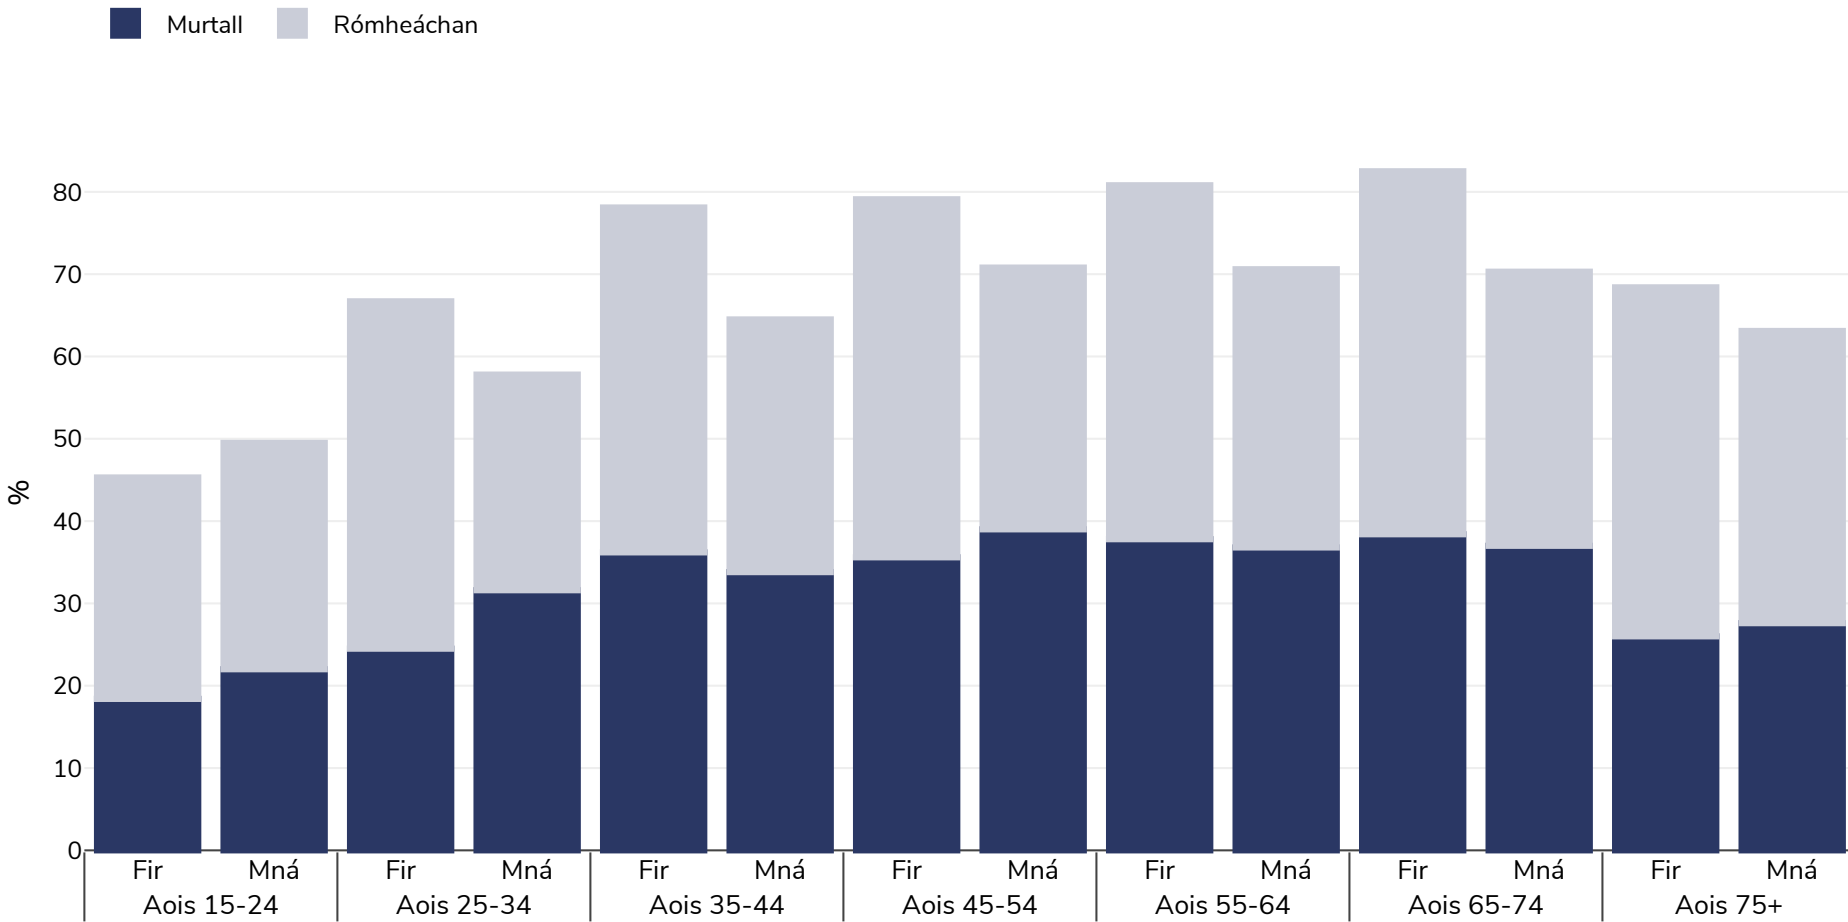

An Nua-Shéalainn: Rómheáchán/murtall de réir aoise

Daoine Fásta, 2015-2016

Cineál an tsuirbhé: Tomhaiste

Samplamhéid: 13781

Ceantar Clúdaithe: Náisiúnta

Tagairtí: New Zealand Health Survey 2015-2016. Available at: <http://www.health.govt.nz/publication/annual-update-key-results-2015-16-new-zealand-health-survey> (Accessed 15 December 2016)

Mura gcuirtear a mhalairt in iúl, is ionann rómheáchan agus ICM idir 25kg agus 29.9kg/m², is ionann murtall agus ICM níos mó ná 30kg/m².