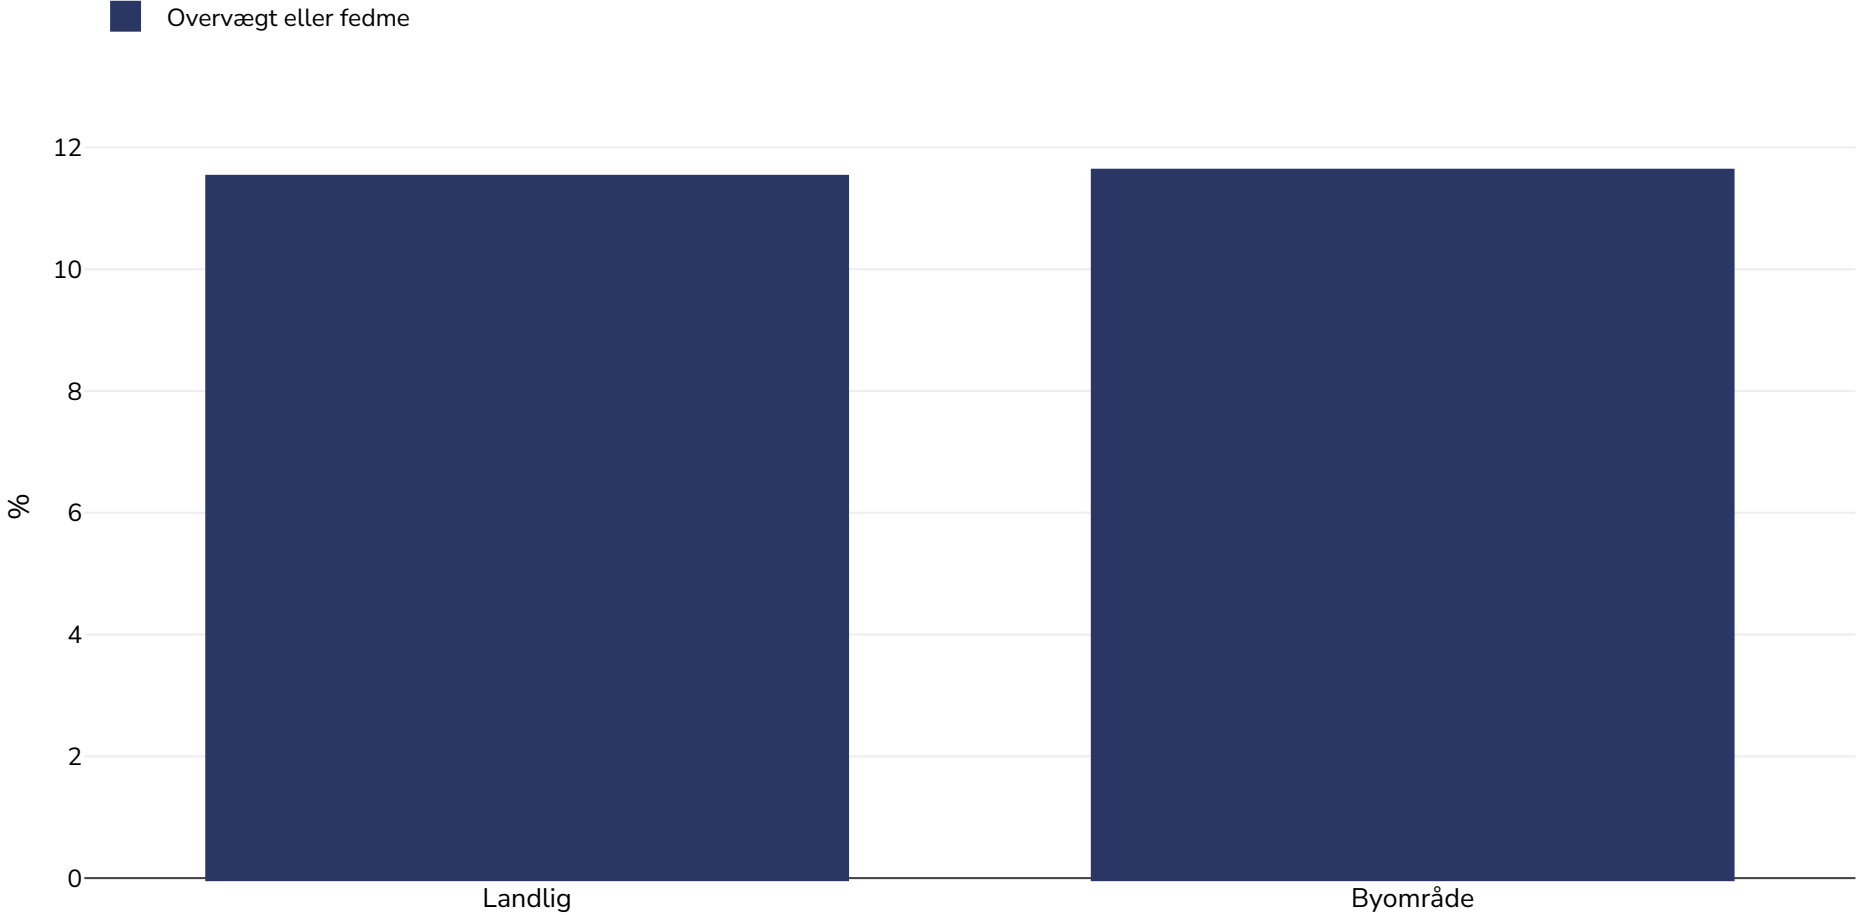

Indonesien: Overweight/obesity by region

Infants, 2013

Prøvens størrelse: 75232

Referencer: Other: National report on basic health research, RISKESDAS, 2013. Jakarta, Indonesia, 2014

Noter (kun tilgængelige på engelsk): UNICEF/WHO/World Bank Joint Child Malnutrition Estimates Expanded Database: Overweight (Survey Estimates), May 2023, New York. For more information about the methodology, please consult <https://data.unicef.org/resources/jme-2023-country-consultations/>

Definitioner (kun tilgængelig på engelsk): =>+SD