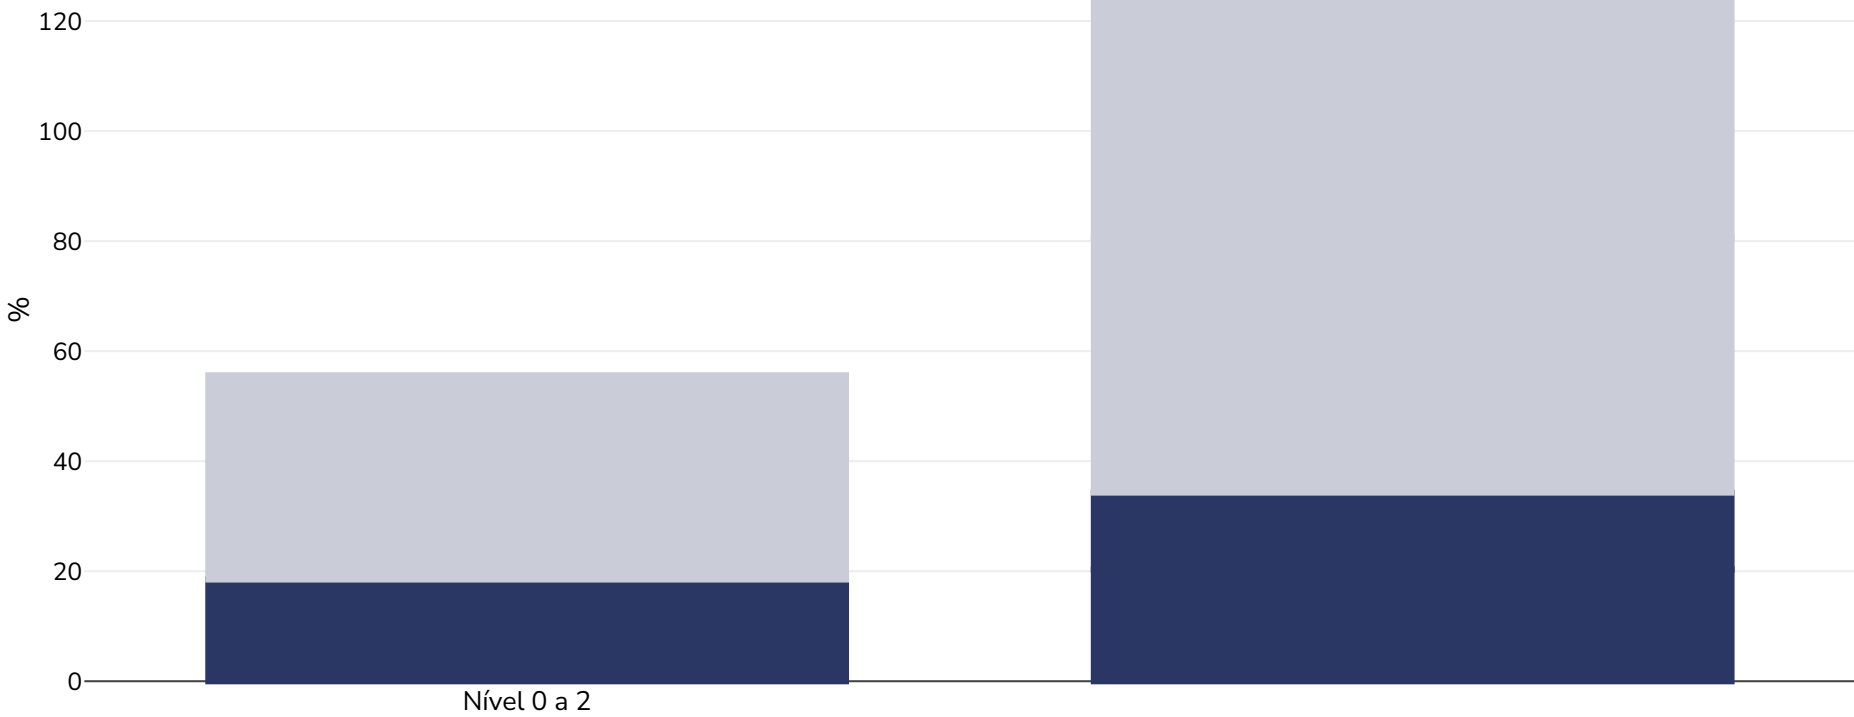

Polónia: Overweight/obesity by education

Homens, 2014

■ Obesidade ■ Excesso de peso

Tipo de inquérito:	Autorreportado
Idade:	18+
Área abrangida:	Nacional
Referências:	2014 Eurostat Database: http://appsso.eurostat.ec.europa.eu/nui/show.do?dataset=hlth_ehis_bm1e&lang=en (last accessed 25.08.20)
Notas:	Less than primary, primary and lower secondary education (levels 0-2) Upper secondary and post-secondary non-tertiary education (levels 3 and 4) Tertiary education (levels 5-8)

Salvo indicação em contrário, o excesso de peso refere-se a um IMC entre 25 kg e 29,9 kg/m², a obesidade refere-se a um IMC superior a 30 kg/m².