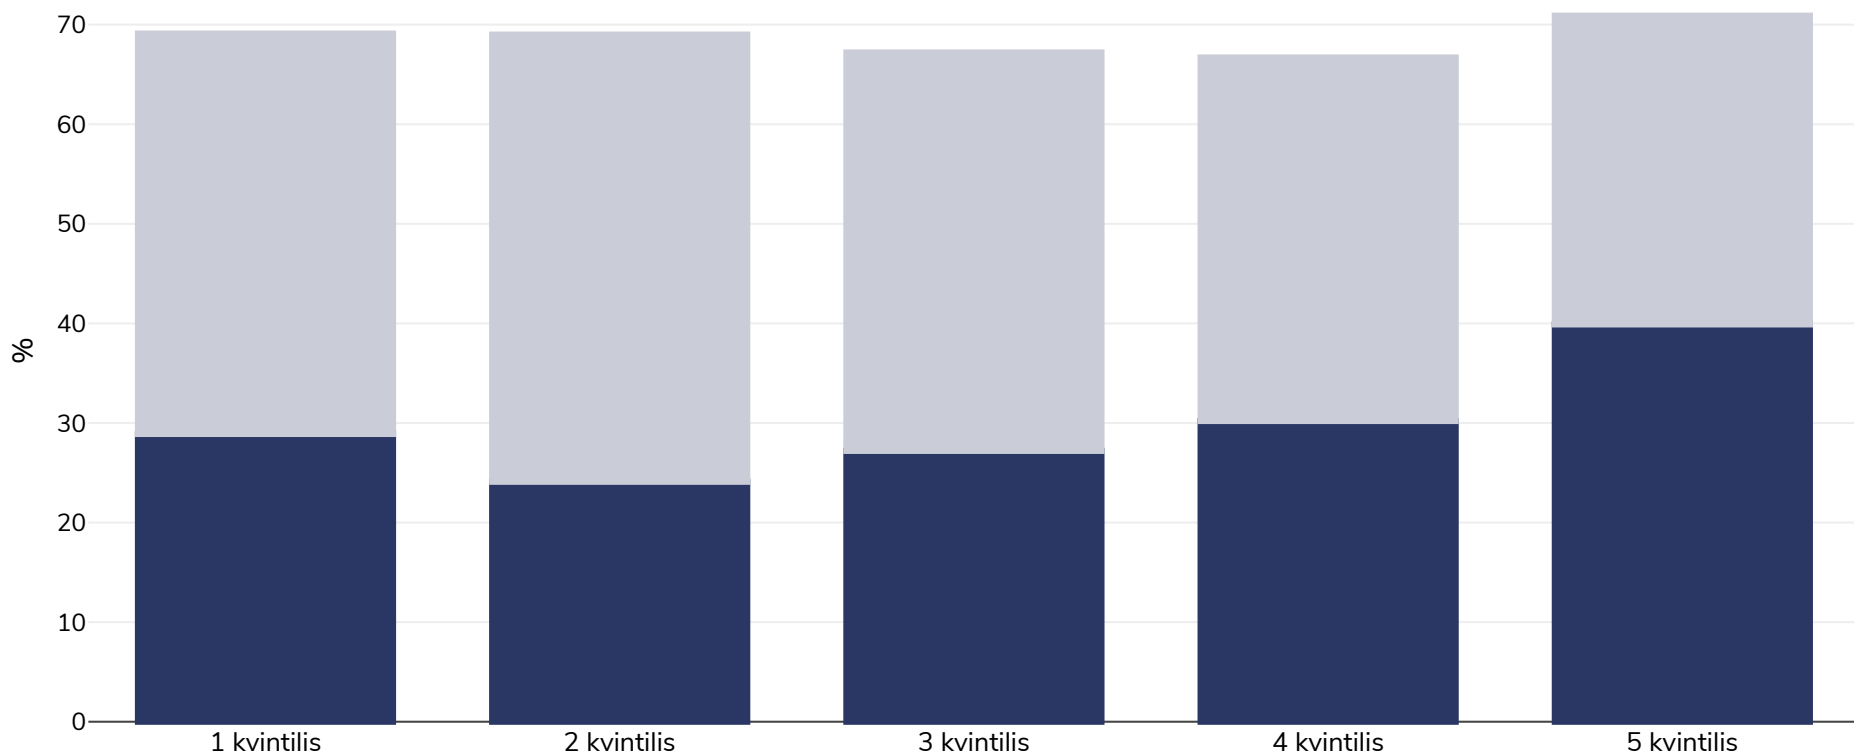

Naujoji Zelandija: Overweight/obesity by socio-economic group

Vyrai, 2012-2013

■ Nutukimas ■ Antsvoris

Tyrimo tipas:	Išmatuotas
Amžius:	15+
Imties dydis:	11937
Teritorija:	Nacionalinis
Nuorodos:	New Zealand Health Survey. https://www.health.govt.nz/publication/annual-update-key-results-2018-19-new-zealand-health-survey (last accessed 14.07.20)

Jei nenurodyta kitaip, antsvoris reiškia KMI nuo 25 kg iki 29,9 kg/m², nutukimas – didesnj nei 30 kg/m² KMI..