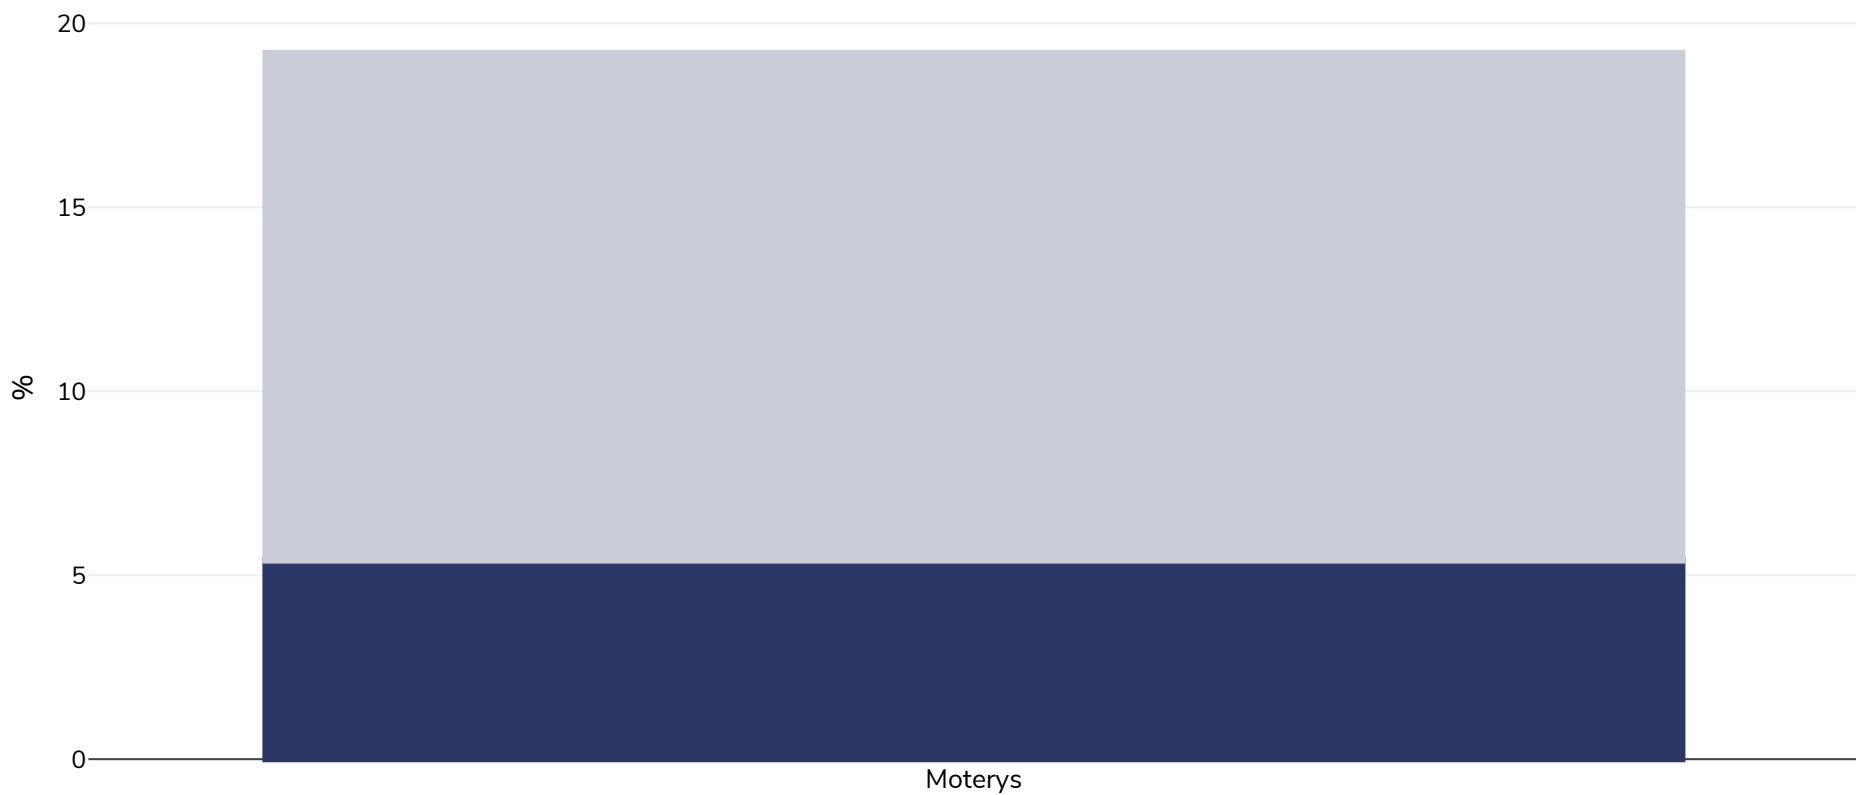

# Zambija: Nutukimo paplitimas

Moterys, 2007

■ Nutukimas ■ Antsvoris

|                      |                                |
|----------------------|--------------------------------|
| <b>Tyrimo tipas:</b> | Išmatuotas                     |
| <b>Amžius:</b>       | 15-49                          |
| <b>Imties dydis:</b> | 6085                           |
| <b>Teritorija:</b>   | Nacionalinis                   |
| <b>Nuorodos:</b>     | Demographic Health Survey 2007 |

Jeigu nenurodyta kitaip, antsvoris reiškia KMI nuo 25 kg iki 29,9 kg/m<sup>2</sup>, nutukimas – didesnis nei 30 kg/m<sup>2</sup> KMI.