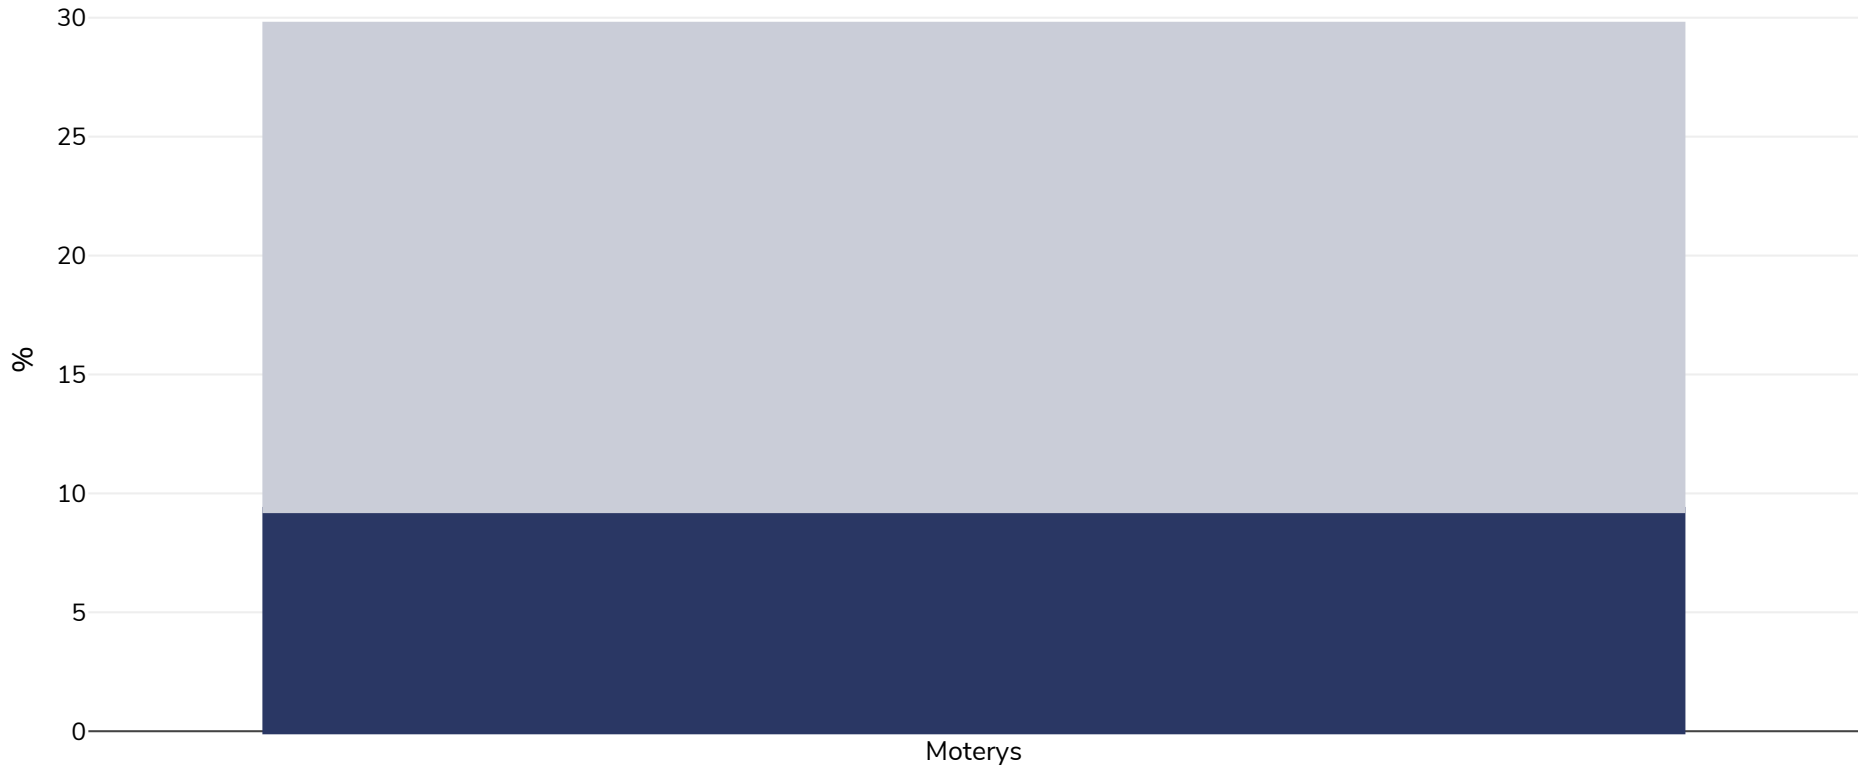

# Sierra Leonė: Nutukimo paplitimas

Moterys, 2008

■ Nutukimas ■ Antsvoris

<b>Tyrimo tipas:</b>	Išmatuotas
<b>Amžius:</b>	15-49
<b>Imties dydis:</b>	3104
<b>Teritorija:</b>	Nacionalinis
<b>Nuorodos:</b>	Sierra Leone, Demographic & Health Survey 2008, Ministry of Health & Sanitation, ICF MACRO
<b>Pastabos (tik anglų k.):</b>	Other married women 15 - 49 years.

*Jei nenurodyta kitaip, antsvoris reiškia KMI nuo 25 kg iki 29,9 kg/m<sup>2</sup>, nutukimas – didesnj nei 30 kg/m<sup>2</sup> KMI..*