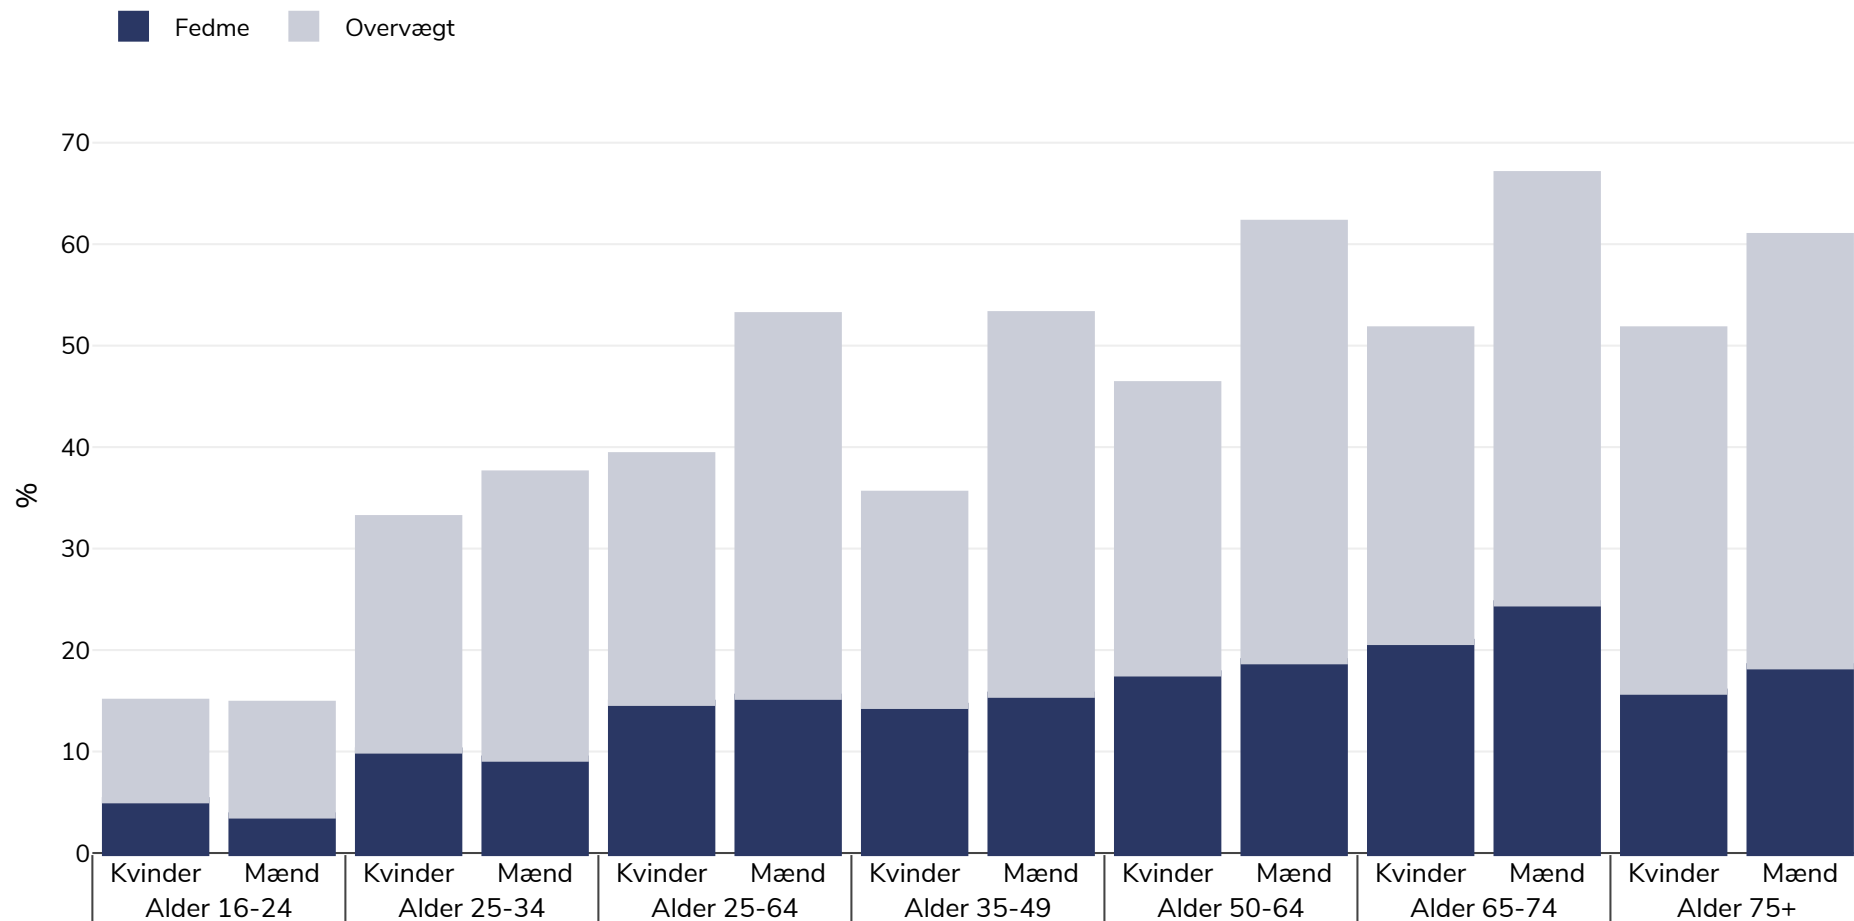

Frankrig: Overvægt/fedme efter alder

Voksne, 2017

Undersøgelsestype:

Selvrapporteret

Area covered:

National

Referencer:

EUROSTAT Database http://appsso.eurostat.ec.europa.eu/nui/show.do?dataset=ilc_hch10&lang=en (last accessed 25.08.20)

Medmindre andet er angivet, henviser overvægt til en BMI på mellem 25 kg og 29,9 kg/m², fedme henviser til en BMI på mere end 30 kg/m².