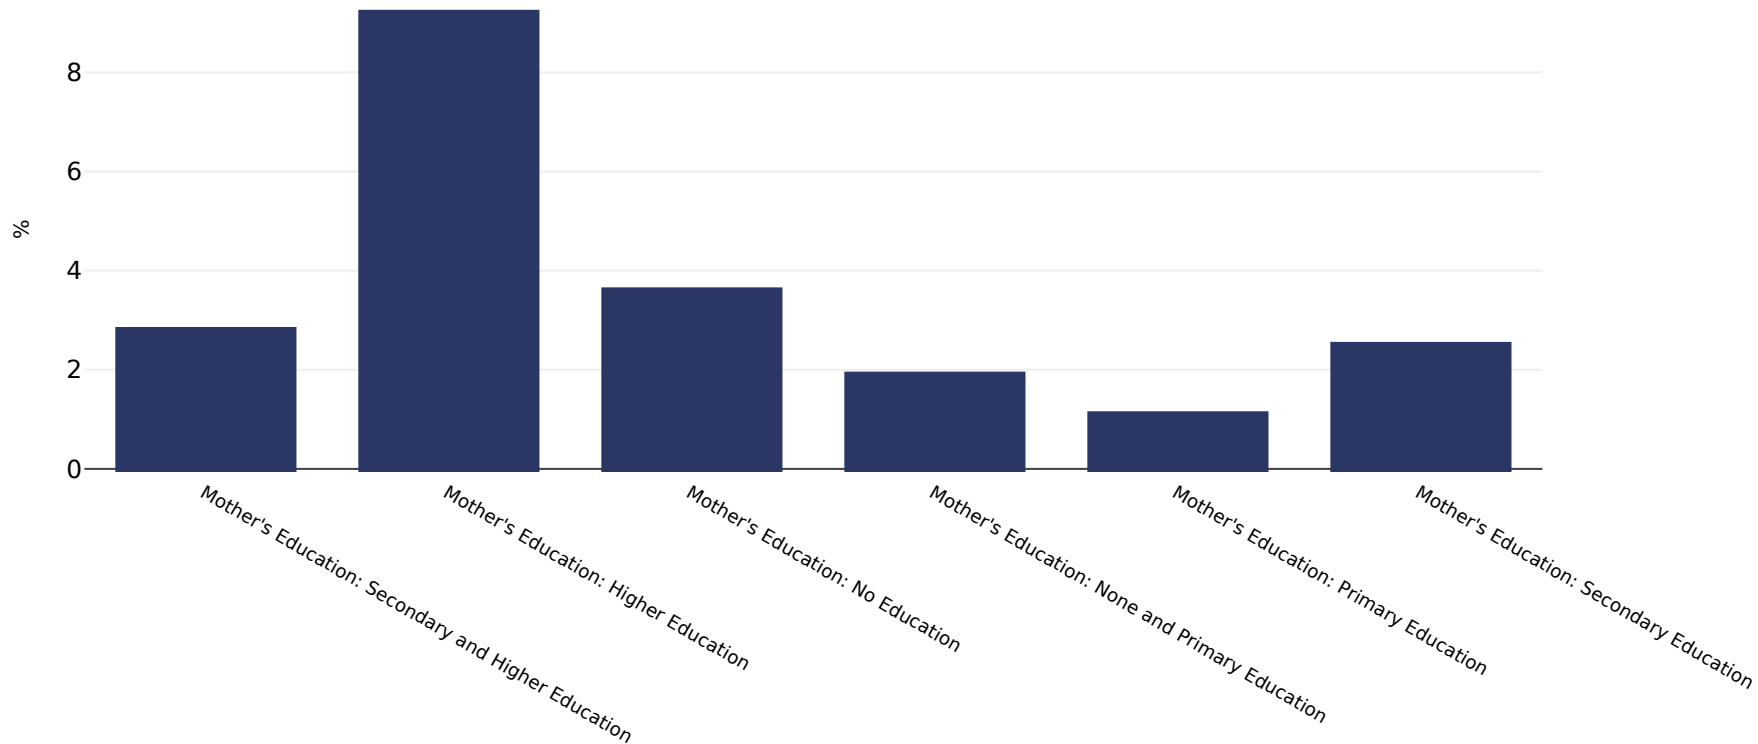

Βιετνάμ: Overweight/obesity by education

Infants, 2000

■ Υπερβολικό βάρος ή παχυσαρκία

Μέγεθος δείγματος:

3023

Παραπομπές:

MICS: Multiple indicator cluster survey Viet Nam, 2000. New York: UNICEF, 2004. Standard tables