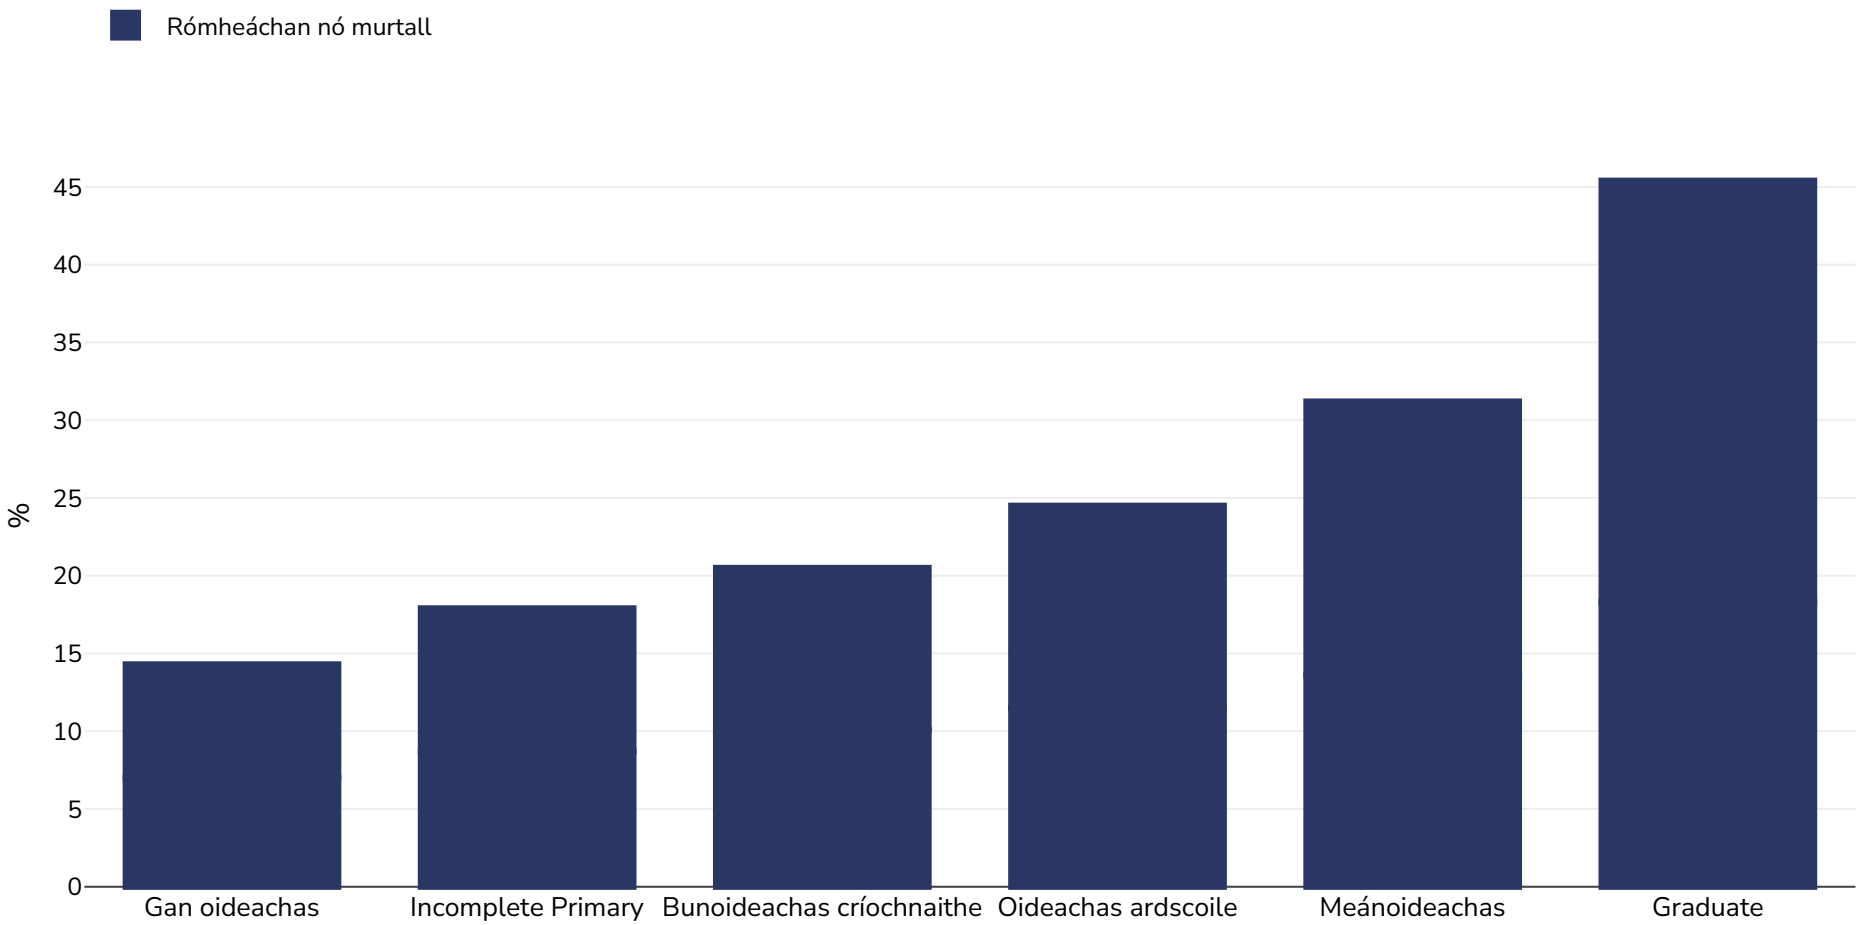

An Indinéis: Overweight/obesity by education

Fir, 2018

Cineál an tsuirbhé:	Tomhaiste
Aois:	19+
Samplamhéid:	624563
Ceantar Clúdaithe:	Náisiúnta
Tagairtí:	Riskesdas 2018 available at http://labdata.litbang.kemkes.go.id/images/download/laporan/RKD/2018/Laporan_Nasional_RKD2018_FINAL.pdf (last accessed 11.05.2022)
Nótaí:	Different Cut off
Sainmhínte (ar fáil i mBéarla amháin):	Overweight BMI 25-<27 Kg/m2 Obesity BMI => 27 Kg/m2

Mura gcuirtear a mhalairt in iúl, is ionann rómheáchan agus ICM idir 25kg agus 29.9kg/m², is ionann murtall agus ICM níos mó ná 30kg/m².