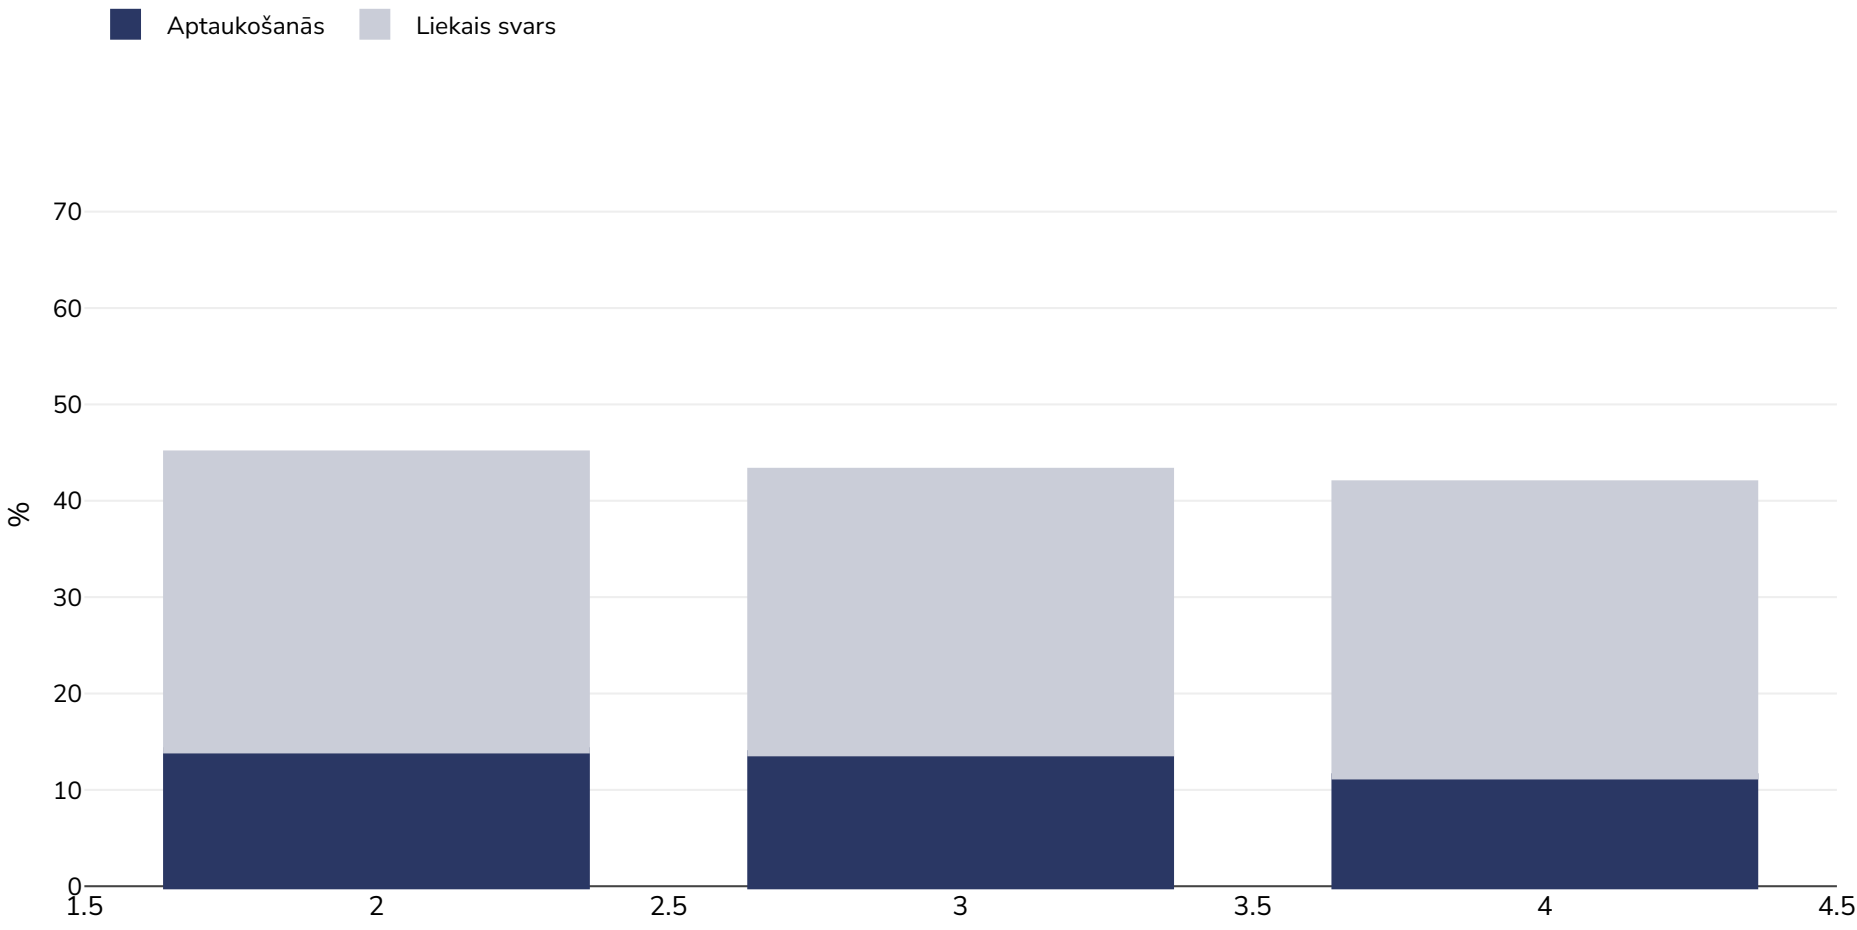

# Norvēģija: Overweight/obesity by socio-economic group

Sievietes, 2014

**Apsekojuma veids:** Pašu ziņojums

**Vecums:** 18+

**Aptvertā teritorija:** Valsts

**Atsauces:** 2014 Eurostat - Socio economic - [http://appsso.eurostat.ec.europa.eu/nui/show.do?dataset=hlth\\_ehis\\_bm1i&lang=en](http://appsso.eurostat.ec.europa.eu/nui/show.do?dataset=hlth_ehis_bm1i&lang=en) (last accessed 25.08.20)

**Piezīmes (pieejamas tikai angļu valodā):** 1st Quintile (lowest income), 5th Quintile (highest income) Please note where data = zero, there were insufficient data.

*Ja nav norādīts citādi, liekais svars attiecas uz ĶMI no 25 kg līdz 29,9 kg/m², aptaukošanās attiecas uz ĶMI, kas lielāks par 30 kg/m².*