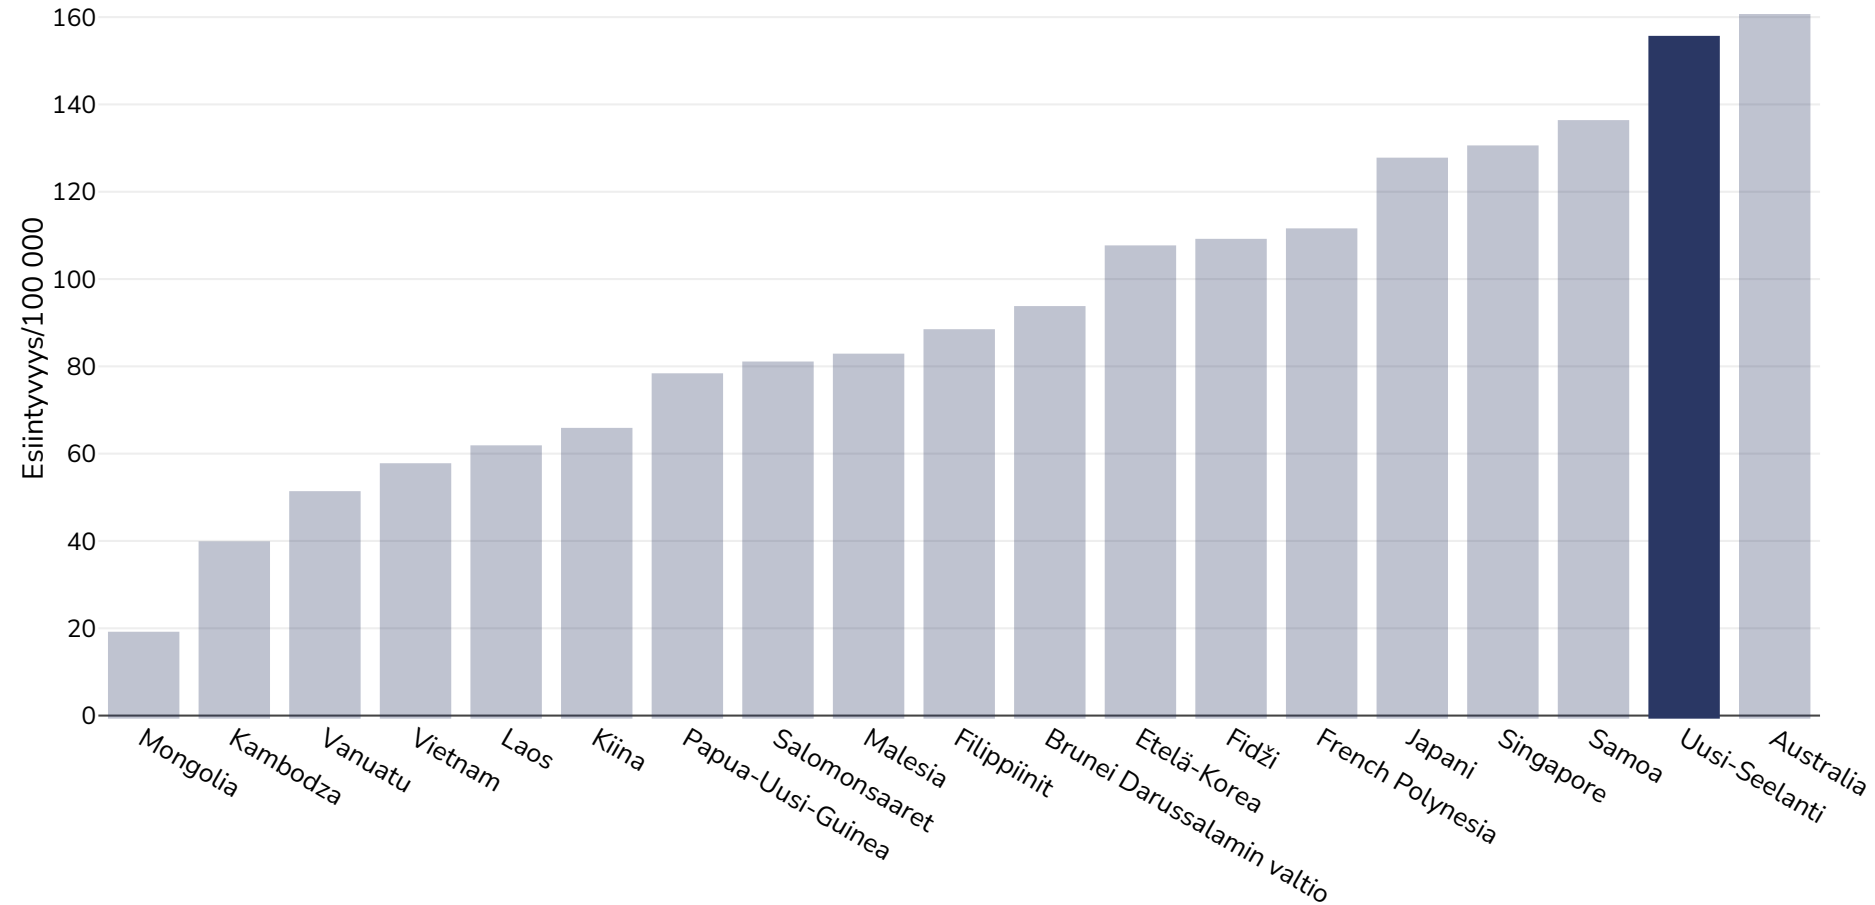

# Uusi-Seelanti: Breast cancer

Naiset, 2020

**Ikä:** 20+

**Peittoalue:** Kansallinen

**Viitteet:** Ferlay J, Ervik M, Lam F, Colombet M, Mery L, Piñeros M, Znaor A, Soerjomataram I, Bray F (2020). Global Cancer Observatory: Cancer Today. Lyon, France: International Agency for Research on Cancer. Available from: <https://gco.iarc.fr/today>, accessed 10.01.2259

**Määritelmät:** Age-standardized incidence rates per 100 000