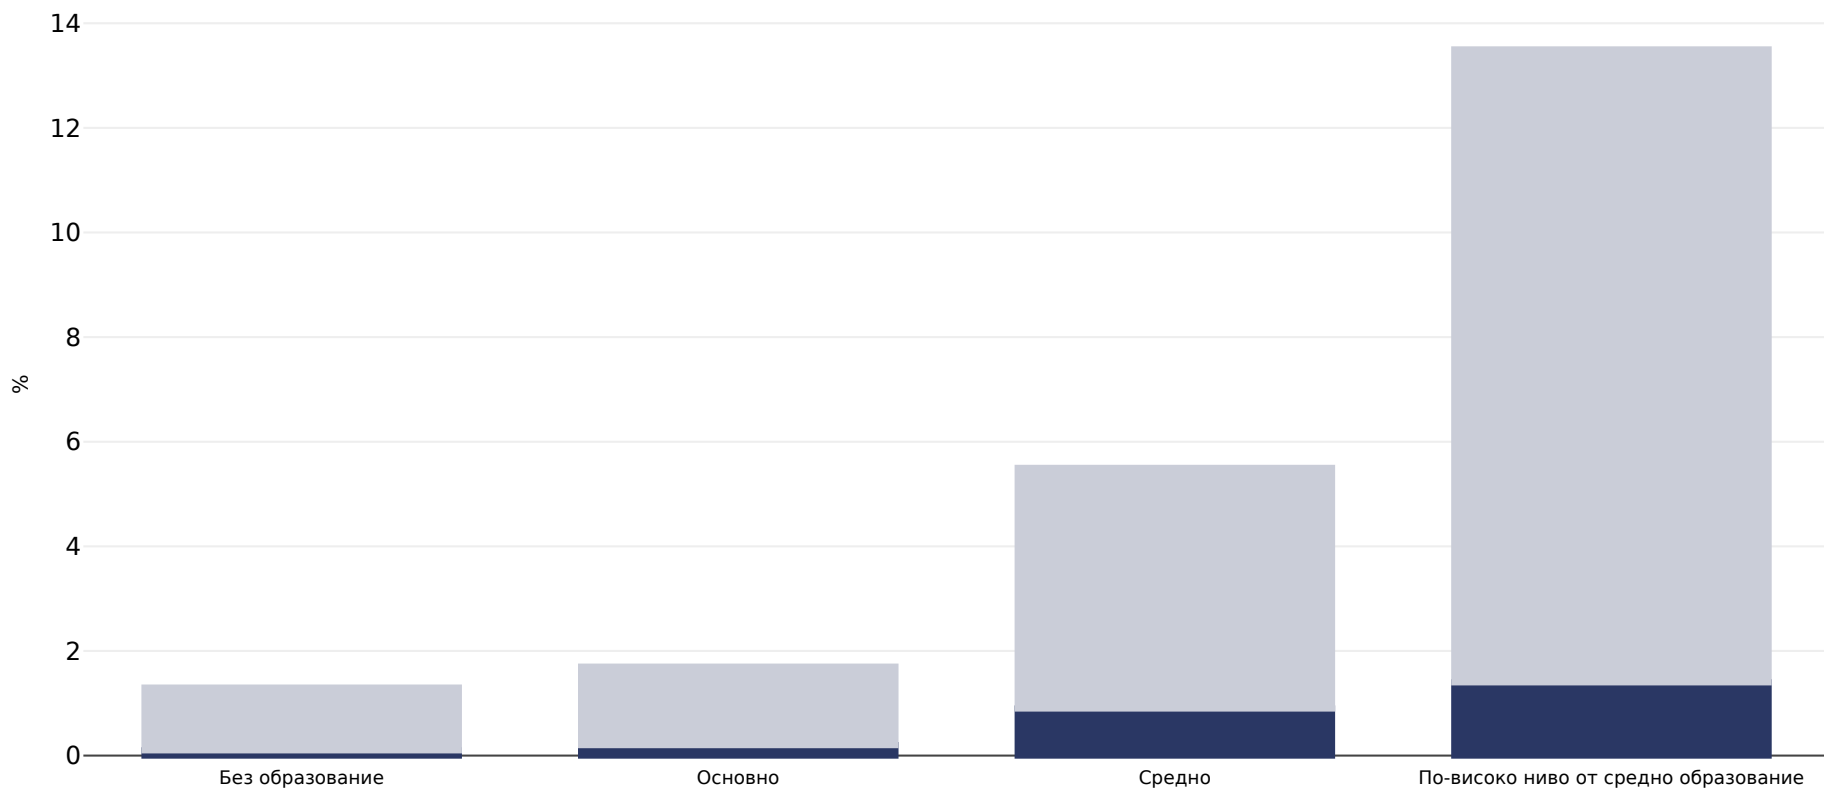

Етиопия: Overweight/obesity by education

Мъже, 2016

■ Затлъстяване ■ Наднормено тегло

Тип анкета:	Измерено
Възраст:	15-49
Количество на пробите:	25629
Обхваната зона:	Национално
Референции:	Demographic Health Survey, Ethiopia 2016

Освен ако не е посочено друго, наднорменото тегло се отнася до ИТМ между 25 kg и 29,9°kg/m², затлъстяването се отнася до ИТМ, по-голям от 30°kg/m².