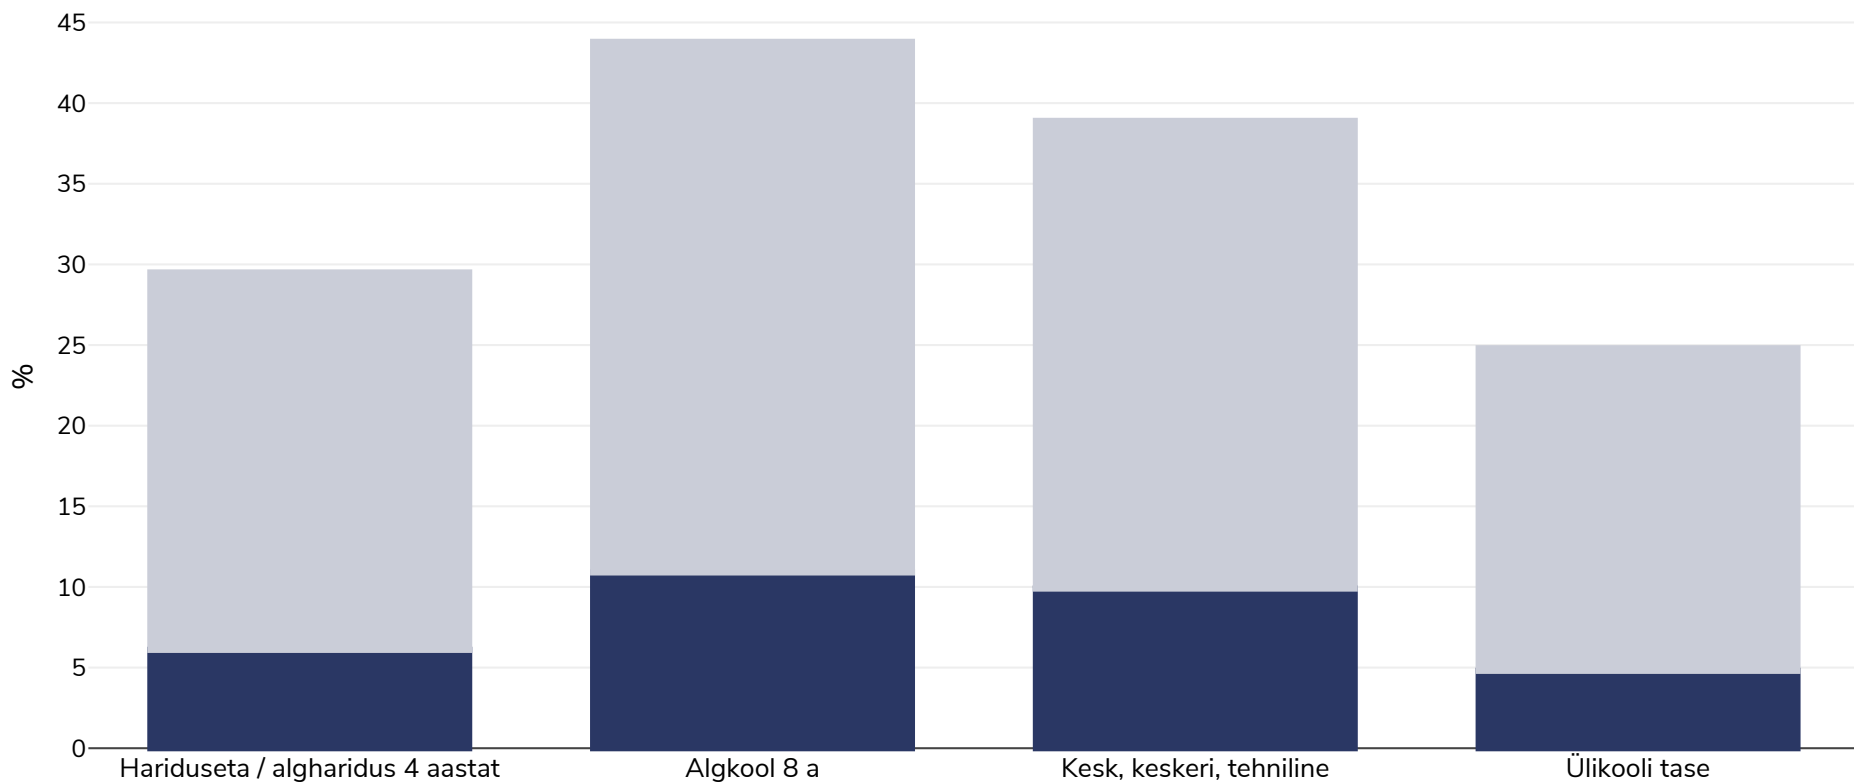

Albaania: Overweight/obesity by education

Naised, 2008-2009

■ Rasvumine
 ■ Ülekaaluline

Uuringu tüüp:	Möödetud
Vanus:	15-49
Valimi suurus:	10302 (7330 women, 2972 men)
Hõlmatud piirkond:	Riiklik
Viited:	Demographic Health Survey Albania 2008-9
Märkused:	Demographic Health Survey data includes ever married women aged 15-49 years only and may include males aged 15-59.

Kui ei ole märgitud teisiti, tähendab ülekaal KMI vahemikku 25 kg ja 29,9 kg/m², rasvumine KMI-t üle 30 kg/m².