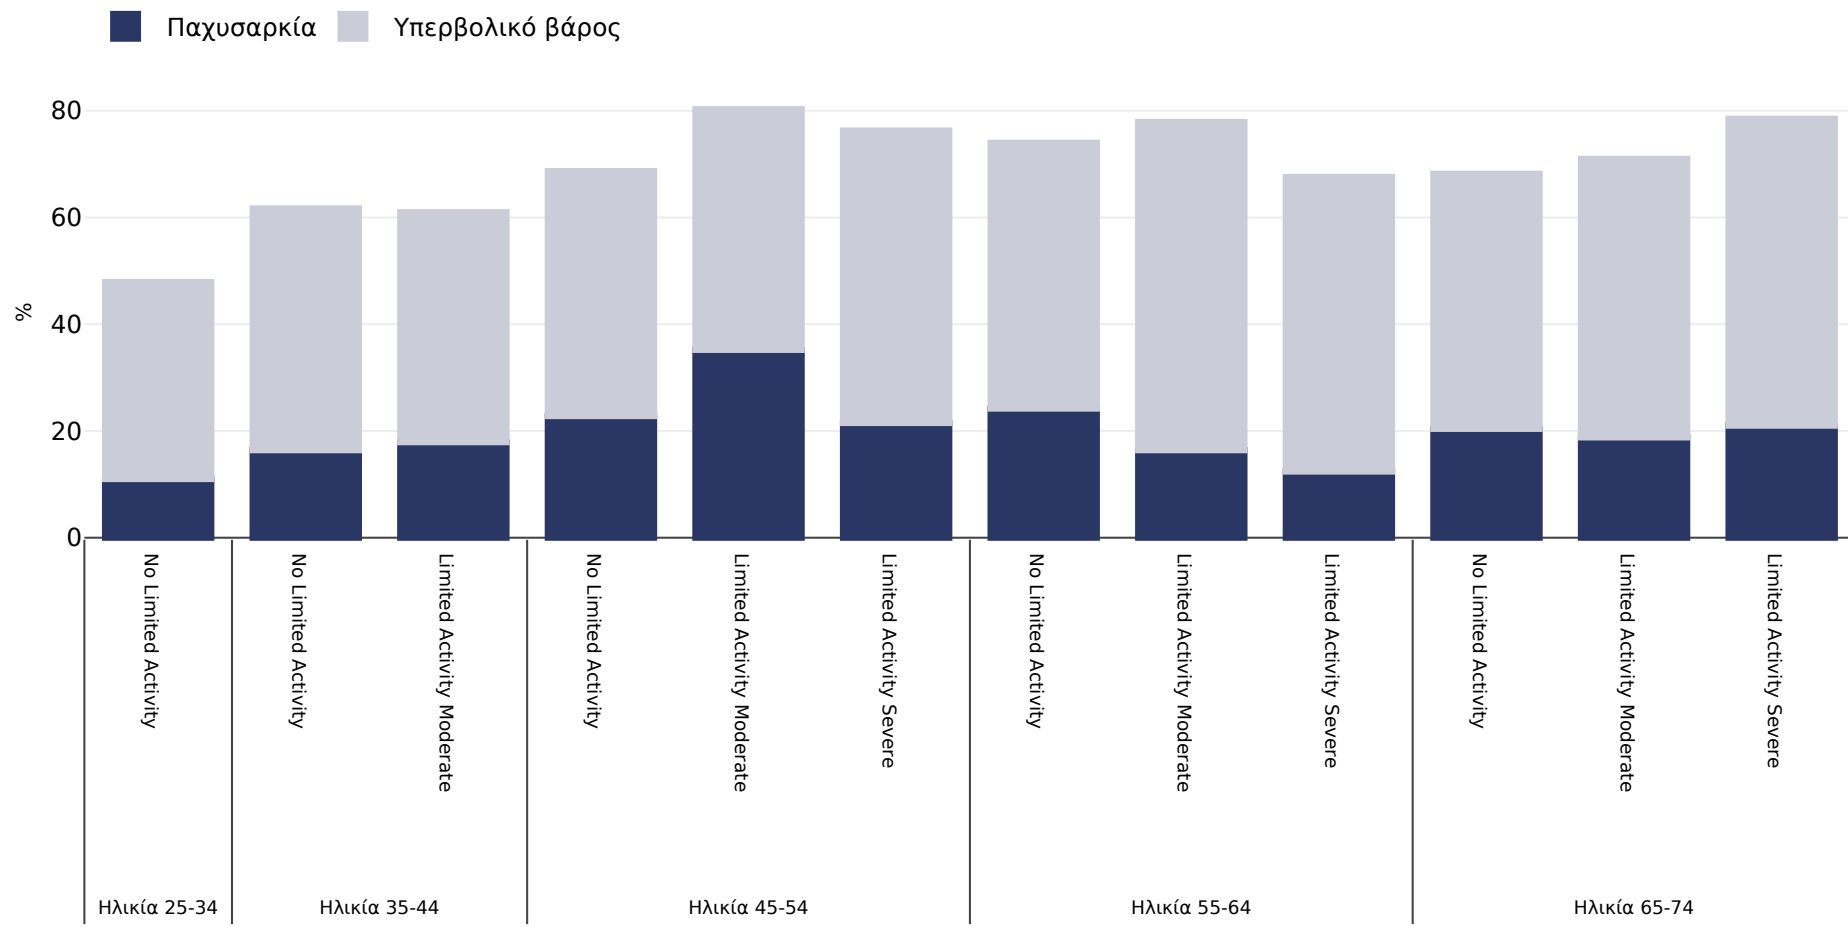

Κύπρος: Overweight/obesity by age and limited activity

Ανδρες, 2014

Τύπος έρευνας: Αυτοαναφερόμενοι

Γεωγραφική κάλυψη: Εθνική

Παραπομπές: Eurostat 2014 available at <https://appsso.eurostat.ec.europa.eu/nui/submitViewTableAction.do> (last accessed 06.10.21)

Εκτός εάν υποδεικνύεται διαφορετικά, το υπερβολικό βάρος αναφέρεται σε ΔΜΣ μεταξύ 25 κιλών και 29,9 κιλών/m², η παχυσαρκία αναφέρεται σε ΔΜΣ υψηλότερο από 30 κιλά/m².