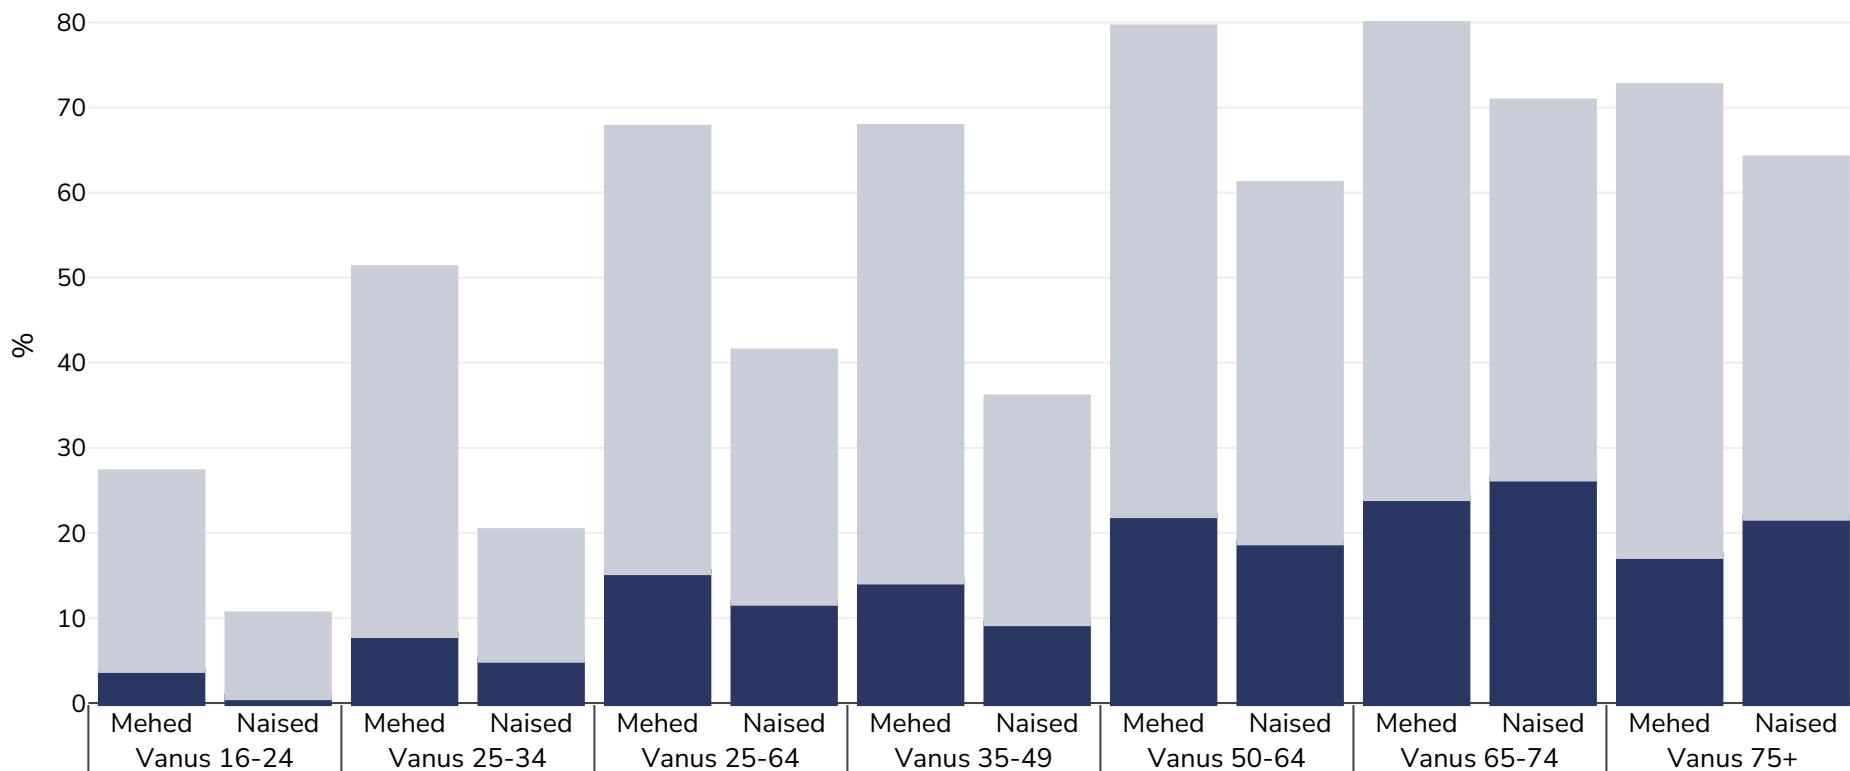

Slovakkia: Ülekaalulisus / rasvumine vanuse järgi

Täiskasvanud, 2017

■ Rasvumine ■ Ülekaaluline

Uuringu tüüp: Ise teatatud

Hõlmatud piirkond: Riiklik

Viited: 2017 - EUROSTAT Database http://appsso.eurostat.ec.europa.eu/nui/show.do?dataset=ilc_hch10&lang=en (last accessed 25.08.20)

Kui ei ole märgitud teisiti, tähendab ülekaal KMI vahemikku 25 kg ja 29,9 kg/m², rasvumine KMI-t üle 30 kg/m².