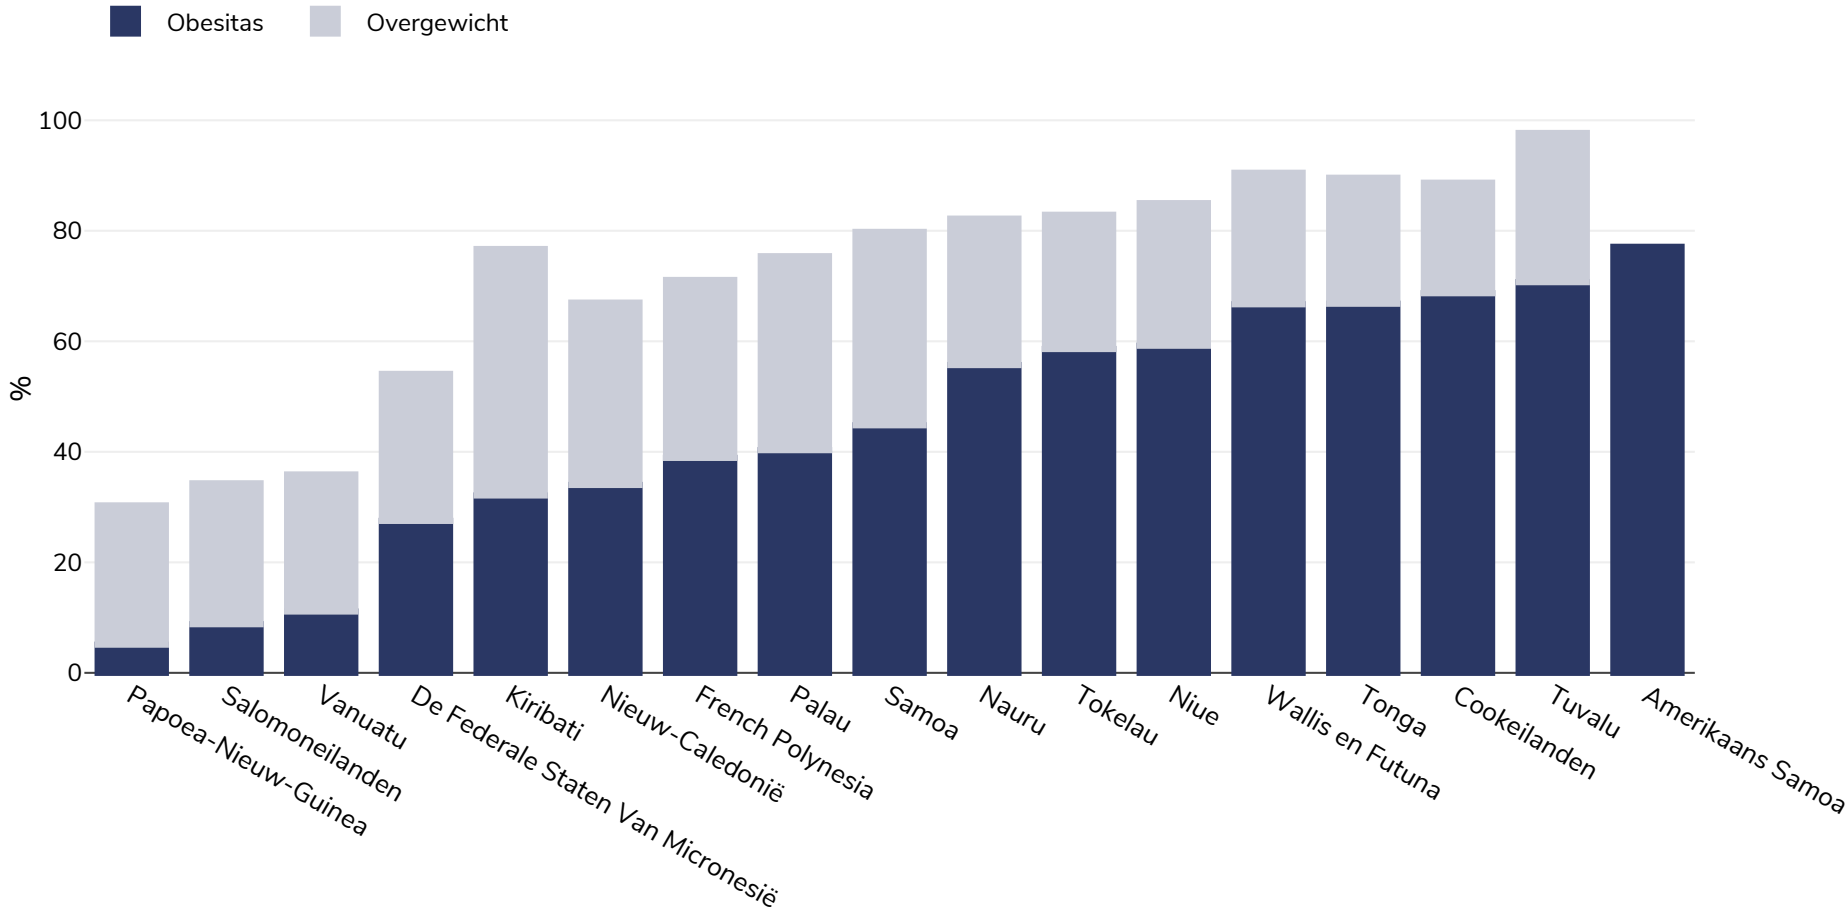

# Pacific Community: Obesity prevalence

## Mannen

Notities (alleen beschikbaar in het Engels):

Different methodologies have been used to collect this data and so it is not strictly comparable.

Tenzij anders vermeld, verwijst overgewicht naar een BMI tussen 25 kg en 29,9 kg/m<sup>2</sup>, obesitas verwijst naar een BMI van meer dan 30 kg/m<sup>2</sup>.