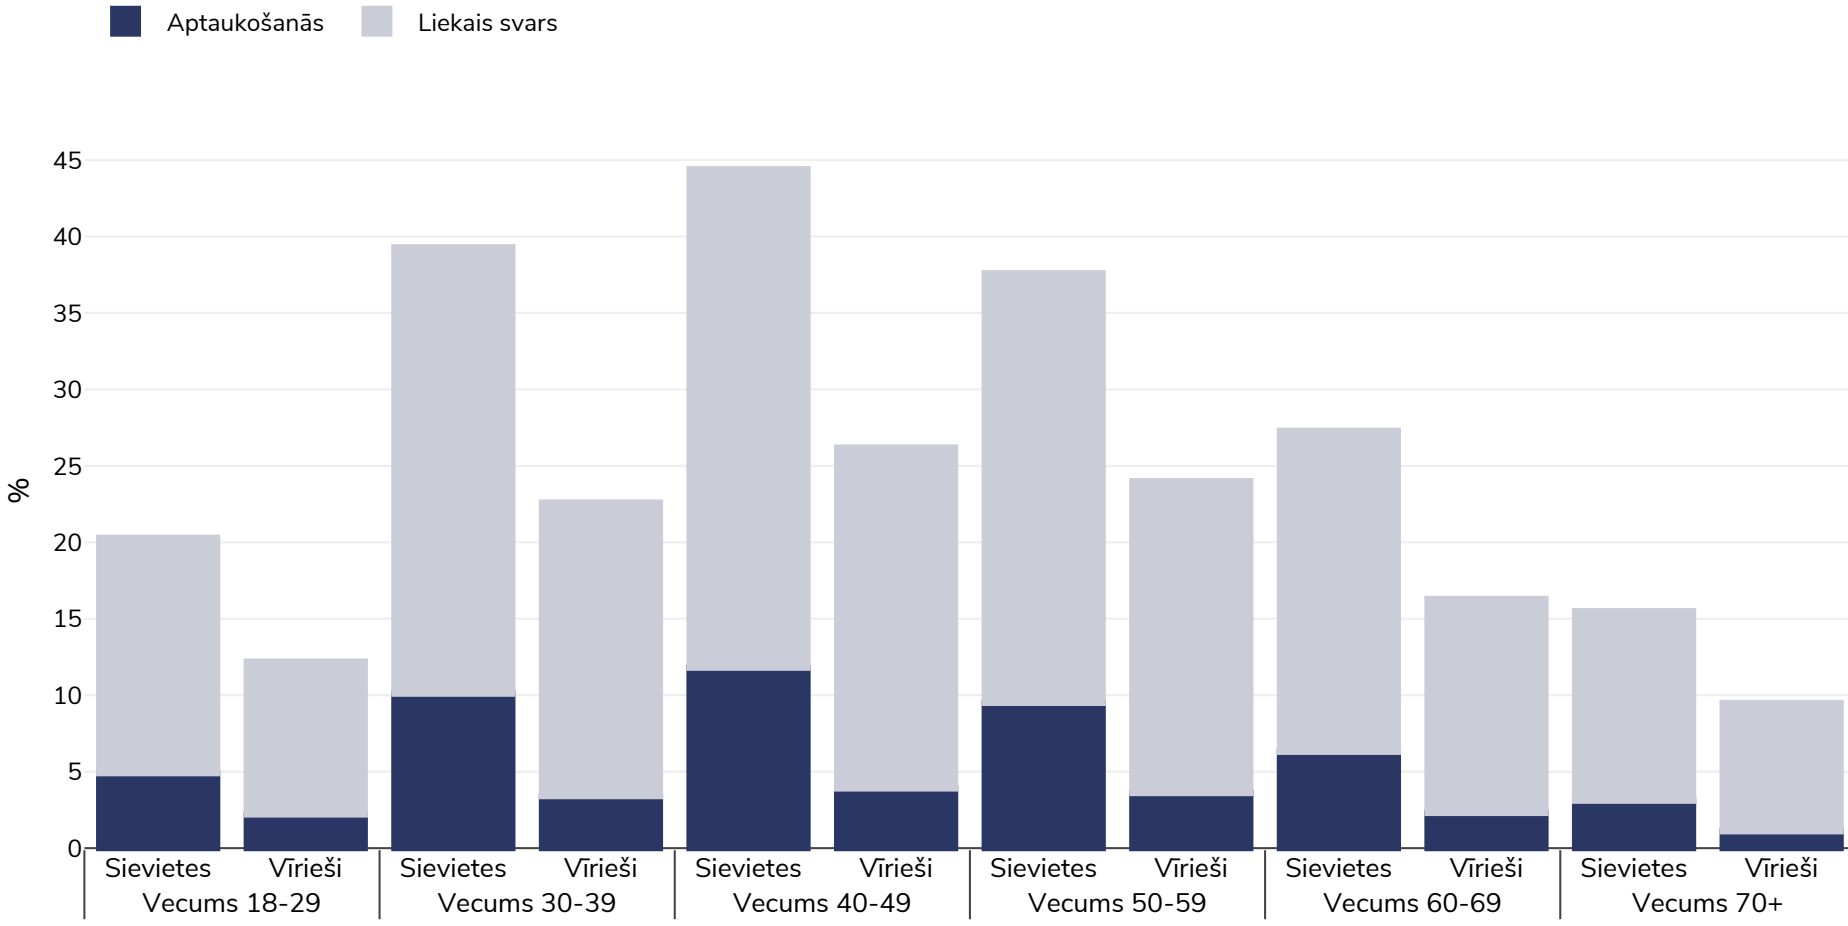

Indonēzija: Liekais svars/aptaukošanās pēc vecuma

Pieaugušie, 2013

Apsekojuma veids: Mērītā vērtība

Izlases lielums: 649549

Aptvertā teritorija: Valsts

Atsauces: Riskesdas 2013. Reanalysis: Atmarita, National Institute of Health Research and Development/NIHRD, MOH of Indonesia.

Piezīmes (pieejamas tikai angļu valodā): Indonesian cut off's also available

Ja nav norādīts citādi, liekais svars attiecas uz ĶMI no 25 kg līdz 29,9 kg/m², aptaukošanās attiecas uz ĶMI, kas lielāks par 30 kg/m².