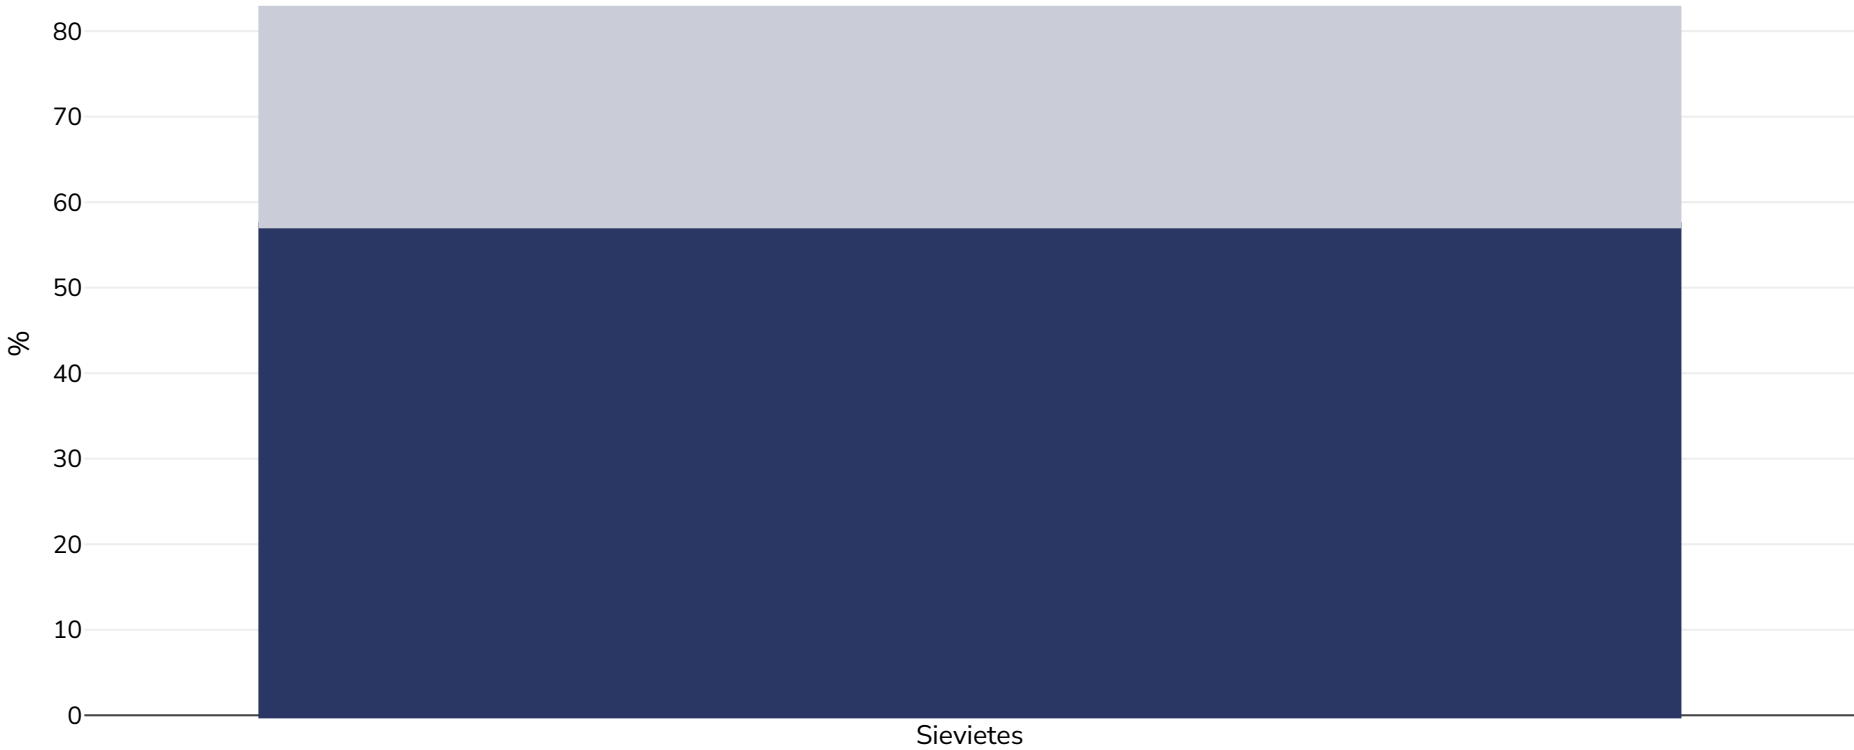

Samoa: Aptaukošanās izplatība

Sievietes, 2014

■ Aptaukošanās ■ Liekais svars

Apsekojuma veids:	Mēritā vērtība
Vecums:	15-49
Izlases lielums:	3288
Aptvertā teritorija:	Valsts
Atsauces:	Samoa. Demographic Health Survey 2014. Samoa Burea of Statistics, Apia, Samoa. Available at https://www.sbs.gov.ws/digi/Samoa%20DHS%202014.pdf (last accessed 07.05.20)
Piezīmes (pieejamas tikai angļu valodā):	Demographic Health Survey data includes ever married women aged 15-49 years only and may include males aged 15-59. <i>Ja nav norādīts citādi, liekais svars attiecas uz ĶMI no 25 kg līdz 29,9 kg/m², aptaukošanās attiecas uz ĶMI, kas lielāks par 30 kg/m².</i>