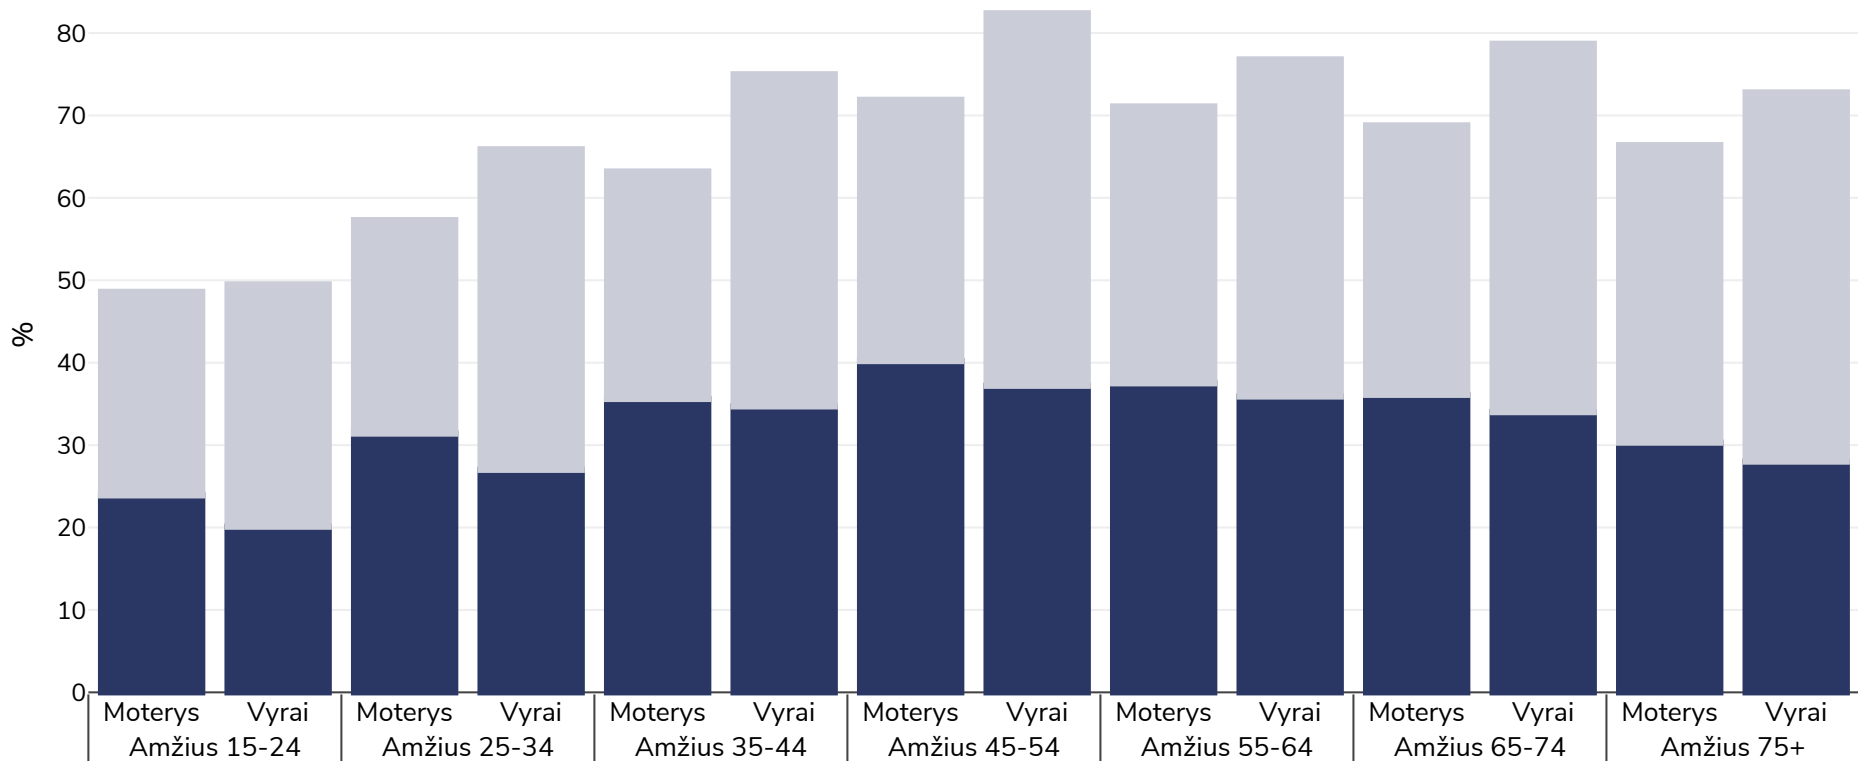

Naujoji Zelandija: Antsvoris / nutukimas pagal amžių

Suaugusieji, 2017-2018

■ Nutukimas ■ Antsvoris

Tyrimo tipas: Išmatuotas

Imties dydis: 12,823

Teritorija: Nacionalinis

Nuorodos: Ministry of Health. 2018. Annual Data Explorer 2017/18: New Zealand Health Survey [Data File]. URL: <https://minhealthnz.shinyapps.io/nz-health-survey-2017-18-annual-data-explorer/> (Accessed 11.04.19)

Jei nenurodyta kitaip, antsvoris reiškia KMI nuo 25 kg iki 29,9 kg/m², nutukimas – didesnj nei 30 kg/m² KMI..