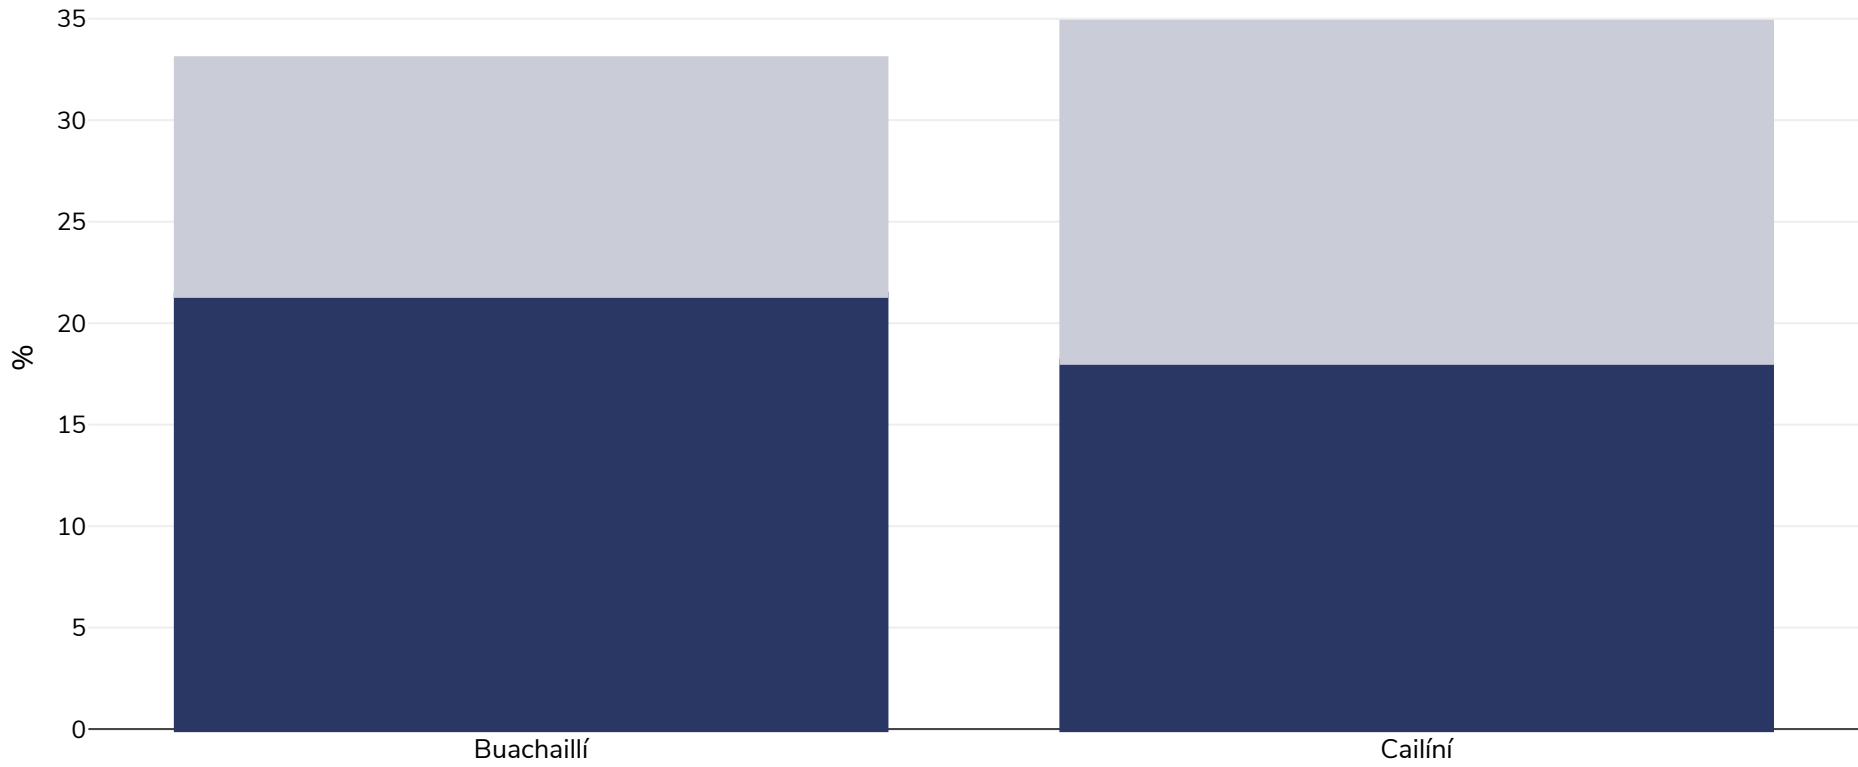

Aontas na nÉimíróchtaí Arabacha: Leitheadúlacht murtail

Páistí, 2011

■ Murtall ■ Rómheáchan

Cineál an tsuirbhé:	Tomhaiste
Aois:	6-19
Samplamhéid:	1440
Ceantar Clúdaithe:	Réigiúnach
Tagairtí:	A Al Junaibi, A Abdulle, S Sabri, M Hag-Ali and N Nagelkerke. The prevalence and potential determinants of obesity among school children and adolescents in Abu Dhabi, United Arab Emirates. International Journal of Obesity, (14 August 2012), doi:10.1038/ijo.2012.131
Nótaí:	85/95th Centile
Cutoffs:	WHO