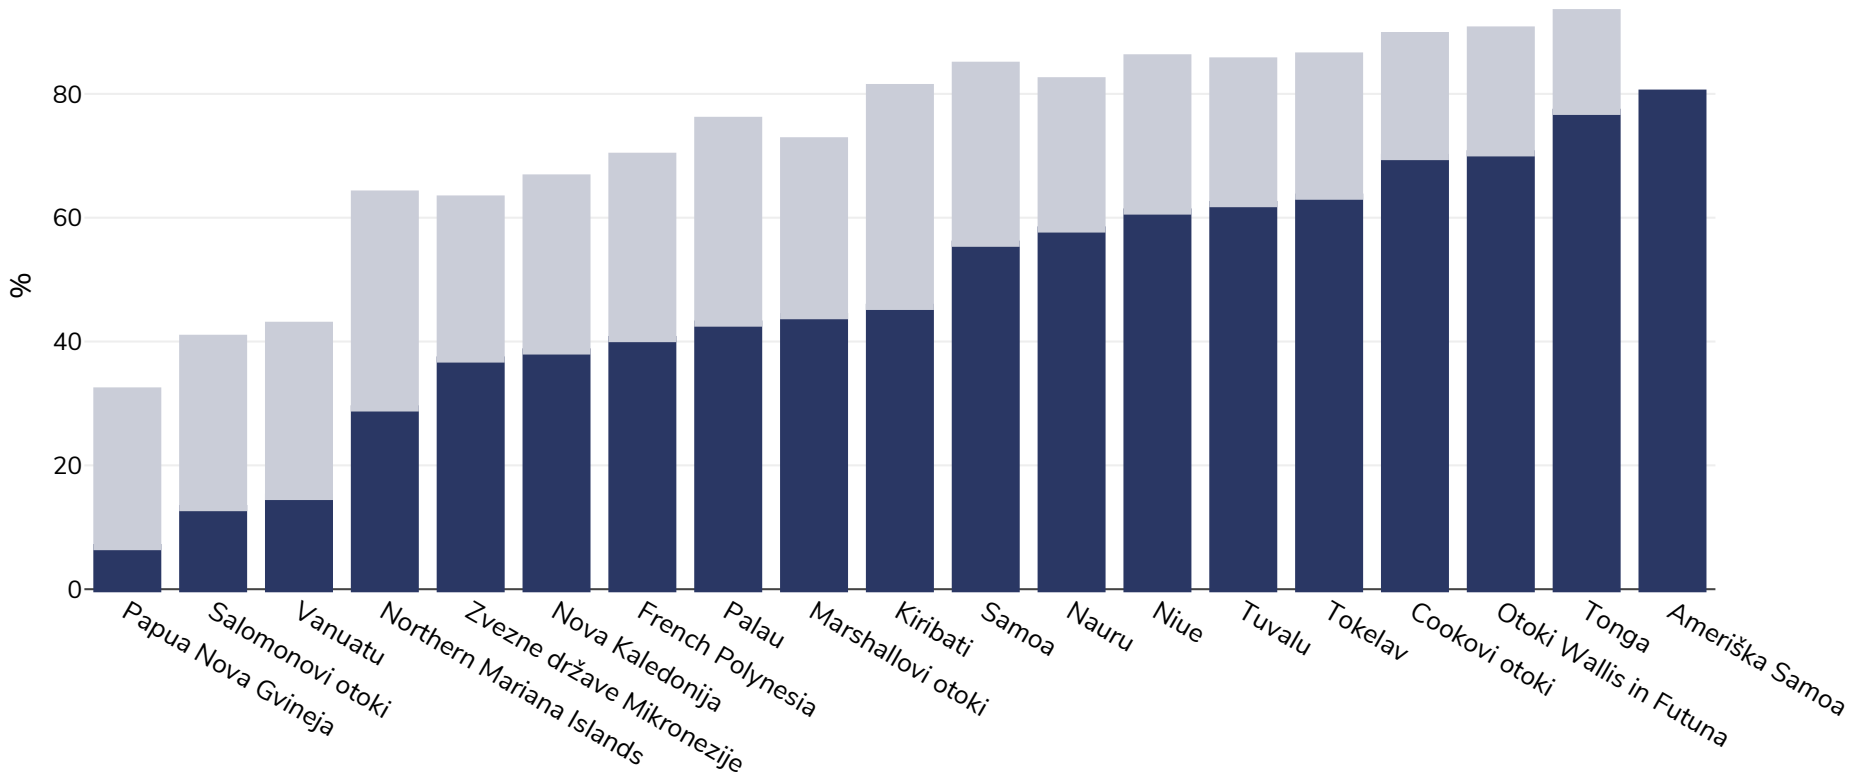

Pacific Community: Obesity prevalence

Odrasli

■ Debelost ■ Prekomerna telesna teža

Opombe (na voljo samo v angleščini):

Different methodologies have been used to collect this data and so it is not strictly comparable.

Če ni navedeno drugače, se prekomerna teža nanaša na ITM med 25 kg in 29,9 kg/m², debelost pa na ITM, višji od 30 kg/m².